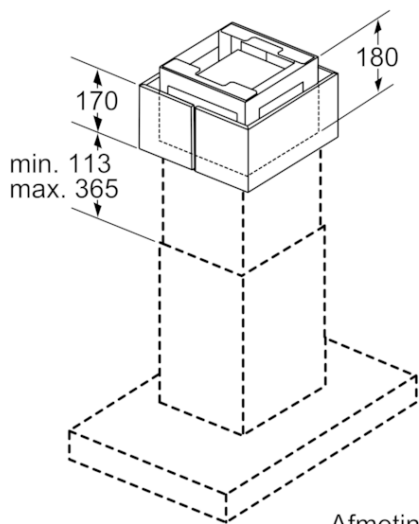

## Accessoire voor ventilatie CZ5286X0

Afmeting in mm

Afmeting in mm

### Kenmerken

Afmetingen inclusief verpakking hxbxd (mm): 265 x 520 x 620

Palletafmetingen: 150.0 x 80.0 x 120.0

Standaard aantal units per pallet: 10

Nettogewicht (kg): 6,047

Brutogewicht (kg): 8,3

EAN-code: 4242004175681