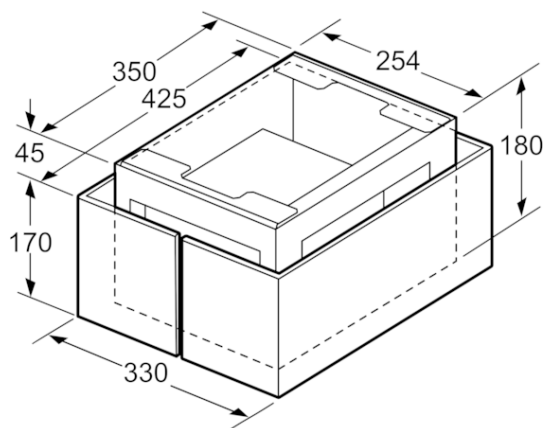

Accessoire voor ventilatie CZ5286X0

Afmeting in mm