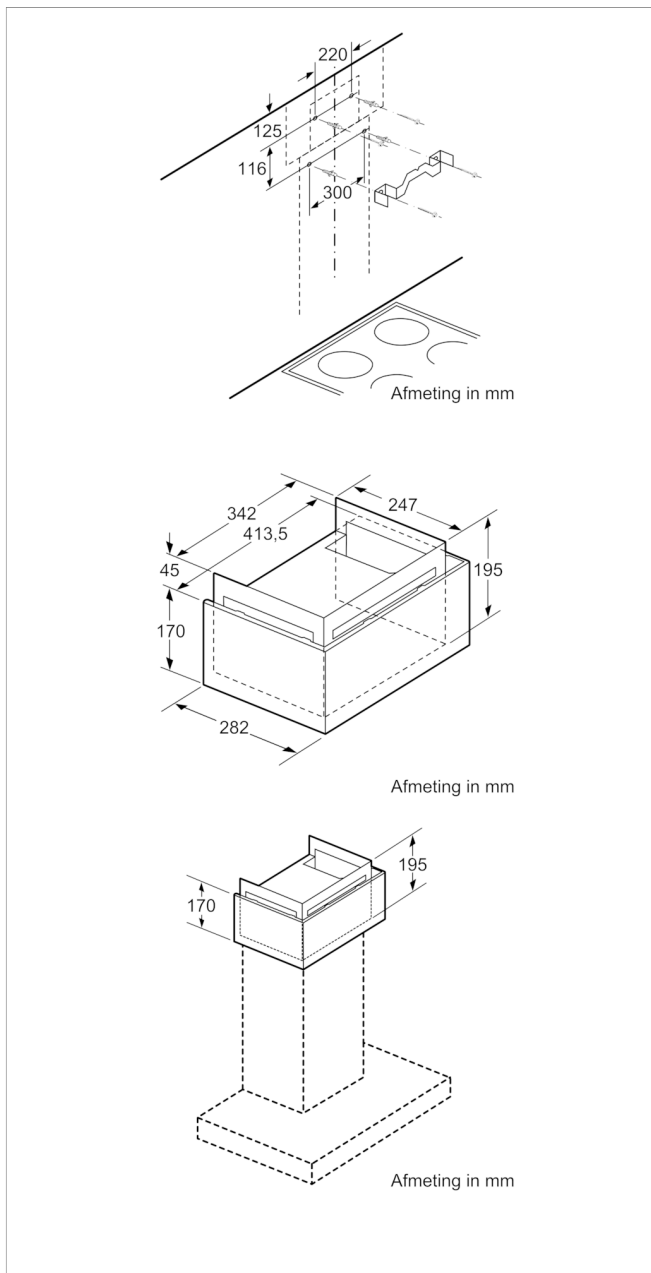

Accessoire voor ventilatie

CZ5276X0

CZ5276X0

Los verkrijgbare accessoire

- Startset voor recirculatie
- Te combineren met wandschouwkap
- Verbeterde afname van geuren in vergelijking tot standaard systemen met recirculatie
- Geluidsreducering
- Verlenging van vervangingsperiode koolstoffilter
- Voor montage op de buitenschacht of binnenschacht
- Bestaat uit: wandbevestiging, actief koolstoffilter, flexibele buis en 2 klemmen

Toebehoren

4242004175636

Accessoire voor ventilatie CZ5276X0

Kenmerken

Afmetingen inclusief verpakking hxbxd (mm): 290 x 395 x 540

Palletafmetingen: 185.0 x 80.0 x 120.0

Standaard aantal units per pallet: 24

Nettogewicht (kg): 4,687

Brutogewicht (kg): 6,3

EAN-code: 4242004175636

Verbruiks- en aansluitwaarde

Maximaal vermogen:

Spanning (V):

Frequentie (Hz):

Lengte elektriciteitsnoer (cm):