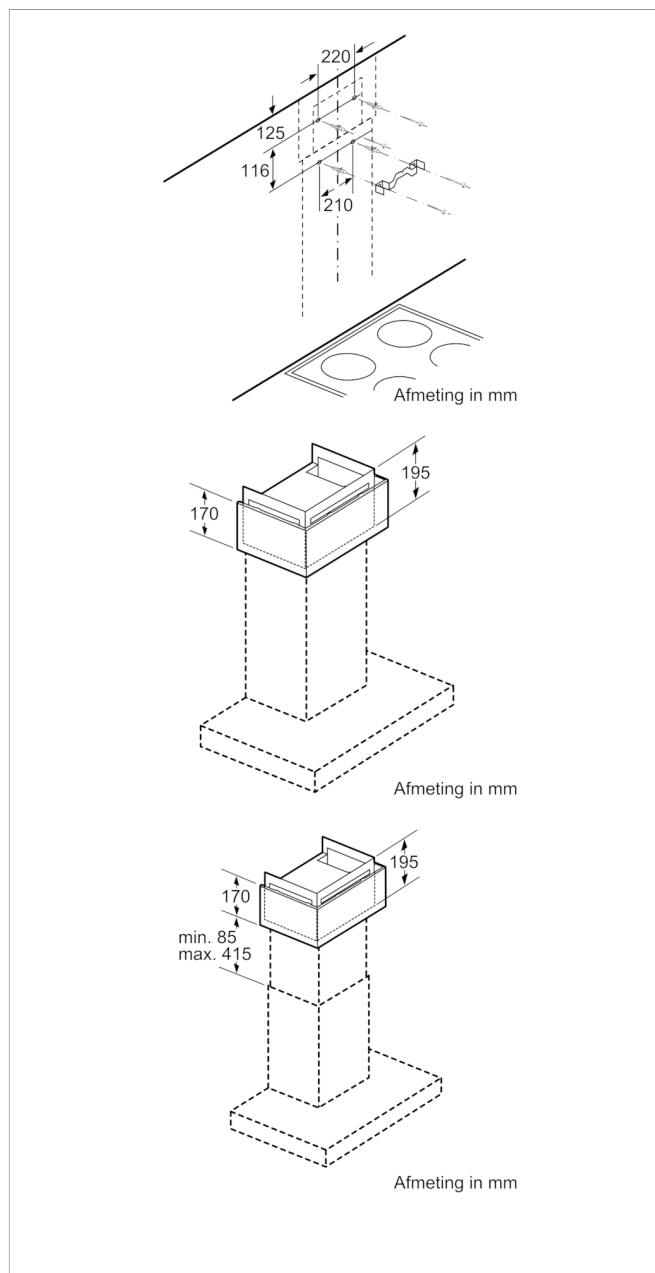

Accessoire voor ventilatie
CZ5270X0

CZ5270X0

Los verkrijgbare accessoire

- Startset voor recirculatie
- Te combineren met wandschouwkap
- Verbeterde afname van geuren in vergelijking tot standaard systemen met recirculatie
- Geluidsreducering
- Verlenging van vervangingsperiode koolstoffilter
- Voor montage op de buitenschacht of binnenschacht
- Bestaat uit: wandbevestiging, actief koolstoffilter, flexibele buis en 2 klemmen

Toebehoren

4242004175629

Accessoire voor ventilatie CZ5270X0

Kenmerken

Afmetingen inclusief verpakking hxbxd (mm): 290 x 395 x 540

Palletafmetingen: 159.0 x 80.0 x 120.0

Standaard aantal units per pallet: 20

Nettogewicht (kg): 4,447

Brutogewicht (kg): 6,1

EAN-code: 4242004175629

Verbruiks- en aansluitwaarde

Maximaal vermogen:

Spanning (V):

Frequentie (Hz):

Lengte elektriciteitsnoer (cm):