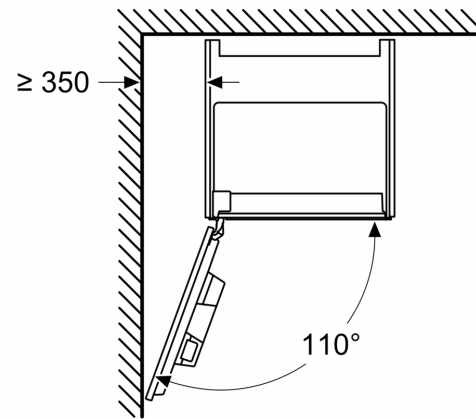

**Serie 8, Inbouw koffie volautomaat,  
Zwart, Waterreservoir  
CTL7181B0**

Afmeting in mm

**A: 7,5 mm**

Afmeting in mm

De bonen- en waterreservoirs zijn verwijderd  
van het front  
Aanbevolen installatiehoogte 950–1450 mm

Afmeting in mm

De bonen- en waterreservoirs zijn verwijderd  
van het front  
Aanbevolen installatiehoogte 950–1450 mm

Afmeting in mm

**Installatie in linker hoek**

Bij gebruik van de 92° scharnierbegrenzer, is  
de minimale afstand tot de wand slechts  
100 mm