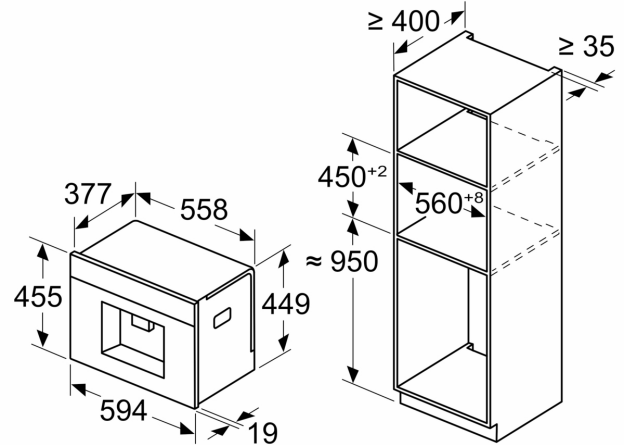

**Serie 8, Inbouw koffie volautomaat,  
Zwart, Waterreservoir  
CTL7181B0**

Afmeting in mm

**A: 7,5 mm**

Afmeting in mm

De bonen- en waterreservoirs zijn verwijderd  
van het front  
Aanbevolen installatiehoogte 950–1450 mm

Afmeting in mm

De bonen- en waterreservoirs zijn verwijderd  
van het front  
Aanbevolen installatiehoogte 950–1450 mm

Afmeting in mm

**Installatie in linker hoek**

Bij gebruik van de 92° scharnierbegrenzer, is  
de minimale afstand tot de wand slechts  
100 mm