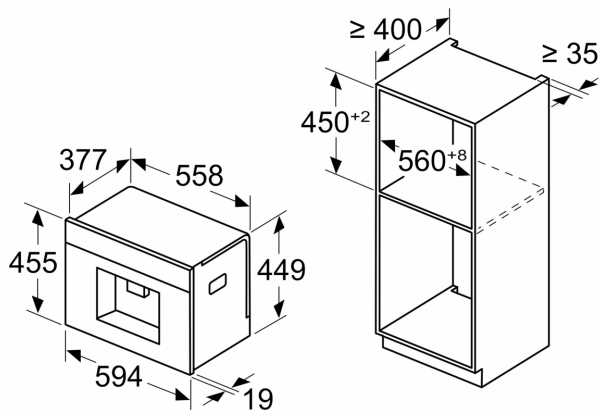

**Serie 8, Inbouw koffie volautomaat,  
Zwart, Waterreservoir  
CTL7181B0**

Afmeting in mm

**A: 7,5 mm**

Afmeting in mm

De bonen- en waterreservoirs zijn verwijderd  
van het front  
Aanbevolen installatiehoogte 950–1450 mm

Afmeting in mm

De bonen- en waterreservoirs zijn verwijderd  
van het front  
Aanbevolen installatiehoogte 950–1450 mm

Afmeting in mm

**Installatie in linker hoek**

Bij gebruik van de 92° scharnierbegrenzer, is  
de minimale afstand tot de wand slechts  
100 mm