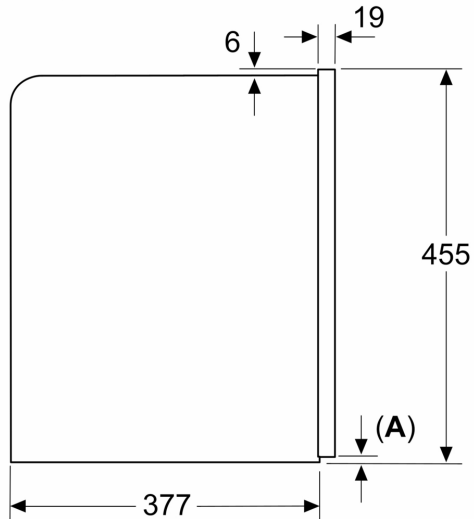

**Serie 8, Inbouw koffie volautomaat,
Zwart, Waterreservoir
CTL7181B0**

Afmeting in mm

A: 7,5 mm

Afmeting in mm