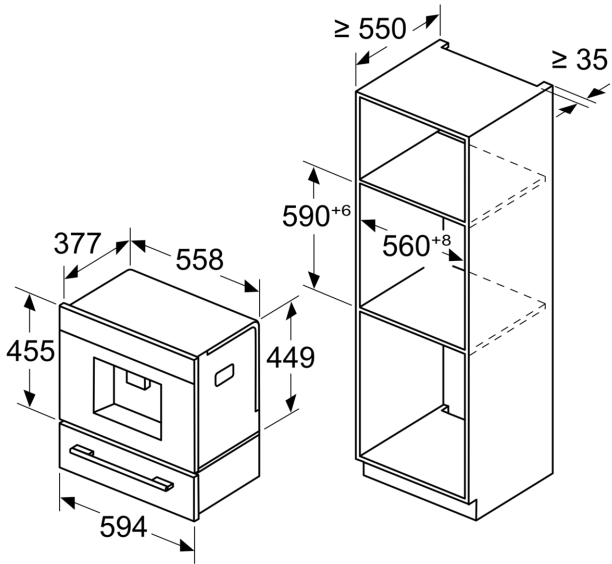

Afmeting in mm