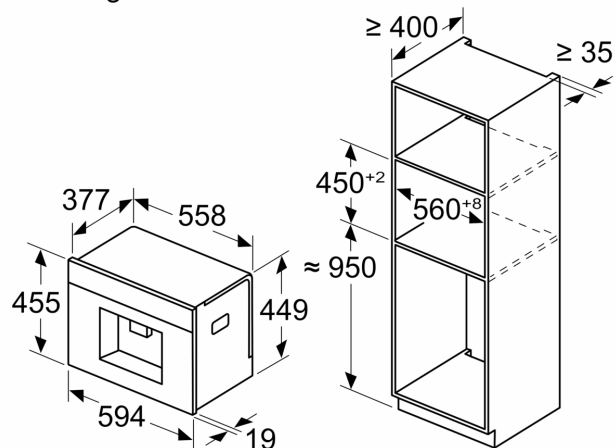

**iQ700, Inbouw koffie
volautomaat, Zwart
CT918L1D0**

Afmeting in mm

A: 7,5 mm

Afmeting in mm

De bonen- en waterreservoirs zijn verwijderd van het front
Aanbevolen installatiehoogte 950–1450 mm

Afmeting in mm