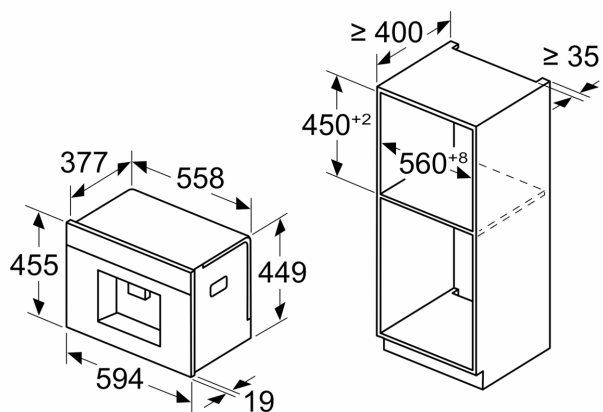

**iQ700, Inbouw koffie
volautomaat, Zwart
CT918L1D0**

Afmeting in mm

A: 7,5 mm

Afmeting in mm

De bonen- en waterreservoirs zijn verwijderd van het front
Aanbevolen installatiehoogte 950–1450 mm

Afmeting in mm

De bonen- en waterreservoirs zijn verwijderd van het front
Aanbevolen installatiehoogte 950–1450 mm

Afmeting in mm

Installatie in linker hoek

Bij gebruik van de 92° scharnierbegrenzer, is de minimale afstand tot de wand slechts 100 mm