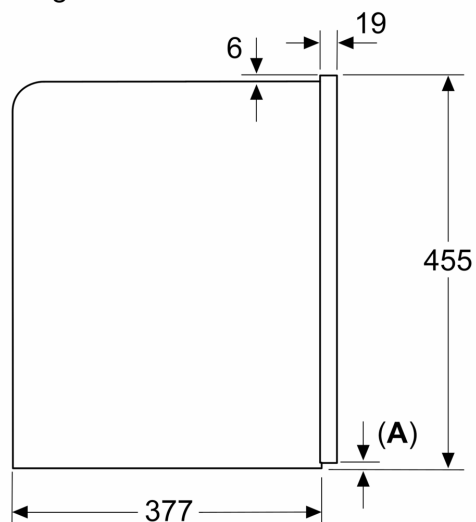

Inbouw/vrijstaand: Inbouw
 Stoempijpje: Nee
 Display: Nee
 Waterbeveiligingssysteem: Ja
 Welke maten koffiekopjes zijn verkrijgbaar?: Alle kopjes
 Afmetingen (hxbxd): 455 x 594 x 385 mm
 Afmetingen inclusief verpakking hxbxd: 540 x 560 x 670 mm
 Inbouwafmetingen (hxbxd): 449 x 558 x 376 mm
 EAN-code: 4242003895603
 Minimale smeltveiligheid: 10 A
 Spanning: 220-240 V
 Frequentie: 50/60 Hz
 Type stekker: Schuko-/Gardy. met aarding (meegeleverd)

Overig:

- Geïntegreerd melkreservoir met capaciteit van 0,7 l
- 500 g bonenreservoir met speciaal afgewerkt deksel voor aromabehoud
- Verlichte koffie-uitloop, koffie-podium en interieur
- Instelbare maalgraad
- Optionele kinderbeveiliging

**iQ700, Inbouw koffie
volautomaat, Zwart
CT918L1D0**

Afmeting in mm

A: 7,5 mm

Afmeting in mm

De bonen- en waterreservoirs zijn verwijderd van het front
Aanbevolen installatiehoogte 950–1450 mm

Afmeting in mm

Afmeting in mm

Afmeting in mm