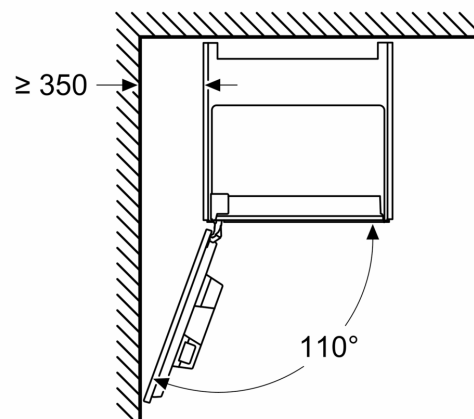

**iQ700, Inbouw koffie
volautomaat, Zwart
CT918L1D0**

Afmeting in mm

A: 7,5 mm

Afmeting in mm

De bonen- en waterreservoirs zijn verwijderd van het front
Aanbevolen installatiehoogte 950–1450 mm

Afmeting in mm

De bonen- en waterreservoirs zijn verwijderd van het front
Aanbevolen installatiehoogte 950–1450 mm

Afmeting in mm

Installatie in linker hoek

Bij gebruik van de 92° scharnierbegrenzer, is de minimale afstand tot de wand slechts 100 mm