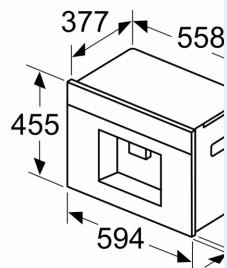

iQ700, Inbouw koffie  
volautomaat, Zwart  
CT718L1B0

Afmeting in mm

A: 7,5 mm

Afmeting in mm

De bonen- en wa  
van het front  
Aanbevolen insta

Afmeting in mm

De bonen- en wa  
van het front  
Aanbevolen insta

Afmeting in mm  
**Installatie in link**

Bij gebruik van d  
de minimale afsta  
100 mm

Afmeting in mm