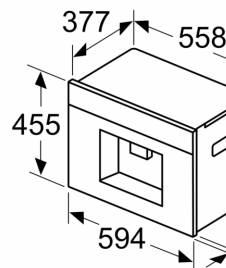

iQ700, Inbouw koffie  
volautomaat, Zwart  
CT718L1B0

Afmeting in mm

A: 7,5 mm

Afmeting in mm

De bonen- en wa  
van het front  
Aanbevolen insta

Afmeting in mm

De bonen- en wa  
van het front  
Aanbevolen insta

Afmeting in mm  
**Installatie in link**

Bij gebruik van d  
de minimale afsta  
100 mm

Afmeting in mm