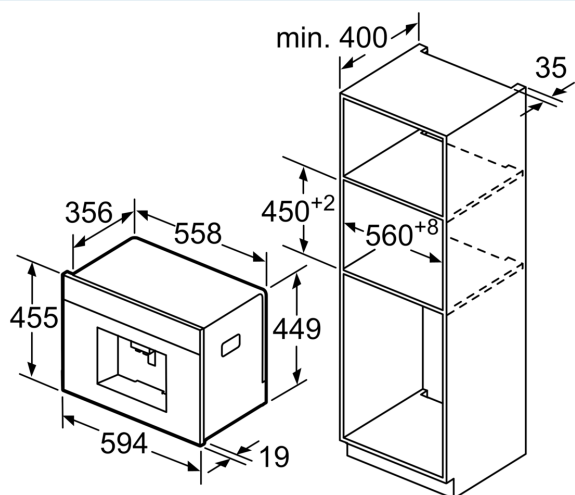

iQ700, Inbouw koffie volautomaat, RVS, Waterreservoir CT636LES6

Bonen- en waterreservoir worden
naar voren uitgenomen.
Aanbevolen inbouwhoogte 95-145 cm.

Afmeting in mm