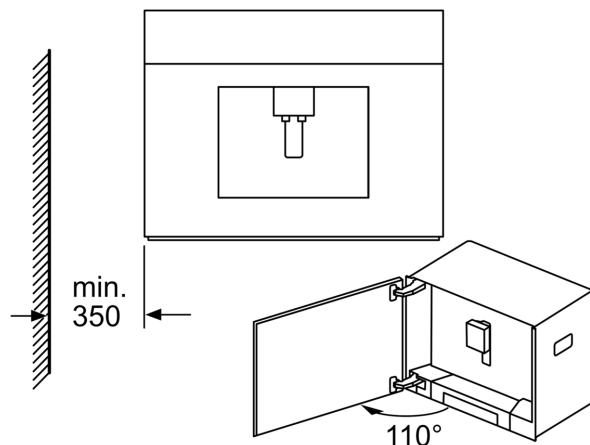

Technische data:

- Aansluitwaarde: 1600 Watt
- Pompdruksysteem: 19 bar

iQ700, Inbouw koffie volautomaat, RVS, Waterreservoir CT636LES6

Bonen- en waterreservoir worden
naar voren uitgenomen.
Aanbevolen inbouwhoogte 95-145 cm.

Afmeting in mm

Bonen- en waterreservoir worden
naar voren uitgenomen.
Aanbevolen inbouwhoogte 95-145 cm.

Afmeting in mm

Hoekinbouw links

Bij gebruik van de S92° scharnier-
begrenzing (onderdeelnr. 00636455)
bedraagt de minimale afstand tot de wand
slechts 100 mm.