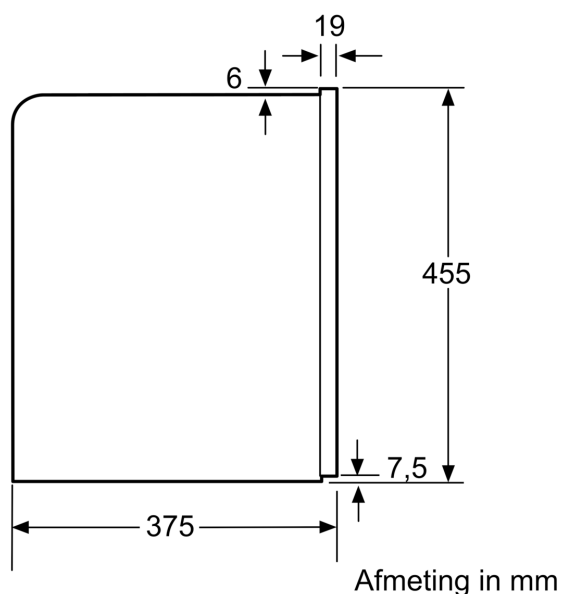

iQ700, Inbouw koffie volautomaat, RVS, Waterreservoir CT636LES6

Bonen- en waterreservoir worden
naar voren uitgenomen.
Aanbevolen inbouwhoogte 95-145 cm.

Afmeting in mm