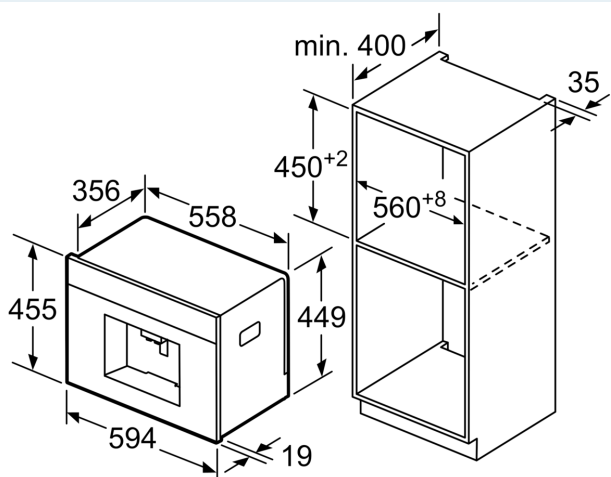

Technische data:

- Aansluitwaarde: 1600 Watt
- Pompdruksysteem: 19 bar

iQ700, Inbouw koffie volautomaat, RVS, Waterreservoir CT636LES6

Bonen- en waterreservoir worden
naar voren uitgenomen.
Aanbevolen inbouwhoogte 95-145 cm.

Afmeting in mm

Bonen- en waterreservoir worden
naar voren uitgenomen.
Aanbevolen inbouwhoogte 95-145 cm.

Afmeting in mm

Hoekinbouw links

Bij gebruik van de S92° scharnier-
begrenzing (onderdeelnr. 00636455)
bedraagt de minimale afstand tot de wand
slechts 100 mm.