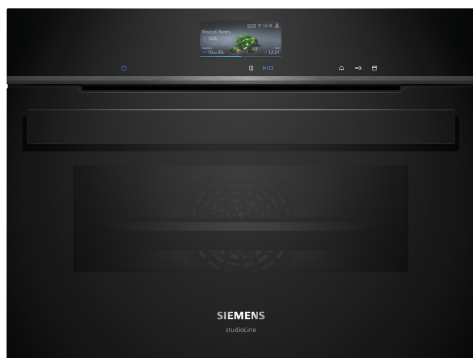

iQ700, Compacte oven met volwaardige stoom, 60 x 45 cm, Zwart CS936GAB1

A+

1 x Rooster, 1 x Universele braadslede, formaat XL, 1 x Spons, 1 x Stoomreservoir met gaatjes, 1 x Stoomreservoir zonder gaatjes, formaat M

iQ700, Compacte oven met volwaardige stoom, 60 x 45 cm, Zwart CS936GAB1

Verwarmingssystemen en functies:

- Compacte bakoven met stoom met 22 verwarmingssystemen: 4D hetelucht, Onder- en bovenwarmte, Circulatiegrill, Grootvlakgrill, Kleinvlakgrill, Pizzastand, coolStart, Onderwarmte, Langzaam garen, Voorverwarmen borden, Warmhouden, Hetelucht mild, Onder- en bovenwarmte Grill, Stoom, regenereren, gistdeeg laten rijzen, ontdooien, sous-vide, Circulatiegrill + stoom, Warmhouden + stoom, 4D hetelucht + stoom, Onder- en bovenwarmte + stoom
- Er zijn verschillende stoomintensiteiten selecteerbaar: stoomniveau hoog, stoomniveau gemiddeld, stoomniveau laag
- Externe stoomopwekking
- Snel voorverwarmen
- cookControl Pro
- coolStart
- Home Connect
- Oven Assistent met spraakbediening (i.c.m. Home Connect en Amazon Alexa)

Design:

- studioLine blackSteel design
- studioLine glazen greep
- Ovenruimte: geëmailleerd

Comfort:

- TFT-Touchdisplay Plus (96 mm x 42 mm)
- touchControl bediening
- Elektronische klok
- Inhoud: 47 liter
- Temperatuurregeling van 30 °C - 250 °C
- Indicatie leeg waterreservoir
- fullSteam Plus
- steamBoost - voeg gedurende 3 minuten intensieve stoom toe met een druk op de knop.
- Temperatuurvoorstel, Controle van de actuele oventemperatuur, Opwarmingsindicatie
- Ledverlichting, uitschakelbaar
- Klapdeur
- Geforceerde koeling met naventilatie
- 3 ST glazen CoolTouch deur
- Lage deurtemperatuur
- Deurcontact schakelaar
- Kinderbeveiliging Restwarmte-aanduiding Start/Stop-toets