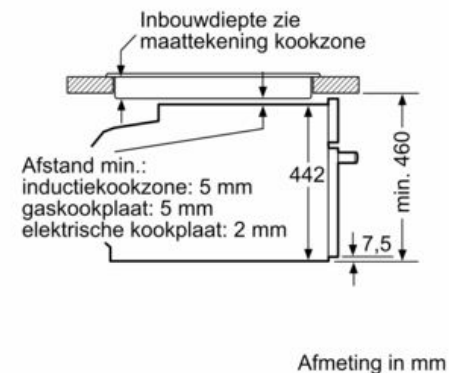

Toebehoren:

- stoomschaal met gaatjes, maat XL
- Universele braadslede 1 x stoomschaal met gaatjes, maat M 1 x stoomschaal zonder gaatjes, maat M Rooster Spons

Technische specificaties:

- Voor afmetingen en inbouwmaten van dit apparaat aub de maatschetsen aanhouden
- Inbouwmaten (hxbxd):
- 450 - 455 x 560 - 568 x 550 mm
- Afmetingen (hxbxd):
- 455 x 594 x 548 mm
- Lengte aansluitsnoer: 1,5 m
- Aansluitwaarde: 3,3 kW
- Nominale spanning: 220 - 240 V
- Energieklasse volgens EU-norm nr. 65/2014: A+(op een schaal van A+++ t/m D)
- - Energieverbruik bij boven- en onderwarmte:0,73 kWh
- - Energieverbruik bij hetelucht:0,61 kWh
- - Aantal ovenruimtes: 1 - Warmtebron: elektrisch - Oveninhoud:47 liter

iQ700, Compacte oven met stoom, 60 x 45 cm, Zwart CS936GAB1

Maatschetsen

Inbouw met één kookzone.

Wordt het compacte apparaat onder een kookzone ingebouwd, dan moet rekening gehouden worden met de volgende werkbladdikte (eventueel incl. onderconstructie).

Kookzone-type	min. werkbladdikte	
	opgebouwd	vlak
Inductiekookzone	42 mm	43 mm
Volledige oppervlak-inductiekookzone	52 mm	53 mm
gaskookplaat	32 mm	43 mm
elektrische kookplaat	32 mm	35 mm

Inbouw van twee apparaten boven elkaar