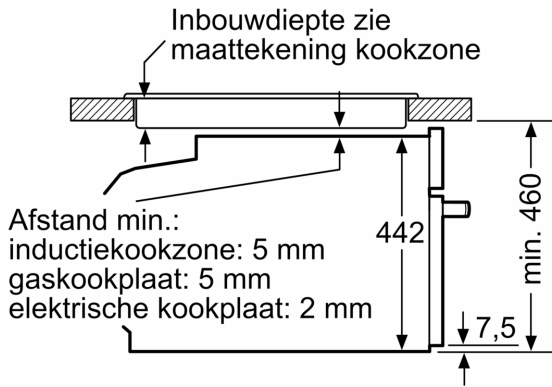

Toebehoren:

- stoomschaal met gaatjes, maat XL
- Universele braadslede 1 x stoomschaal met gaatjes, maat M 1 x stoomschaal zonder gaatjes, maat M Rooster Spons

Technische specificaties:

- Voor afmetingen en inbouwmaten van dit apparaat aub de maatschetsen aanhouden
- Inbouwmaten (hxbxd):
- 450 - 455 x 560 - 568 x 550 mm
- Afmetingen (hxbxd):
- 455 x 594 x 548 mm
- Lengte aansluitsnoer: 1,5 m
- Aansluitwaarde: 3,3 kW
- Nominale spanning: 220 - 240 V
- Energieklasse volgens EU-norm nr. 65/2014: A+(op een schaal van A+++ t/m D)
- - Energieverbruik bij boven- en onderwarmte:0,73 kWh
- - Energieverbruik bij hetelucht:0,61 kWh
- - Aantal ovenruimtes: 1 - Warmtebron: elektrisch - Oveninhoud:47 liter

iQ700, Compacte oven met
volwaardige stoom, 60 x 45 cm,
Zwart
CS936GAB1

Inbouw van twee apparaten boven elkaar
Luchtverversing

A: Luchtinvoeropening $\geq 200 \text{ cm}^2$

Inbouw met één kookzone.

Afmeting in mm

Wordt het compacte apparaat onder een kookzone ingebouwd, dan moet rekening gehouden worden met de volgende werkbladdikte (eventueel incl. onderconstructie).

Kookzone-type	min. werkbladdikte	
	opgebouwd	vlak
Inductiekookzone	42 mm	43 mm
Volledige oppervlak-inductiekookzone	52 mm	53 mm
gaskookplaat	32 mm	43 mm
elektrische kookplaat	32 mm	35 mm