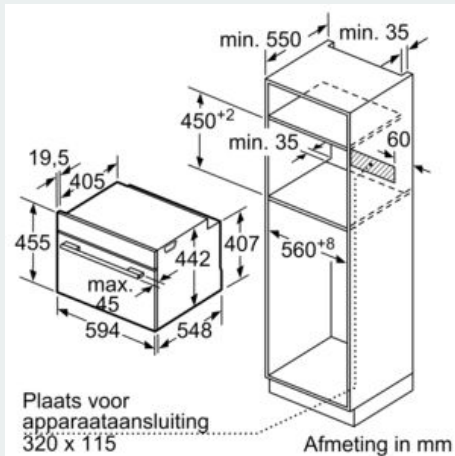

Toebehoren:

- stoomschaal met gaatjes, maat XL
- Universele braadslede 1 x stoomschaal met gaatjes, maat M 1 x stoomschaal zonder gaatjes, maat M Rooster Spons

Technische specificaties:

- Voor afmetingen en inbouwmaten van dit apparaat aub de maatschetsen aanhouden
- Inbouwmaten (hxbxd):
- 450 - 455 x 560 - 568 x 550 mm
- Afmetingen (hxbxd):
- 455 x 594 x 548 mm
- Lengte aansluitsnoer: 1,5 m
- Aansluitwaarde: 3,3 kW
- Nominale spanning: 220 - 240 V
- Energieklasse volgens EU-norm nr. 65/2014: A+(op een schaal van A+++ t/m D)
- - Energieverbruik bij boven- en onderwarmte:0,73 kWh
- - Energieverbruik bij hetelucht:0,61 kWh
- - Aantal ovenruimtes: 1 - Warmtebron: elektrisch - Oveninhoud:47 liter

iQ700, Compacte oven met stoom, 60 x 45 cm, Zwart CS936GAB1

Maatschetsen

Inbouw met één kookzone.

Wordt het compacte apparaat onder een kookzone ingebouwd, dan moet rekening gehouden worden met de volgende werkbladdikte (eventueel incl. onderconstructie).

Kookzone-type	min. werkbladdikte	
	opgebouwd	vlak
Inductiekookzone	42 mm	43 mm
Volledige oppervlak-inductiekookzone	52 mm	53 mm
gaskookplaat	32 mm	43 mm
elektrische kookplaat	32 mm	35 mm

Inbouw van twee apparaten boven elkaar