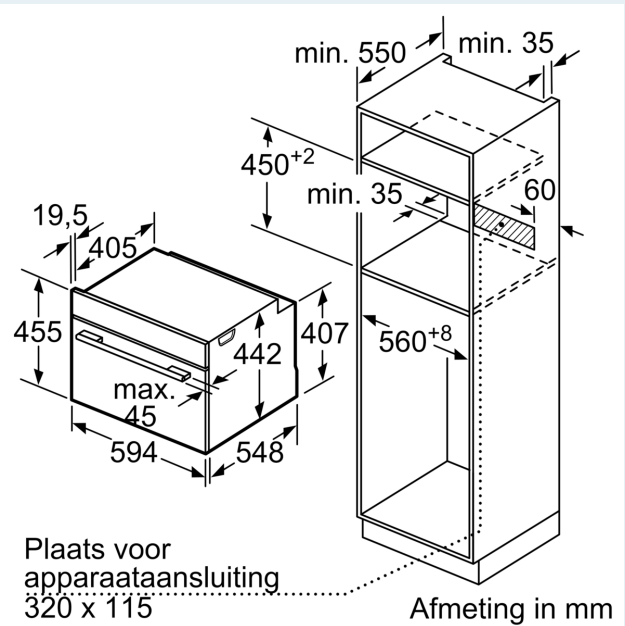

Inbouw/vrijstaand: Inbouw
 Deurtype: Klapdeur
 Inbouwafmetingen (hxbxd): 450-455 x 560-568 x 550 mm
 Afmetingen (HxBxD): 455 x 594 x 548 mm
 Afmetingen inclusief verpakking hxbxd: 540 x 650 x 690 mm
 Materiaal bedieningspaneel: glas
 Materiaal deur: Glas
 Nettogewicht: 33.7 kg
 Lengte elektriciteitsnoer: 150.0 cm
 EAN-code: 4242003901489
 Minimale smeltveiligheid: 16 A
 Spanning: 220-240 V
 Frequentie: 50; 60 Hz
 Type stekker: Schuko-/Gardy. met aarding (meegeleverd)
 Aantal ovenruimtes - (2010/30/EU): 1
 Inhoud: 47 l
 Energieklasse: A+
 Energy consumption per cycle conventional (2010/30/EC): 0.73 kWh/cycle
 Energy consumption per cycle forced air convection (2010/30/EC): 0.61 kWh/cycle
 Energie-efficiëntie-index (2010/30/EU): 81.3 %
 Meegeleverde toebehoren: 1 x Rooster, 1 x Universele braadslede, 1 x Stoomreservoir met gaatjes, formaat XL, 1 x Spons, 1 x Stoomreservoir met gaatjes, formaat M, 1 x Stoomreservoir zonder gaatjes, formaat M

Toebehoren:

- stoomschaal met gaatjes, maat XL
- Universele braadslede 1 x stoomschaal met gaatjes, maat M 1 x stoomschaal zonder gaatjes, maat M Rooster Spons

Technische specificaties:

- Voor afmetingen en inbouwmaten van dit apparaat aub de maatschetsen aanhouden
- Inbouwmaten (hxbxd):
- 450 - 455 x 560 - 568 x 550 mm
- Afmetingen (hxbxd):
- 455 x 594 x 548 mm
- Lengte aansluitsnoer: 1,5 m
- Aansluitwaarde: 3,3 kW
- Nominale spanning: 220 - 240 V
- Energieklasse volgens EU-norm nr. 65/2014: A+(op een schaal van A+++ t/m D)
- - Energieverbruik bij boven- en onderwarmte:0,73 kWh
- - Energieverbruik bij hetelucht:0,61 kWh
- - Aantal ovenruimtes: 1 - Warmtebron: elektrisch - Oveninhoud:47 liter

iQ700, Compacte oven met
volwaardige stoom, 60 x 45 cm,
Zwart
CS936GAB1

Inbouw van twee apparaten boven elkaar
Luchtverversing

A: Luchtinvoeropening $\geq 200 \text{ cm}^2$

Inbouw met één kookzone.

Afmeting in mm