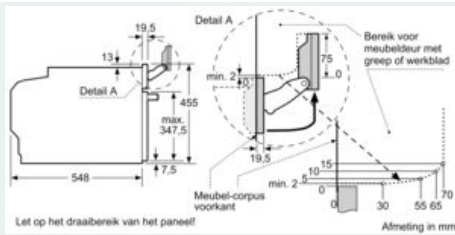

Toebehoren:

- stoomschaal met gaatjes, maat XL
- Universele braadslede 1 x stoomschaal met gaatjes, maat M 1 x stoomschaal zonder gaatjes, maat M Rooster Spons

Technische specificaties:

- Voor afmetingen en inbouwmaten van dit apparaat aub de maatschetsen aanhouden
- Inbouwmaten (hxbxd):
- 450 - 455 x 560 - 568 x 550 mm
- Afmetingen (hxbxd):
- 455 x 594 x 548 mm
- Lengte aansluitsnoer: 1,5 m
- Aansluitwaarde: 3,3 kW
- Nominale spanning: 220 - 240 V
- Energieklasse volgens EU-norm nr. 65/2014: A+(op een schaal van A+++ t/m D)
- - Energieverbruik bij boven- en onderwarmte:0,73 kWh
- - Energieverbruik bij hetelucht:0,61 kWh
- - Aantal ovenruimtes: 1 - Warmtebron: elektrisch - Oveninhoud:47 liter

iQ700, Compacte oven met stoom, 60 x 45 cm, Zwart CS936GAB1

Maatschetsen

Inbouw met één kookzone.

Wordt het compacte apparaat onder een kookzone ingebouwd, dan moet rekening gehouden worden met de volgende werkbladdikte (eventueel incl. onderconstructie).

Kookzone-type	min. werkbladdikte	
	opgebouwd	vlak
Inductiekookzone	42 mm	43 mm
Volledige oppervlak-inductiekookzone	52 mm	53 mm
gaskookplaat	32 mm	43 mm
elektrische kookplaat	32 mm	35 mm

Inbouw van twee apparaten boven elkaar