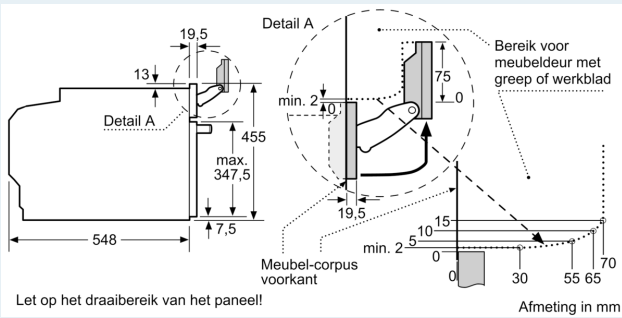

Inbouw/vrijstaand: Inbouw
 Deurtype: Klapdeur
 Inbouwafmetingen (hxbxd): 450-455 x 560-568 x 550 mm
 Afmetingen (HxBxD): 455 x 594 x 548 mm
 Afmetingen inclusief verpakking hxbxd: 540 x 650 x 690 mm
 Materiaal bedieningspaneel: glas
 Materiaal deur: Glas
 Nettogewicht: 33.7 kg
 Lengte elektriciteitsnoer: 150.0 cm
 EAN-code: 4242003901489
 Minimale smeltveiligheid: 16 A
 Spanning: 220-240 V
 Frequentie: 50; 60 Hz
 Type stekker: Schuko-/Gardy. met aarding (meegeleverd)
 Aantal ovenruimtes - (2010/30/EU): 1
 Inhoud: 47 l
 Energieklasse: A+
 Energy consumption per cycle conventional (2010/30/EC): 0.73 kWh/cycle
 Energy consumption per cycle forced air convection (2010/30/EC): 0.61 kWh/cycle
 Energie-efficiëntie-index (2010/30/EU): 81.3 %
 Meegeleverde toebehoren: 1 x Rooster, 1 x Universele braadslede, 1 x Stoomreservoir met gaatjes, formaat XL, 1 x Spons, 1 x Stoomreservoir met gaatjes, formaat M, 1 x Stoomreservoir zonder gaatjes, formaat M

Toebehoren:

- stoomschaal met gaatjes, maat XL
- Universele braadslede 1 x stoomschaal met gaatjes, maat M 1 x stoomschaal zonder gaatjes, maat M Rooster Spons

Technische specificaties:

- Voor afmetingen en inbouwmaten van dit apparaat aub de maatschetsen aanhouden
- Inbouwmaten (hxbxd):
- 450 - 455 x 560 - 568 x 550 mm
- Afmetingen (hxbxd):
- 455 x 594 x 548 mm
- Lengte aansluitsnoer: 1,5 m
- Aansluitwaarde: 3,3 kW
- Nominale spanning: 220 - 240 V
- Energieklasse volgens EU-norm nr. 65/2014: A+(op een schaal van A+++ t/m D)
- - Energieverbruik bij boven- en onderwarmte:0,73 kWh
- - Energieverbruik bij hetelucht:0,61 kWh
- - Aantal ovenruimtes: 1 - Warmtebron: elektrisch - Oveninhoud:47 liter

iQ700, Compacte oven met
volwaardige stoom, 60 x 45 cm,
Zwart
CS936GAB1

Inbouw van twee apparaten boven elkaar
Luchtverversing

A: Luchtinvoeropening $\geq 200 \text{ cm}^2$

Inbouw met één kookzone.

Afmeting in mm