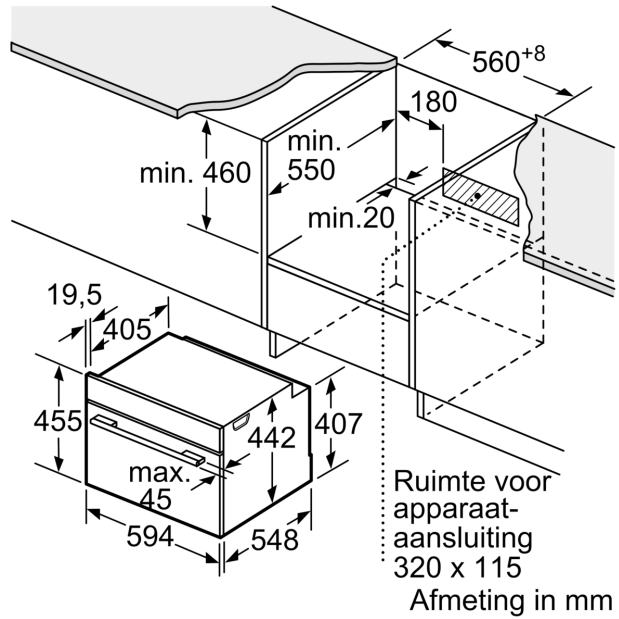

Inbouw/vrijstaand: Inbouw
 Deurtype: Klapdeur
 Inbouwafmetingen (hxbxd): 450-455 x 560-568 x 550 mm
 Afmetingen (HxBxD): 455 x 594 x 548 mm
 Afmetingen inclusief verpakking hxbxd: 540 x 650 x 690 mm
 Materiaal bedieningspaneel: glas
 Materiaal deur: Glas
 Nettogewicht: 33.7 kg
 Lengte elektriciteitsnoer: 150.0 cm
 EAN-code: 4242003901489
 Minimale smeltveiligheid: 16 A
 Spanning: 220-240 V
 Frequentie: 50; 60 Hz
 Type stekker: Schuko-/Gardy. met aarding (meegeleverd)
 Aantal ovenruimtes - (2010/30/EU): 1
 Inhoud: 47 l
 Energieklasse: A+
 Energy consumption per cycle conventional (2010/30/EC): 0.73 kWh/cycle
 Energy consumption per cycle forced air convection (2010/30/EC): 0.61 kWh/cycle
 Energie-efficiëntie-index (2010/30/EU): 81.3 %
 Meegeleverde toebehoren: 1 x Rooster, 1 x Universele braadslede, 1 x Stoomreservoir met gaatjes, formaat XL, 1 x Spons, 1 x Stoomreservoir met gaatjes, formaat M, 1 x Stoomreservoir zonder gaatjes, formaat M

Toebehoren:

- stoomschaal met gaatjes, maat XL
- Universele braadslede 1 x stoomschaal met gaatjes, maat M 1 x stoomschaal zonder gaatjes, maat M Rooster Spons

Technische specificaties:

- Voor afmetingen en inbouwmaten van dit apparaat aub de maatschetsen aanhouden
- Inbouwmaten (hxbxd):
- 450 - 455 x 560 - 568 x 550 mm
- Afmetingen (hxbxd):
- 455 x 594 x 548 mm
- Lengte aansluitsnoer: 1,5 m
- Aansluitwaarde: 3,3 kW
- Nominale spanning: 220 - 240 V
- Energieklasse volgens EU-norm nr. 65/2014: A+(op een schaal van A+++ t/m D)
- - Energieverbruik bij boven- en onderwarmte:0,73 kWh
- - Energieverbruik bij hetelucht:0,61 kWh
- - Aantal ovenruimtes: 1 - Warmtebron: elektrisch - Oveninhoud:47 liter

iQ700, Compacte oven met
volwaardige stoom, 60 x 45 cm,
Zwart
CS936GAB1

Inbouw van twee apparaten boven elkaar
Luchtverversing

A: Luchtinvoeropening $\geq 200 \text{ cm}^2$

Inbouw met één kookzone.

Afmeting in mm