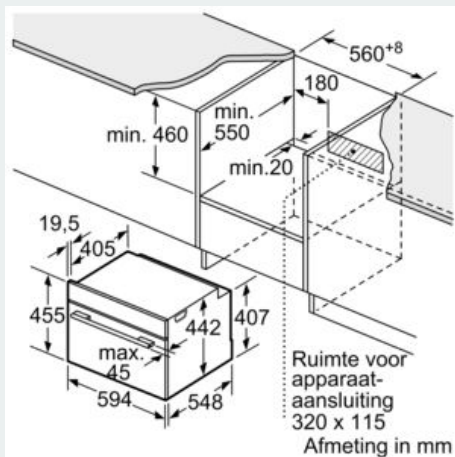

Toebehoren:

- stoomschaal met gaatjes, maat XL
- Universele braadslede 1 x stoomschaal met gaatjes, maat M 1 x stoomschaal zonder gaatjes, maat M Rooster Spons

Technische specificaties:

- Voor afmetingen en inbouwmaten van dit apparaat aub de maatschetsen aanhouden
- Inbouwmaten (hxbxd):
- 450 - 455 x 560 - 568 x 550 mm
- Afmetingen (hxbxd):
- 455 x 594 x 548 mm
- Lengte aansluitsnoer: 1,5 m
- Aansluitwaarde: 3,3 kW
- Nominale spanning: 220 - 240 V
- Energieklasse volgens EU-norm nr. 65/2014: A+(op een schaal van A+++ t/m D)
- - Energieverbruik bij boven- en onderwarmte:0,73 kWh
- - Energieverbruik bij hetelucht:0,61 kWh
- - Aantal ovenruimtes: 1 - Warmtebron: elektrisch - Oveninhoud:47 liter

iQ700, Compacte oven met stoom, 60 x 45 cm, Zwart CS936GAB1

Maatschetsen

Inbouw met één kookzone.

Wordt het compacte apparaat onder een kookzone ingebouwd, dan moet rekening gehouden worden met de volgende werkbladdikte (eventueel incl. onderconstructie).

Kookzone-type	min. werkbladdikte	
	opgebouwd	vlak
Inductiekookzone	42 mm	43 mm
Volledige oppervlak-inductiekookzone	52 mm	53 mm
gaskookplaat	32 mm	43 mm
elektrische kookplaat	32 mm	35 mm

Inbouw van twee apparaten boven elkaar