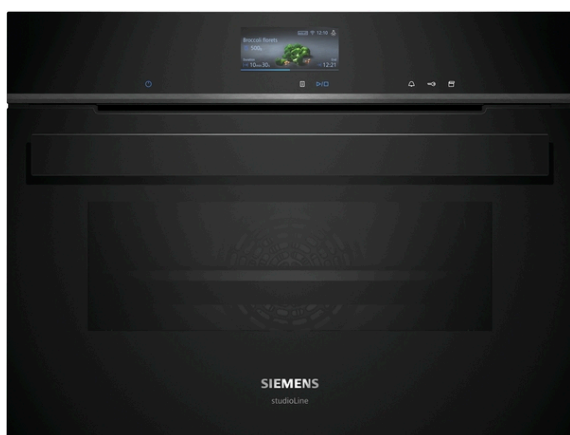

iQ700, Compacte oven met stoom, 60 x 45 cm, Zwart CS936GAB1

De intelligente fullSteam Plus bakoven met Oven Assistent met spraakbediening voor intuïtieve programma-instelling.

- ✓ fullSteam Plus met sous-vide – Voor gezonde en smaakvolle maaltijden.
- ✓ Home Connect met Remote Control en Monitoring: ontgrendel het volledig potentieel van je slimme oven.
- ✓ ecoClean: minder schoonmaken dankzij de speciale coating van de achterwand.
- ✓ varioClip rails Plus: op elk niveau flexibel koken, bakken en stomen.
- ✓ Snel voorverwarmen en coolStart: nog sneller jouw gerecht op tafel.

Uitrusting

Technische Data

Kleur / -materiaal voorzijde : Zwart
 Uitvoering : Inbouw
 Deurtype : Klapdeur
 Inbouwafmetingen (hxbxd) : 450-455 x 560-568 x 550 mm
 Afmetingen (HxBxD) : 455 x 594 x 548 mm
 Afmetingen inclusief verpakking hxbxd : 540 x 650 x 690 mm
 Materiaal bedieningspaneel : glas
 Materiaal deur : Glas
 Nettogewicht : 35,4 kg
 Lengte elektriciteitsnoer : 150,0 cm
 EAN-code : 4242003901489
 Minimale smeltveiligheid : 16 A
 Spanning : 220-240 V
 Frequentie : 50; 60 Hz
 Type stekker : Schuko-/Gardy. met aarding
 Aantal ovenruimtes - (2010/30/EU) : 1
 Bruikbaar volume (van ovenruimte) - NIEUW (2010/30/EU) : 47 l
 Energie-efficiëntieklasse (2010/30/EG) : A+
 Energy consumption per cycle conventional (2010/30/EC) : 0,73 kWh/cycle
 Energy consumption per cycle forced air convection (2010/30/EC) : 0,61 kWh/cycle
 Energie-efficiëntie-index (2010/30/EU) : 81,3 %
 Meegeleverde toebehoren : 1 x Rooster, 1 x Universele braadslede, 1 x Stoomreservoir met gaatjes, formaat XL, 1 x Spons, 1 x Stoomreservoir met gaatjes, formaat M, 1 x Stoomreservoir zonder gaatjes, formaat M