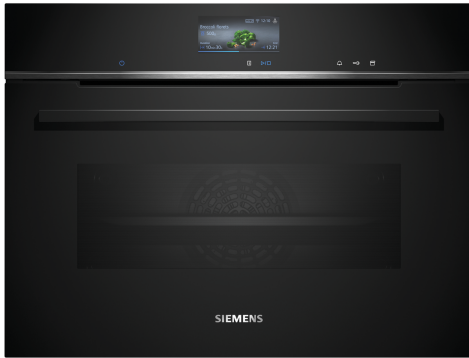

iQ700, Compacte oven met volwaardige stoom, 60 x 45 cm, Zwart CS736G1B2

De intelligente fullSteam Plus bakoven met Oven Assistent met Voice Control (i.c.m. Home Connect en Amazon Alexa) voor intuïtieve programma-instelling.

**iQ700, Compacte oven met
volwaardige stoom, 60 x 45 cm,
Zwart
CS736G1B2**

Verwarmingssystemen en functies:

- Compacte bakoven met stoom met 21 verwarmingssystemen: 4D hetelucht, Onder- en bovenwarmte, Circulatiegrill, Grootvlakgrill, Kleinvlakgrill, Pizzastand, coolStart, Onderwarmte, Langzaam garen, Voorverwarmen borden, Warmhouden, Hetelucht mild, Onder- en bovenwarmte Grill, Stoom, regenereren, gistdeeg laten rijzen, ontdooien, Circulatiegrill + stoom, Warmhouden + stoom, 4D hetelucht + stoom, Onder- en bovenwarmte + stoom
- Er zijn verschillende stoomintensiteiten selecteerbaar: stoomniveau hoog, stoomniveau gemiddeld, stoomniveau laag
- Externe stoomopwekking
- Snel voorverwarmen
- cookControl Pro
- coolStart
- Home Connect
- Oven Assistent met spraakbediening (i.c.m. Home Connect en Amazon Alexa)

Design:

- Ovenruimte: geëmailleerd

Comfort:

- TFT-Touchdisplay Plus (96 mm x 42 mm)
- touchControl bediening
- Elektronische klok
- Inhoud: 47 liter
- Temperatuurregeling van 30 °C - 250 °C
- Indicatie leeg waterreservoir
- fullSteam Plus
- steamBoost - voeg gedurende 3 minuten intensieve stoom toe met een druk op de knop.
- Temperatuurvoorstel, Controle van de actuele oventemperatuur, Opwarmingsindicatie
- Ledverlichting, uitschakelbaar
- softMove: voor het zacht openen en sluiten van de deur, Klapdeur met softClose
- Klapdeur
- Geforceerde koeling met naventilatie
- 3 ST glazen CoolTouch deur
- Lage deurtemperatuur
- Deurcontact schakelaar
- Kinderbeveiliging Restwarmte-aanduiding Start/Stop-toets