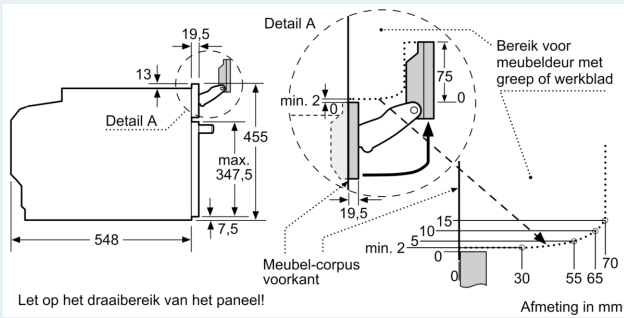

### Technische specificaties:

- Voor afmetingen en inbouwmaten van dit apparaat aub de maatschetsen aanhouden
- Inbouwmaten (hxbxd):
- 450 - 455 x 560 - 568 x 550 mm
- Afmetingen (hxbxd):
- 455 x 594 x 548 mm
- We raden u aan om complementaire producten te kiezen binnenn IQ700, om een optimale design combinatie te garanderen van uw inbouwapparatuur.

### Technische data:

- Lengte aansluitsnoer: 1,5 m
- Aansluitwaarde: 3,3 kW
- Nominale spanning: 220 - 240 V
- Energieklasse volgens EU-norm nr. 65/2014: A+(op een schaal van A+++ t/m D)
- - Energieverbruik bij boven- en onderwarmte: 0,73 kWh
- - Energieverbruik bij hetelucht: 0,61 kWh
- - Aantal ovenruimtes: 1 - Warmtebron: elektrisch - Oveninhoud: 47 liter

iQ700, Compacte oven met  
volwaardige stoom, 60 x 45 cm,  
Zwart  
CS736G1B1

Inbouw van twee apparaten boven elkaar  
Luchtverversing

A: Luchtinvoeropening  $\geq 200 \text{ cm}^2$

Inbouw met één kookzone.