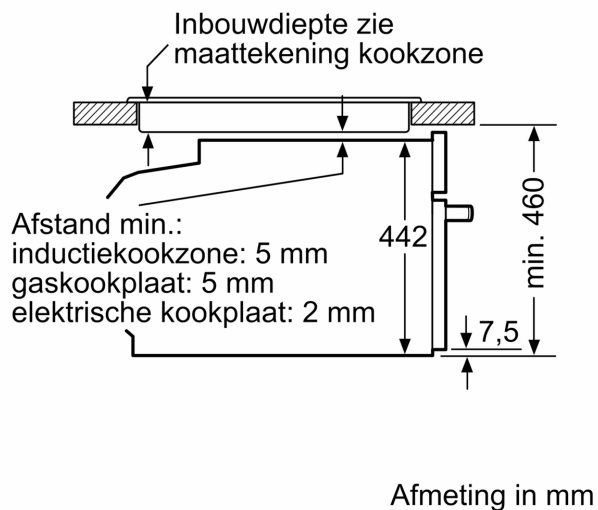

Inbouw met één kookzone.

Wordt het compacte apparaat onder een kookzone ingebouwd, dan moet rekening gehouden worden met de volgende werkbladdikte (eventueel incl. onderconstructie).

Kookzone-type	min. werkbladdikte	
	opgebouwd	vlak
Inductiekookzone	42 mm	43 mm
Volledige oppervlak-inductiekookzone	52 mm	53 mm
gaskookplaat	32 mm	43 mm
elektrische kookplaat	32 mm	35 mm