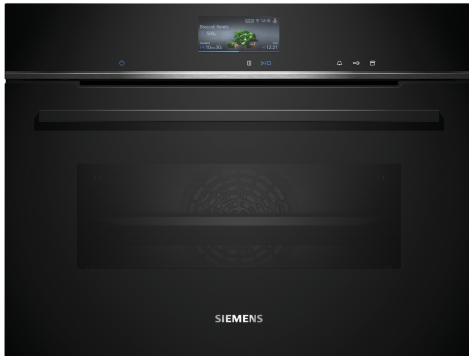

## iQ700, Compacte oven met volwaardige stoom, 60 x 45 cm, Zwart CS736G1B1

De intelligente fullSteam Plus bakoven met Oven Assistent met Voice Control (i.c.m. Home Connect en Amazon Alexa) voor intuïtieve programma-instelling.

## iQ700, Compacte oven met volwaardige stoom, 60 x 45 cm, Zwart CS736G1B1