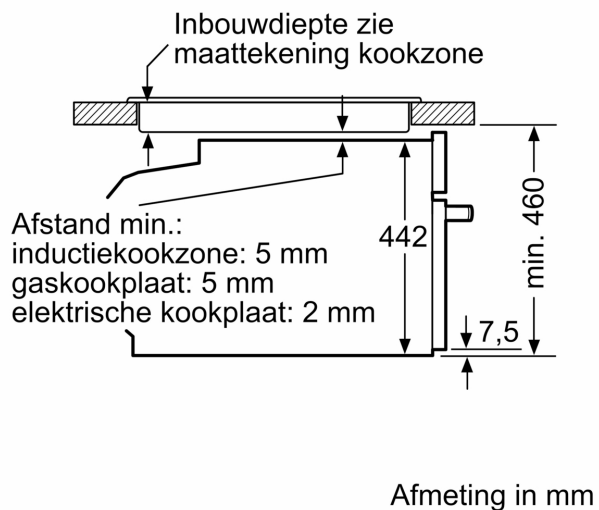

### Technische specificaties:

- Voor afmetingen en inbouwmaten van dit apparaat aub de maatschetsen aanhouden
- Inbouwmaten (hxbxd):
- 450 - 455 x 560 - 568 x 550 mm
- Afmetingen (hxbxd):
- 455 x 594 x 548 mm
- We raden u aan om complementaire producten te kiezen binnenn IQ700, om een optimale design combinatie te garanderen van uw inbouwapparatuur.

### Technische data:

- Lengte aansluitsnoer: 1,5 m
- Aansluitwaarde: 3,3 kW
- Nominale spanning: 220 - 240 V
- Energieklasse volgens EU-norm nr. 65/2014: A+(op een schaal van A+++ t/m D)
- - Energieverbruik bij boven- en onderwarmte: 0,73 kWh
- - Energieverbruik bij hetelucht: 0,61 kWh
- - Aantal ovenruimtes: 1 - Warmtebron: elektrisch - Oveninhoud: 47 liter

iQ700, Compacte oven met  
volwaardige stoom, 60 x 45 cm,  
Zwart  
CS736G1B1

Inbouw van twee apparaten boven elkaar  
Luchtverversing

A: Luchtinvoeropening  $\geq 200 \text{ cm}^2$

Inbouw met één kookzone.

Wordt het compacte apparaat onder een kookzone ingebouwd, dan moet rekening gehouden worden met de volgende werkbladdikte (eventueel incl. onderconstructie).

Kookzone-type	min. werkbladdikte	
	opgebouwd	vlak
Inductiekookzone	42 mm	43 mm
Volledige oppervlak-inductiekookzone	52 mm	53 mm
gaskookplaat	32 mm	43 mm
elektrische kookplaat	32 mm	35 mm