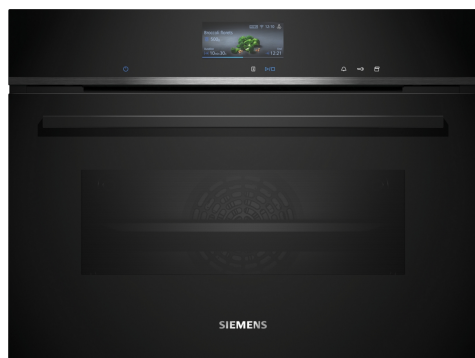

iQ700, Compacte oven met volwaardige stoom, 60 x 45 cm, Zwart CS736G1B1

1 x Rooster, 1 x Universele braadslede, formaat XL, 1 x Stoomreservoir met gaatjes, 1 x Stoomreservoir zonder gaatjes, formaat M

AOVG9MC00S ; HZ32WA00 Draadloze bluetooth thermometer, HZ530000 Half tray, HZ531010 ; HZ532010 ; HZ617000 Pizzavorm, HZ629070 Airfry & Grillplaat, HZ631070 ; HZ632070 Universele pan, HZ636000 Glazen braadslede, HZ638D00 1-voudige Clip telescooprails, HZ664000 ; HZ66D52 2 stoomschalen (met en zonder gaatjes) M, HZ66X600 Decorstrip zwart (2x stuks), HZ66X650 Decorstrip zwart (onderkant oven), HZ915003 Glazen braadpan, HZG0AS00 :

iQ700, Compacte oven met volwaardige stoom, 60 x 45 cm, Zwart CS736G1B1

Verwarmingssystemen en functies:

- Compacte bakoven met stoom met 21 verwarmingssystemen: 4D hetelucht, Onder- en bovenwarmte, Circulatiegrill, Grootvlakgrill, Kleinvlakgrill, Pizzastand, coolStart, Onderwarmte, Langzaam garen, Voorverwarmen borden, Warmhouden, Hetelucht mild, Onder- en bovenwarmte Grill, Stoom, regenereren, gistdeeg laten rijzen, ontdooien, Circulatiegrill + stoom, Warmhouden + stoom, 4D hetelucht + stoom, Onder- en bovenwarmte + stoom
- Er zijn verschillende stoomintensiteiten selecteerbaar: stoomniveau hoog, stoomniveau gemiddeld, stoomniveau laag
- Externe stoomopwekking
- Snel voorverwarmen
- cookControl Pro
- coolStart
- Home Connect
- Verwarmingsmethoden alleen via Home Connect-app: Air fry, laten rusten, voorverwarmen
- Oven Assistent met Voice Control (i.c.m. Home Connect en Amazon Alexa)