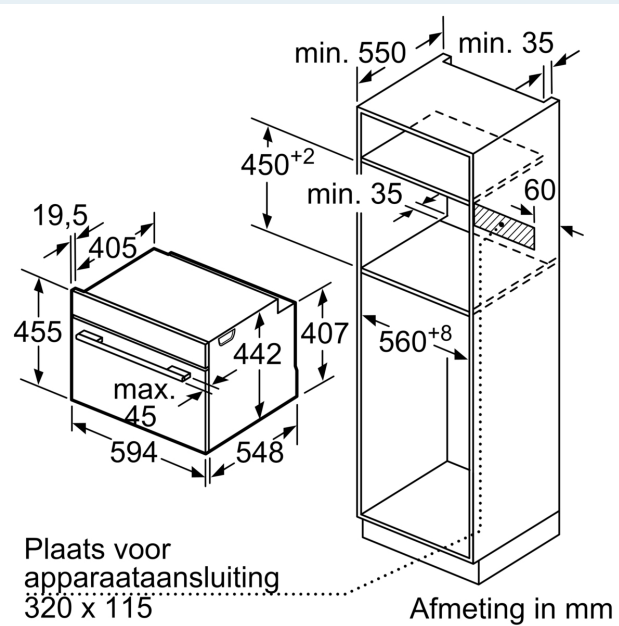

### Technische specificaties:

- Voor afmetingen en inbouwmaten van dit apparaat aub de maatschetsen aanhouden
- Inbouwmaten (hxbxd):
- 450 - 455 x 560 - 568 x 550 mm
- Afmetingen (hxbxd):
- 455 x 594 x 548 mm
- We raden u aan om complementaire producten te kiezen binnenn IQ700, om een optimale design combinatie te garanderen van uw inbouwapparatuur.

### Technische data:

- Lengte aansluitsnoer: 1,5 m
- Aansluitwaarde: 3,3 kW
- Nominale spanning: 220 - 240 V
- Energieklasse volgens EU-norm nr. 65/2014: A+(op een schaal van A+++ t/m D)
- - Energieverbruik bij boven- en onderwarmte: 0,73 kWh
- - Energieverbruik bij hetelucht: 0,61 kWh
- - Aantal ovenruimtes: 1 - Warmtebron: elektrisch - Oveninhoud: 47 liter

iQ700, Compacte oven met  
volwaardige stoom, 60 x 45 cm,  
Zwart  
CS736G1B1

Inbouw van twee apparaten boven elkaar  
Luchtverversing

A: Luchtinvoeropening  $\geq 200 \text{ cm}^2$

Inbouw met één kookzone.