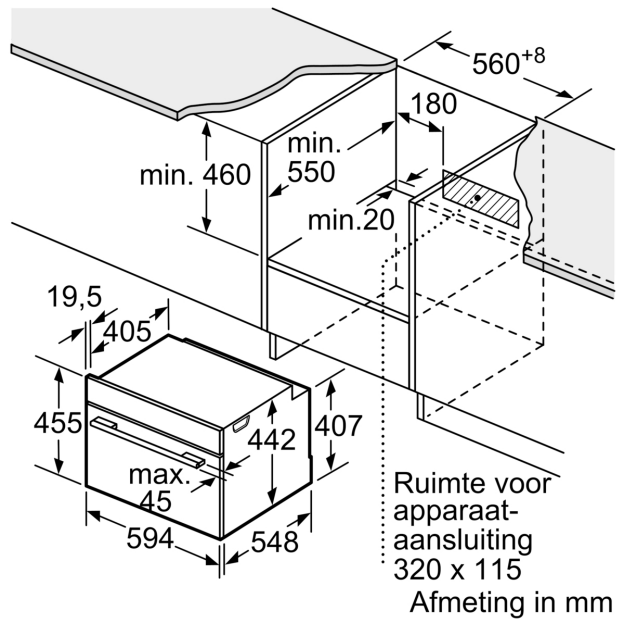

### Technische specificaties:

- Voor afmetingen en inbouwmaten van dit apparaat aub de maatschetsen aanhouden
- Inbouwmaten (hxbxd):
- 450 - 455 x 560 - 568 x 550 mm
- Afmetingen (hxbxd):
- 455 x 594 x 548 mm
- We raden u aan om complementaire producten te kiezen binnenn IQ700, om een optimale design combinatie te garanderen van uw inbouwapparatuur.

### Technische data:

- Lengte aansluitsnoer: 1,5 m
- Aansluitwaarde: 3,3 kW
- Nominale spanning: 220 - 240 V
- Energieklasse volgens EU-norm nr. 65/2014: A+(op een schaal van A+++ t/m D)
- - Energieverbruik bij boven- en onderwarmte: 0,73 kWh
- - Energieverbruik bij hetelucht: 0,61 kWh
- - Aantal ovenruimtes: 1 - Warmtebron: elektrisch - Oveninhoud: 47 liter

iQ700, Compacte oven met  
volwaardige stoom, 60 x 45 cm,  
Zwart  
CS736G1B1

Inbouw van twee apparaten boven elkaar  
Luchtverversing

A: Luchtinvoeropening  $\geq 200 \text{ cm}^2$

Inbouw met één kookzone.