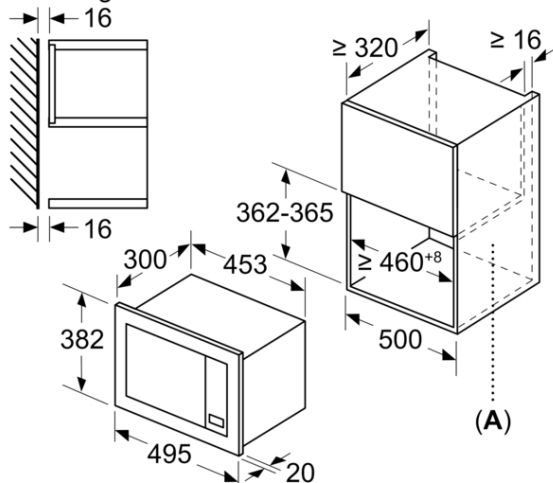

Constructa

Inbouwmagnetron, 50 x 36 cm, Inox
CN151151

CN151151

- Glazen draaiplateau Ø 24.5 cm

Toebehoren

4242004173106

Inbouwmagneetron, 50 x 36 cm, Inox CN151151

Afmeting in mm
Inbouw in bovenkast
Magnetrons
Inbouw-frames
Overstek

A: Overstek boven:
Nis 362: 6 mm
Nis 365: 3 mm
B: Overstek onder: 14 mm

Afmeting in mm

A: Achterwand open

Kenmerken

Soort magnetron: Uitsluitend magnetron
Soort besturing: Elektronisch
Kleur / -materiaal voorzijde: inox
Afmetingen (HxBxD): 364 x 494 x 333 mm
Afmetingen binnenruimte hxbxd: 194.0 x 290 x 285.0 mm
Keurmerken: CE
Lengte elektriciteitsnoer: 130 cm
Nettogewicht: 14,2 kg
Brutogewicht: 16,2 kg
EAN-code: 4242004173106
Maximaal magnetronvermogen: 800 W
Aansluitwaarde: 1270 W
Spanning: 230 V
Frequentie: 50 Hz
Type stekker: Schuko-/Gardy. met aarding
Afmetingen binnenruimte hxbxd: 194.0 x 290 x 285.0 mm