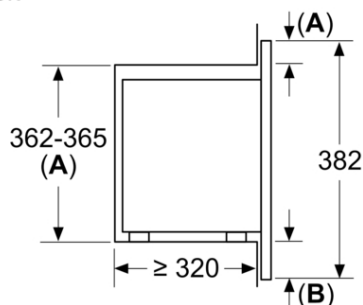

Constructa

Inbouwmagnetron, 50 x 36 cm, Inox
CN151151

CN151151

- Glazen draaiplateau Ø 24.5 cm

Toebehoren

4242004173106

Inbouwmagneetron, 50 x 36 cm, Inox CN151151

Afmeting in mm
Inbouw in bovenkast
Magnetrons
Inbouw-frames
Overstek

A: Overstek boven:
Nis 362: 6 mm
Nis 365: 3 mm
B: Overstek onder: 14 mm

Afmeting in mm

A: Achterwand open

Kenmerken

Soort magnetron: Uitsluitend magnetron
Soort besturing: Elektronisch
Kleur / -materiaal voorzijde: inox
Afmetingen (HxBxD): 364 x 494 x 333 mm
Afmetingen binnenruimte hxbxd: 194.0 x 290 x 285.0 mm
Keurmerken: CE
Lengte elektriciteitsnoer: 130 cm
Nettogewicht: 14,2 kg
Brutogewicht: 16,2 kg
EAN-code: 4242004173106
Maximaal magnetronvermogen: 800 W
Aansluitwaarde: 1270 W
Spanning: 230 V
Frequentie: 50 Hz
Type stekker: Schuko-/Gardy. met aarding
Afmetingen binnenruimte hxbxd: 194.0 x 290 x 285.0 mm