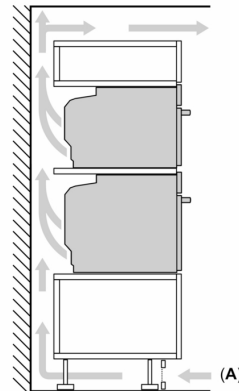

### Technische specificaties:

- Voor afmetingen en inbouwmaten van dit apparaat aub de maatschetsen aanhouden
- Inbouwmaten (hxbxd):
- 450 - 455 x 560 - 568 x 550 mm
- Afmetingen (hxbxd):
- 455 x 594 x 548 mm
- We raden u aan om complementaire producten te kiezen binnens SER8, om een optimaal design combinatie te garanderen van uw inbouwapparatuur.

## Serie 8, Compacte oven met magnetron, 60 x 45 cm, Zwart CMG976KB1

Afmeting in mm

A: 19,5 mm

B: Ruimte voor apparaataansluiting  
320 x 115 mm

C: Ventilatie in de plint  $\geq 200 \text{ cm}^2$

Inbouw van twee apparaten boven elkaar

Luchtverversing

A: Luchtinvoeropening  $\geq 200 \text{ cm}^2$

Afmeting in mm

Inbouw met één kookzone.

Wordt het compacte apparaat onder een kookzone ingebouwd, dan moet rekening gehouden worden met de volgende werkbladdikte (eventueel incl. onderconstructie).

Kookzone-type	min. werkbladdikte	
	opgebouwd	vlak
Inductiekookzone	42 mm	43 mm
Volledige oppervlak-inductiekookzone	52 mm	53 mm
gaskookplaat	32 mm	43 mm
elektrische kookplaat	32 mm	35 mm