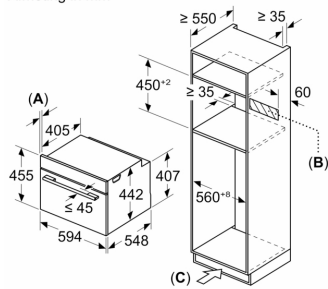

Serie 8, Compacte oven met magnetron, 60 x 45 cm, Zwart CMG976KB1

Afmeting in mm