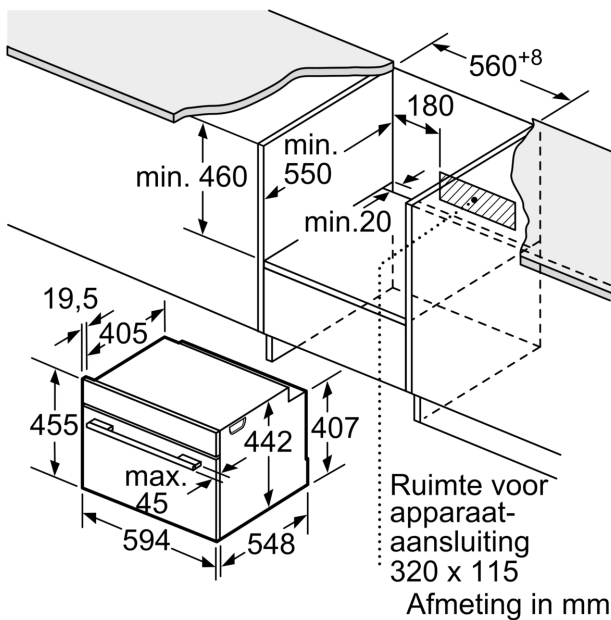

### Technische specificaties:

- Voor afmetingen en inbouwmaten van dit apparaat aub de maatschetsen aanhouden
- Inbouwmaten (hxbxd):
- 450 - 455 x 560 - 568 x 550 mm
- Afmetingen (hxbxd):
- 455 x 594 x 548 mm
- We raden u aan om complementaire producten te kiezen binnens SER8, om een optimaal design combinatie te garanderen van uw inbouwapparatuur.

## Serie 8, Compacte oven met magnetron, 60 x 45 cm, Zwart CMG976KB1

Afmeting in mm

A: 19,5 mm

B: Ruimte voor apparaataansluiting  
320 x 115 mm

C: Ventilatie in de plint  $\geq 200 \text{ cm}^2$

Inbouw van twee apparaten boven elkaar

Luchtverversing

A: Luchtinvoeropening  $\geq 200 \text{ cm}^2$

Afmeting in mm

Inbouw met één kookzone.

Wordt het compacte apparaat onder een kookzone ingebouwd, dan moet rekening gehouden worden met de volgende werkbladdikte (eventueel incl. onderconstructie).

Kookzone-type	min. werkbladdikte	
	opgebouwd	vlak
Inductiekookzone	42 mm	43 mm
Volledige oppervlak-inductiekookzone	52 mm	53 mm
gaskookplaat	32 mm	43 mm
elektrische kookplaat	32 mm	35 mm