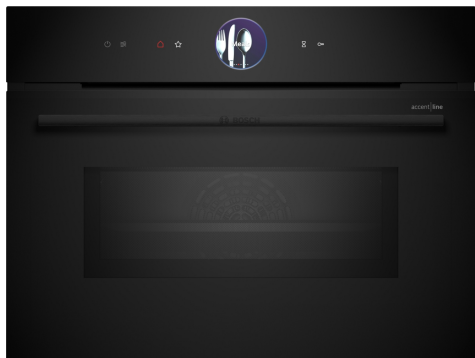

**Serie 8, Compacte oven met magnetron, 60 x 45 cm, Zwart CMG976KB1**

1 x Combi rooster, 1 x Universele braadslede

HEZ532010 Universele braadslede, antii-aanbaklaag, HEZ617000 Pizzavorm, HEZ629070 Air Fry & grill plaat, antraciet, HEZ631070 Bakplaat, geëmailleerd, HEZ632070 Bakplaat pyrolysebestendig, HEZ634000 :, HEZ636000 Glazen braadslede, HEZ660050 decorstrip zwart (bedekt onderkant oven), HEZ660060 Decorlijst zwart, HEZ664000 Bak- en Braadrooster voor stoomovens, HEZ6BMA00 Montageset met tussenbodem, HEZ915003 Glazen braadpan, HEZG0AS00 Aansluitkabel voor ovens 3m., HEZ327000 Broodbaksteen, HEZ531010 Braadslede met anti-aanbaklaag

**De compacte bakoven met magnetron met digitale bedieningsring en TFT-touchdisplay: hiermee bereikt u zeer snel perfecte bak- en braadresultaten. Home Connect voor bediening via de App.**

- **Digitale bedieningsring:** de eenvoudige en innovatieve manier om oveninstellingen te selecteren.
- **TFT-Touchdisplay Plus:** bediening met een innovatieve digitale bedieningsring en vergroot TFT-Touchscreen
- **Automatisch uitschakelen:** het kookproces stopt automatisch zodra het gerecht klaar is.
- **Oven Assistent met spraakbesturing:** kies eenvoudig het juiste programma.
- **Pyrolytische zelfreiniging:** reinigt de oven automatisch, veeg gewoon de as weg.

## Serie 8, Compacte oven met magnetron, 60 x 45 cm, Zwart CMG976KB1

**De compacte bakoven met magnetron met digitale bedieningsring en TFT-touchdisplay: hiermee bereikt u zeer snel perfecte bak- en braadresultaten. Home Connect voor bediening via de App.**