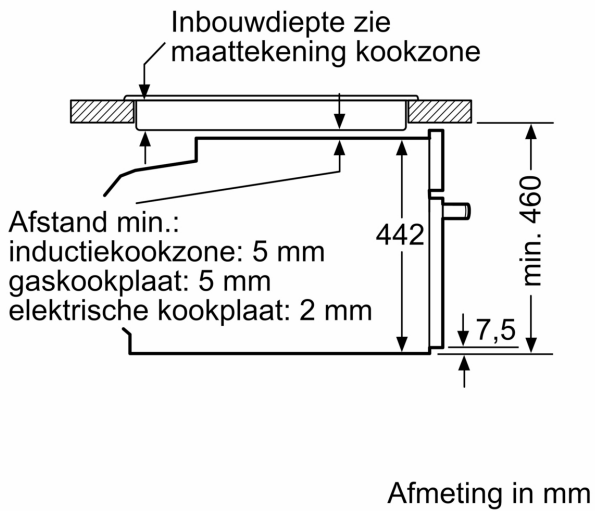

### Technische specificaties:

- Voor afmetingen en inbouwmaten van dit apparaat aub de maatschetsen aanhouden
- Inbouwmaten (hxbxd):
- 450 - 455 x 560 - 568 x 550 mm
- Afmetingen (hxbxd):
- 455 x 594 x 548 mm
- We raden u aan om complementaire producten te kiezen binnens SER8, om een optimaal design combinatie te garanderen van uw inbouwapparatuur.

## Serie 8, Compacte oven met magnetron, 60 x 45 cm, Zwart CMG976KB1

Afmeting in mm

A: 19,5 mm

B: Ruimte voor apparaataansluiting  
320 x 115 mm

C: Ventilatie in de plint  $\geq 200 \text{ cm}^2$

Inbouw van twee apparaten boven elkaar

Luchtverversing

A: Luchtinvoeropening  $\geq 200 \text{ cm}^2$

Afmeting in mm

Inbouw met één kookzone.

Wordt het compacte apparaat onder een kookzone ingebouwd, dan moet rekening gehouden worden met de volgende werkbladdikte (eventueel incl. onderconstructie).

Kookzone-type	min. werkbladdikte	
	opgebouwd	vlak
Inductiekookzone	42 mm	43 mm
Volledige oppervlak-inductiekookzone	52 mm	53 mm
gaskookplaat	32 mm	43 mm
elektrische kookplaat	32 mm	35 mm