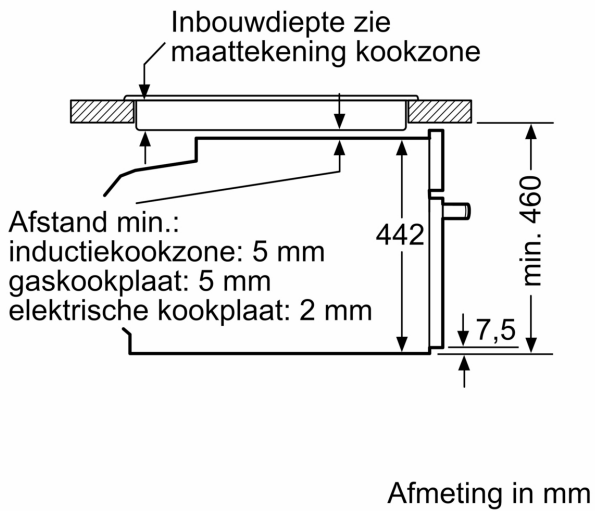

### Technische specificaties:

- Voor afmetingen en inbouwmaten van dit apparaat aub de maatschetsen aanhouden
- Inbouwmaten (hxbxd):
  - 450 - 455 x 560 - 568 x 550 mm
- Afmetingen (hxbxd):
  - 455 x 594 x 548 mm
- We raden u aan om complementaire producten te kiezen binnens SER8, om een optimaal design combinatie te garanderen van uw inbouwapparatuur.

## Serie 8, Compacte oven met magnetron, 60 x 45 cm, Zwart CMG936AB1S

Afmeting in mm

A: 19,5 mm

B: Ruimte voor apparaataansluiting  
320 x 115 mm

C: Ventilatie in de plint  $\geq 200 \text{ cm}^2$

Inbouw van twee apparaten boven elkaar

Luchtverversing

A: Luchtinvoeropening  $\geq 200 \text{ cm}^2$

Afmeting in mm

Afmeting in mm

Inbouw met één kookzone.

Wordt het compacte apparaat onder een kookzone ingebouwd, dan moet rekening gehouden worden met de volgende werkbladdikte (eventueel incl. onderconstructie).

Kookzone-type	min. werkbladdikte	
	opgebouwd	vlak
Inductiekookzone	42 mm	43 mm
Volledige oppervlak-inductiekookzone	52 mm	53 mm
gaskookplaat	32 mm	43 mm
elektrische kookplaat	32 mm	35 mm