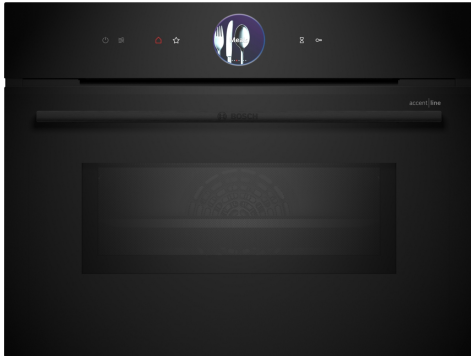

## Serie 8, Compacte oven met magnetron, 60 x 45 cm, Zwart CMG936AB1S

1 x Combi rooster, 1 x Universele braadslede

AOVG9MC00S :, HEZ327000 Broodbaksteen, HEZ531010 Braadslede met anti-aanbaklaag, HEZ532010 Universele braadslede, antii-aanbaklaag, HEZ617000 Pizzavorm, HEZ629070 Air Fry & grill plaat, antraciet, HEZ631070 Bakplaat, geëmailleerd, HEZ632070 Bakplaat pyrolysebestendig, HEZ634000 :, HEZ636000 Glazen braadslede, HEZ660050 decorstrip zwart (bedekt onderkant oven), HEZ660060 Decorlijst zwart, HEZ664000 Bak- en Braadrooster voor stoomovens, HEZ6BMA00 Montageset met tussenbodem, HEZ915003 Glazen braadpan

## De compacte bakoven met magnetron met digitale bedieningsring en TFT-touchdisplay: hiermee bereikt u zeer snel perfecte bak- en braadresultaten. Home Connect voor bediening via de App.

- **Digitale bedieningsring:** de eenvoudige en innovatieve manier om oveninstellingen te selecteren.
- **TFT-Touchdisplay Plus:** bediening met een innovatieve digitale bedieningsring en vergroot TFT-Touchscreen
- **Automatisch uitschakelen:** het kookproces stopt automatisch zodra het gerecht klaar is.
- **Oven Assistent met spraakbesturing:** kies eenvoudig het juiste programma.
- **Receptenwereld:** heerlijke ideeën die passen bij jouw smaak.

### Comfort:

- Inhoud: 45 liter
- TFT-Touchdisplay Plus (65 mm x 65 mm)
- Touch Control bediening
- Digitale bedieningsring
- Air Fry-functie
- Crisp-functie
- Ondersteunend systeem voor perfecte kookresultaten: Assist-functie
- Elektronische klok
- Ledverlichting, uitschakelbaar
- Temperatuurvoorstel, Controle van de actuele oventemperatuur, Opwarmingsindicatie
- Klapdeur
- Ovendeur met Soft Open en Soft Close, Klapdeur met Soft Close
- Home Connect
- Verwarmingsmethoden alleen via Home Connect-app: laten rusten, voorverwarmen
- Oven Assistent met Voice Control (i.c.m. Home Connect en Amazon Alexa)