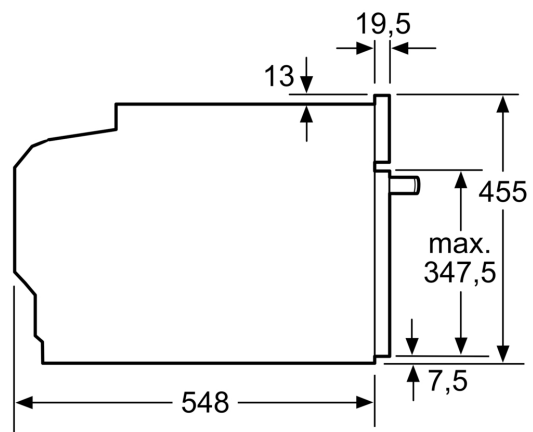

### Technische specificaties:

- Voor afmetingen en inbouwmaten van dit apparaat aub de maatschetsen aanhouden
- Inbouwmaten (hxbxd):
  - 450 - 455 x 560 - 568 x 550 mm
- Afmetingen (hxbxd):
  - 455 x 594 x 548 mm
- We raden u aan om complementaire producten te kiezen binnens SER8, om een optimaal design combinatie te garanderen van uw inbouwapparatuur.

### Technische data:

- Lengte aansluitsnoer: 150 cm
- Aansluitwaarde: 3,6 kW
- Nominale spanning: 220 - 240 V

## Serie 8, Compacte oven met magnetron, 60 x 45 cm, Zwart CMG936AB1S

Afmeting in mm

A: 19,5 mm

B: Ruimte voor apparaataansluiting  
320 x 115 mm

C: Ventilatie in de plint  $\geq 200 \text{ cm}^2$

Inbouw van twee apparaten boven elkaar

Luchtverversing

A: Luchtinvoeropening  $\geq 200 \text{ cm}^2$

Afmeting in mm

Afmeting in mm

Inbouw met één kookzone.

Wordt het compacte apparaat onder een kookzone ingebouwd, dan moet rekening gehouden worden met de volgende werkbladdikte (eventueel incl. onderconstructie).