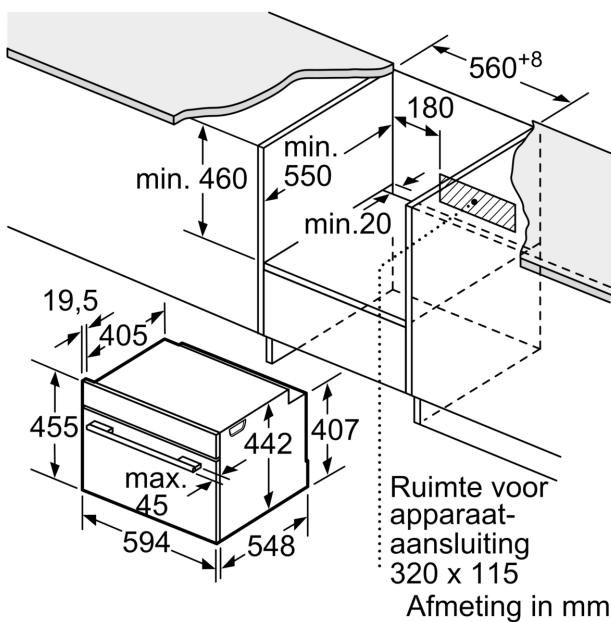

### Technische specificaties:

- Voor afmetingen en inbouwmaten van dit apparaat aub de maatschetsen aanhouden
- Inbouwmaten (hxbxd):
  - 450 - 455 x 560 - 568 x 550 mm
- Afmetingen (hxbxd):
  - 455 x 594 x 548 mm
- We raden u aan om complementaire producten te kiezen binnens SER8, om een optimaal design combinatie te garanderen van uw inbouwapparatuur.

## Serie 8, Compacte oven met magnetron, 60 x 45 cm, Zwart CMG936AB1S

Afmeting in mm

A: 19,5 mm

B: Ruimte voor apparaataansluiting  
320 x 115 mm

C: Ventilatie in de plint  $\geq 200 \text{ cm}^2$

Inbouw van twee apparaten boven elkaar

Luchtverversing

A: Luchtinvoeropening  $\geq 200 \text{ cm}^2$

Afmeting in mm

Afmeting in mm

Inbouw met één kookzone.

Wordt het compacte apparaat onder een kookzone ingebouwd, dan moet rekening gehouden worden met de volgende werkbladdikte (eventueel incl. onderconstructie).

Kookzone-type	min. werkbladdikte	
	opgebouwd	vlak
Inductiekookzone	42 mm	43 mm
Volledige oppervlak-inductiekookzone	52 mm	53 mm
gaskookplaat	32 mm	43 mm
elektrische kookplaat	32 mm	35 mm