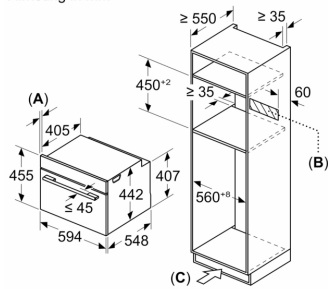

### Technische specificaties:

- Voor afmetingen en inbouwmaten van dit apparaat aub de maatschetsen aanhouden
- Inbouwmaten (hxbxd):
  - 450 - 455 x 560 - 568 x 550 mm
- Afmetingen (hxbxd):
  - 455 x 594 x 548 mm
- We raden u aan om complementaire producten te kiezen binnens SER8, om een optimaal design combinatie te garanderen van uw inbouwapparatuur.

## Serie 8, Compacte oven met magnetron, 60 x 45 cm, Zwart CMG936AB1S

Afmeting in mm

A: 19,5 mm

B: Ruimte voor apparaataansluiting  
320 x 115 mm

C: Ventilatie in de plint  $\geq 200 \text{ cm}^2$

Inbouw van twee apparaten boven elkaar