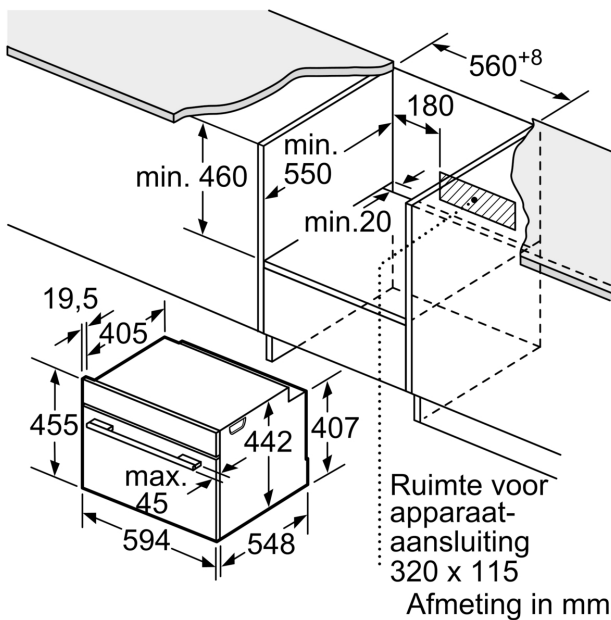

### Technische specificaties:

- Voor afmetingen en inbouwmaten van dit apparaat aub de maatschetsen aanhouden
- Inbouwmaten (hxbxd):
- 450 - 455 x 560 - 568 x 550 mm
- Afmetingen (hxbxd):
- 455 x 594 x 548 mm
- We raden u aan om complementaire producten te kiezen binnens SER8, om een optimal design combinatie te garanderen van uw inbouwapparatuur.

## Serie 8, Compacte oven met magnetron, 60 x 45 cm, Zwart CMG9241B1

Afmeting in mm

- A: 19,5 mm
- B: Ruimte voor apparaataansluiting 320 x 115 mm
- C: Ventilatie in de plint  $\geq 200 \text{ cm}^2$

Inbouw van twee apparaten boven elkaar

Luchtverversing

A: Luchtinvoeropening  $\geq 200 \text{ cm}^2$

Afmeting in mm

Afmeting in mm

Inbouw met één kookzone.

Wordt het compacte apparaat onder een kookzone ingebouwd, dan moet rekening gehouden worden met de volgende werkbladdikte (eventueel incl. onderconstructie).

Kookzone-type	min. werkbladdikte	
	opgebouwd	vlak
Inductiekookzone	42 mm	43 mm
Volledige oppervlak-inductiekookzone	52 mm	53 mm
gaskookplaat	32 mm	43 mm
elektrische kookplaat	32 mm	35 mm