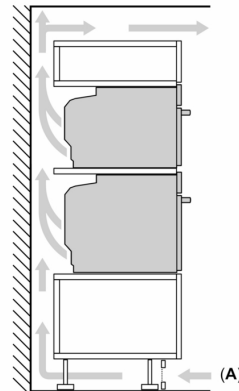

### Technische specificaties:

- Voor afmetingen en inbouwmaten van dit apparaat aub de maatschetsen aanhouden
- Inbouwmaten (hxbxd):
- 450 - 455 x 560 - 568 x 550 mm
- Afmetingen (hxbxd):
- 455 x 594 x 548 mm
- We raden u aan om complementaire producten te kiezen binnens SER8, om een optimal design combinatie te garanderen van uw inbouwapparatuur.

## Serie 8, Compacte oven met magnetron, 60 x 45 cm, Zwart CMG9241B1

Afmeting in mm

- A: 19,5 mm
- B: Ruimte voor apparaataansluiting 320 x 115 mm
- C: Ventilatie in de plint  $\geq 200 \text{ cm}^2$

Inbouw van twee apparaten boven elkaar

Luchtverversing

A: Luchtinvoeropening  $\geq 200 \text{ cm}^2$

Afmeting in mm

Afmeting in mm

Inbouw met één kookzone.

Wordt het compacte apparaat onder een kookzone ingebouwd, dan moet rekening gehouden worden met de volgende werkbladdikte (eventueel incl. onderconstructie).

Kookzone-type	min. werkbladdikte	
	opgebouwd	vlak
Inductiekookzone	42 mm	43 mm
Volledige oppervlak-inductiekookzone	52 mm	53 mm
gaskookplaat	32 mm	43 mm
elektrische kookplaat	32 mm	35 mm