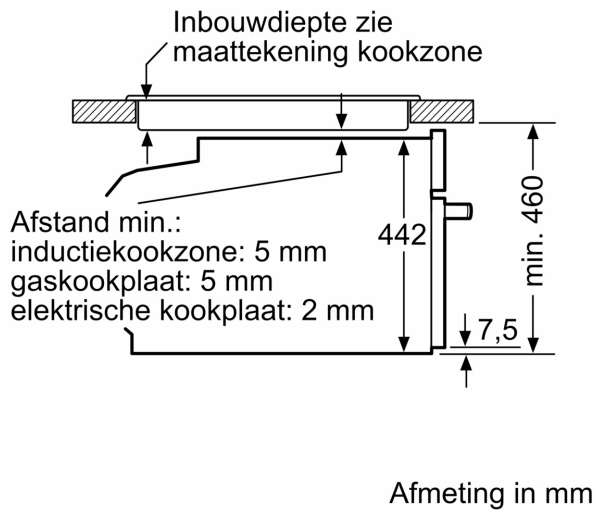

### Technische specificaties:

- Voor afmetingen en inbouwmaten van dit apparaat aub de maatschetsen aanhouden
- Inbouwmaten (hxbxd):
- 450 - 455 x 560 - 568 x 550 mm
- Afmetingen (hxbxd):
- 455 x 594 x 548 mm
- We raden u aan om complementaire producten te kiezen binnens SER8, om een optimal design combinatie te garanderen van uw inbouwapparatuur.

## Serie 8, Compacte oven met magnetron, 60 x 45 cm, Zwart CMG9241B1

Afmeting in mm

- A: 19,5 mm
- B: Ruimte voor apparaataansluiting 320 x 115 mm
- C: Ventilatie in de plint  $\geq 200 \text{ cm}^2$

Inbouw van twee apparaten boven elkaar

Luchtverversing

A: Luchtinvoeropening  $\geq 200 \text{ cm}^2$

Afmeting in mm

Afmeting in mm

Inbouw met één kookzone.

Wordt het compacte apparaat onder een kookzone ingebouwd, dan moet rekening gehouden worden met de volgende werkbladdikte (eventueel incl. onderconstructie).

Kookzone-type	min. werkbladdikte	
	opgebouwd	vlak
Inductiekookzone	42 mm	43 mm
Volledige oppervlak-inductiekookzone	52 mm	53 mm
gaskookplaat	32 mm	43 mm
elektrische kookplaat	32 mm	35 mm