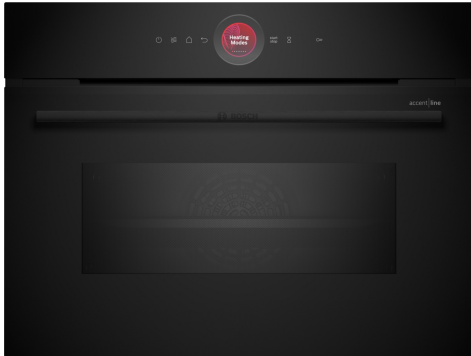

## Serie 8, Compacte oven met magnetron, 60 x 45 cm, Zwart CMG9241B1

1 x Combi rooster, 1 x Universele braadslede

AOVG9MC00S :, HEZ327000 Broodbaksteen, HEZ530000 Half tray, HEZ531010 Braadslede met anti-aanbaklaag, HEZ532010 Universele braadslede, antii-aanbaklaag, HEZ617000 Pizzavorm, HEZ629070 Air Fry & grill plaat, antraciet, HEZ631070 Bakplaat, geëmailleerd, HEZ632070 Bakplaat pyrolysebestendig, HEZ634000 :, HEZ636000 Glazen braadslede, HEZ660050 decorstrip zwart (bedekt onderkant oven), HEZ660060 Decorlijst zwart, HEZ664000 Bak- en Braadrooster voor stoomovens, HEZ6BMA00 Montageset met tussenbodem, HEZ915003 Glazen braadpan, HEZG0AS00 Aansluitkabel voor ovens 3m.

## De compacte bakoven met magnetron met digitale bedieningsring en TFT-touchdisplay: hiermee bereikt u zeer snel perfecte bak- en braadresultaten. Home Connect voor bediening via de App.

- **Digitale bedieningsring:** de eenvoudige en innovatieve manier om oveninstellingen te selecteren.
- **TFT-Touchdisplay:** eenvoudige bediening dankzij een innovatieve digitale bedieningsring en TFT-touchscreen.
- **Automatisch uitschakelen:** het kookproces stopt automatisch zodra het gerecht klaar is.
- **Oven Assistent met spraakbesturing:** kies eenvoudig het juiste programma.
- **Receptenwereld:** heerlijke ideeën die passen bij jouw smaak.

## Serie 8, Compacte oven met magnetron, 60 x 45 cm, Zwart CMG9241B1

**De compacte bakoven met magnetron met digitale bedieningsring en TFT-touchdisplay: hiermee bereikt u zeer snel perfecte bak- en braadresultaten. Home Connect voor bediening via de App.**