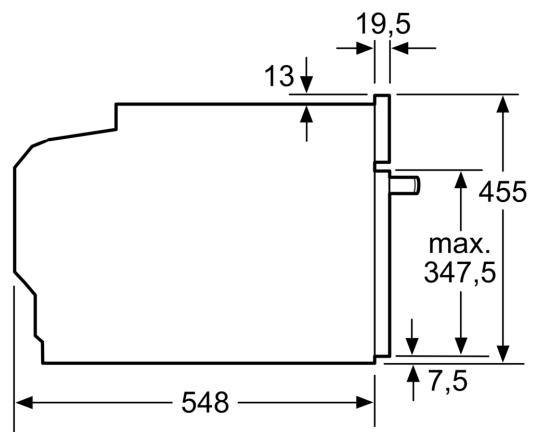

### Technische specificaties:

- Voor afmetingen en inbouwmaten van dit apparaat aub de maatschetsen aanhouden
- Inbouwmaten (hxbxd):
- 450 - 455 x 560 - 568 x 550 mm
- Afmetingen (hxbxd):
- 455 x 594 x 548 mm
- We raden u aan om complementaire producten te kiezen binnens SER8, om een optimal design combinatie te garanderen van uw inbouwapparatuur.

### Technische data:

- Lengte aansluitsnoer: 150 cm
- Aansluitwaarde: 3,6 kW
- Nominale spanning: 220 - 240 V

## Serie 8, Compacte oven met magnetron, 60 x 45 cm, Zwart CMG9241B1

Afmeting in mm

- A: 19,5 mm
- B: Ruimte voor apparaataansluiting 320 x 115 mm
- C: Ventilatie in de plint  $\geq 200 \text{ cm}^2$

Inbouw van twee apparaten boven elkaar

Luchtverversing

A: Luchtinvoeropening  $\geq 200 \text{ cm}^2$

Afmeting in mm

Afmeting in mm

Inbouw met één kookzone.

Wordt het compacte apparaat onder een kookzone ingebouwd, dan moet rekening gehouden worden met de volgende werkbladdikte (eventueel incl. onderconstructie).