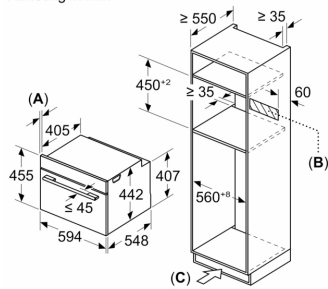

### Technische specificaties:

- Voor afmetingen en inbouwmaten van dit apparaat aub de maatschetsen aanhouden
- Inbouwmaten (hxbxd):
- 450 - 455 x 560 - 568 x 550 mm
- Afmetingen (hxbxd):
- 455 x 594 x 548 mm
- We raden u aan om complementaire producten te kiezen binnens SER8, om een optimal design combinatie te garanderen van uw inbouwapparatuur.

## Serie 8, Compacte oven met magnetron, 60 x 45 cm, Zwart CMG9241B1

Afmeting in mm

- A: 19,5 mm
- B: Ruimte voor apparaataansluiting 320 x 115 mm
- C: Ventilatie in de plint  $\geq 200 \text{ cm}^2$

Inbouw van twee apparaten boven elkaar