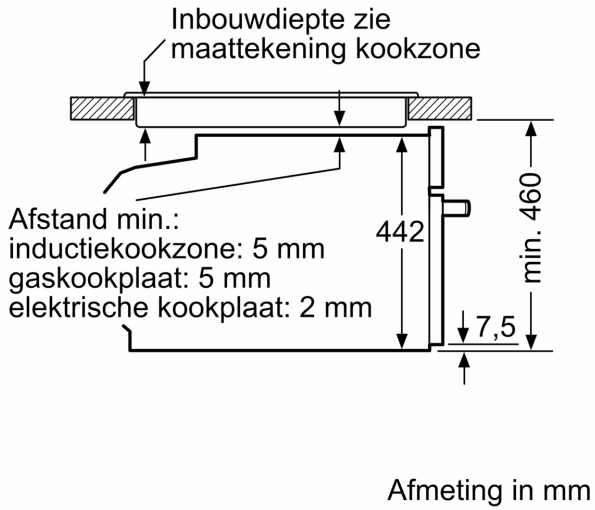

Technische specificaties:

- Voor afmetingen en inbouwmaten van dit apparaat aub de maatschetsen aanhouden
- Inbouwmaten (hxbxd):
- 450 - 455 x 560 - 568 x 550 mm
- Afmetingen (hxbxd):
- 455 x 594 x 548 mm
- We raden u aan om complementaire producten te kiezen binnens SER8, om een optimale design combinatie te garanderen van uw inbouwapparatuur.

Technische data:

- Lengte aansluitsnoer: 150 cm
- Aansluitwaarde: 3,6 kW
- Nominale spanning: 220 - 240 V

Serie 8, Compacte oven met magnetron, 60 x 45 cm, Zwart CMG7241B2

Afmeting in mm

A: 19,5 mm

B: Ruimte voor apparaataansluiting
320 x 115 mm

C: Ventilatie in de plint $\geq 200 \text{ cm}^2$

Inbouw van twee apparaten boven elkaar

Luchtverversing

A: Luchtinvoeropening $\geq 200 \text{ cm}^2$

Afmeting in mm

Inbouw met één kookzone.

Wordt het compacte apparaat onder een kookzone ingebouwd, dan moet rekening gehouden worden met de volgende werkbladdikte (eventueel incl. onderconstructie).

Kookzone-type	min. werkbladdikte	
	opgebouwd	vlak
Inductiekookzone	42 mm	43 mm
Volledige oppervlak-inductiekookzone	52 mm	53 mm
gaskookplaat	32 mm	43 mm
elektrische kookplaat	32 mm	35 mm