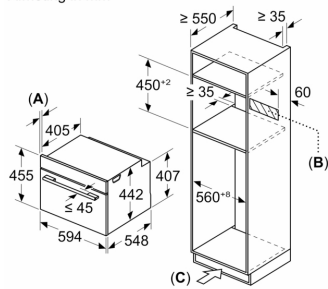

Technische specificaties:

- Voor afmetingen en inbouwmaten van dit apparaat aub de maatschetsen aanhouden
- Inbouwmaten (hxbxd):
- 450 - 455 x 560 - 568 x 550 mm
- Afmetingen (hxbxd):
- 455 x 594 x 548 mm
- We raden u aan om complementaire producten te kiezen binnens SER8, om een optimale design combinatie te garanderen van uw inbouwapparatuur.

Technische data:

- Lengte aansluitsnoer: 150 cm
- Aansluitwaarde: 3,6 kW
- Nominale spanning: 220 - 240 V

Serie 8, Compacte oven met magnetron, 60 x 45 cm, Zwart CMG7241B2

Afmeting in mm

A: 19,5 mm

B: Ruimte voor apparaataansluiting
320 x 115 mm