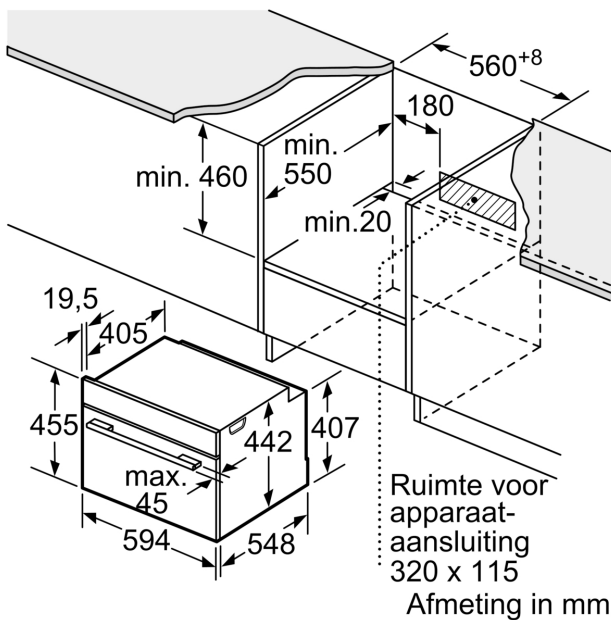

Technische specificaties:

- Voor afmetingen en inbouwmaten van dit apparaat aub de maatschetsen aanhouden
- Inbouwmaten (hxbxd):
- 450 - 455 x 560 - 568 x 550 mm
- Afmetingen (hxbxd):
- 455 x 594 x 548 mm
- We raden u aan om complementaire producten te kiezen binnens SER8, om een optimale design combinatie te garanderen van uw inbouwapparatuur.

Technische data:

- Lengte aansluitsnoer: 150 cm
- Aansluitwaarde: 3,6 kW
- Nominale spanning: 220 - 240 V

Serie 8, Compacte oven met magnetron, 60 x 45 cm, Zwart CMG7241B2

Afmeting in mm

A: 19,5 mm

B: Ruimte voor apparaataansluiting
320 x 115 mm

C: Ventilatie in de plint $\geq 200 \text{ cm}^2$

Inbouw van twee apparaten boven elkaar

Luchtverversing

A: Luchtinvoeropening $\geq 200 \text{ cm}^2$

Afmeting in mm

Inbouw met één kookzone.

Wordt het compacte apparaat onder een kookzone ingebouwd, dan moet rekening gehouden worden met de volgende werkbladdikte (eventueel incl. onderconstructie).

Kookzone-type	min. werkbladdikte	
	opgebouwd	vlak
Inductiekookzone	42 mm	43 mm
Volledige oppervlak-inductiekookzone	52 mm	53 mm
gaskookplaat	32 mm	43 mm
elektrische kookplaat	32 mm	35 mm