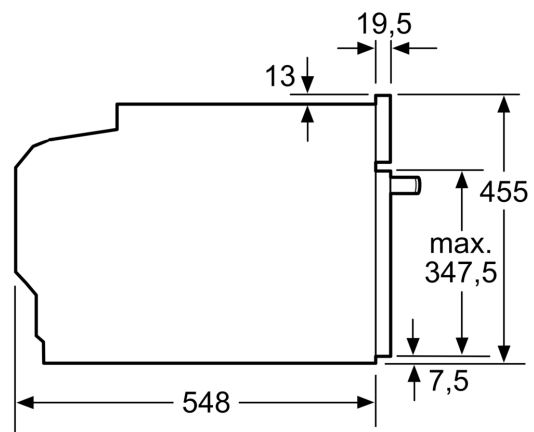

Afmeting in mm