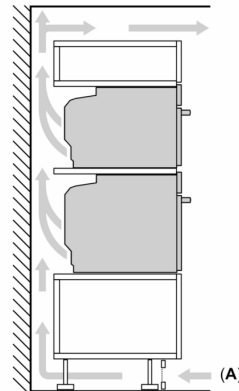

Technische specificaties:

- Voor afmetingen en inbouwmaten van dit apparaat aub de maatschetsen aanhouden
- Inbouwmaten (hxbxd):
- 450 - 455 x 560 - 568 x 550 mm
- Afmetingen (hxbxd):
- 455 x 594 x 548 mm
- We raden u aan om complementaire producten te kiezen binnens SER8, om een optimale design combinatie te garanderen van uw inbouwapparatuur.

Technische data:

- Lengte aansluitsnoer: 150 cm
- Aansluitwaarde: 3,6 kW
- Nominale spanning: 220 - 240 V

Serie 8, Compacte oven met magnetron, 60 x 45 cm, Zwart CMG7241B2

Afmeting in mm

A: 19,5 mm

B: Ruimte voor apparaataansluiting
320 x 115 mm

C: Ventilatie in de plint $\geq 200 \text{ cm}^2$

Inbouw van twee apparaten boven elkaar

Luchtverversing

A: Luchtinvoeropening $\geq 200 \text{ cm}^2$

Afmeting in mm

Inbouw met één kookzone.

Wordt het compacte apparaat onder een kookzone ingebouwd, dan moet rekening gehouden worden met de volgende werkbladdikte (eventueel incl. onderconstructie).

Kookzone-type	min. werkbladdikte	
	opgebouwd	vlak
Inductiekookzone	42 mm	43 mm
Volledige oppervlak-inductiekookzone	52 mm	53 mm
gaskookplaat	32 mm	43 mm
elektrische kookplaat	32 mm	35 mm