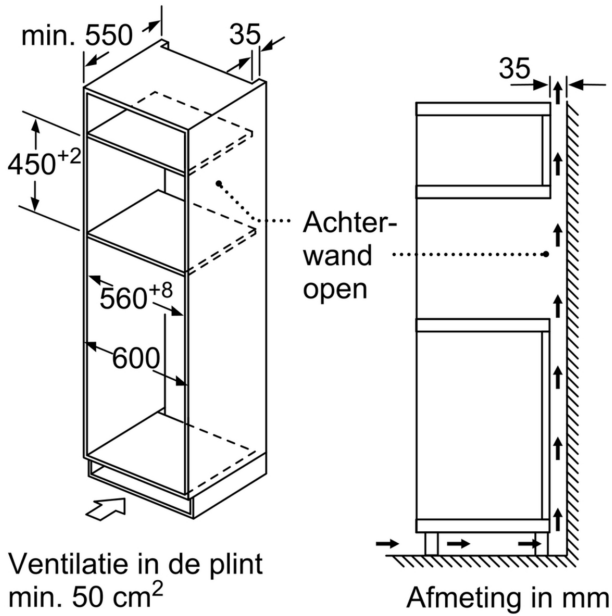

Type magnetron: Magnetron met bakoven
Soort besturing: Elektronisch
Afmetingen (hxbxd): 454x594x570 mm
Afmetingen binnenruimte hxbxd: 220 x 420 x 420 mm
Lengte elektriciteitsnoer: 180.0 cm
Nettogewicht: 36.2 kg
Brutogewicht: 40.8 kg
EAN-code: 4242005038473
Maximaal vermogen: 900 W
Aansluitvermogen: 3350 W
Minimale smeltveiligheid: 16 A
Spanning: 220-230 V
Frequentie: 50 Hz
Type stekker: Schuko-/Gardy. met aarding (meegeleverd)
Meegeleverde toebehoren: 1 x Hoge rooster, 1 x Vlak rooster, 1 x Draaiplateau

Design:

- Handgreep

Comfort:

- Inhoud: 44 liter
- Lcd-display
- Te verzinken draaiknoppen, Touch Control bediening, Bediening met draaiknoppen
- Touch Control bediening
- Elektronische klok
- Gebruiksvriendelijke elektronica: bijzonder eenvoudig te bedienen
- Auto Pilot, 15
- Snel voorverwarmen
- Ledverlichting
- Roestvrijstalen ventilator
- Klapdeur
- Metalen draaiplateau Ø 36 cm

Reiniging:

- Cleaning Assistance (hydrolyse reiniging)
- Binnenruimte: Grote roestvrijstalen ovenruimte

Toebehoren:

- Draaiplateau
- Hoge rooster Vlak rooster

veiligheid/ zekerheid:

- Deurcontact schakelaar
- Kinderbeveiliging
- Geforceerde koeling met naventilatie

Technische specificaties:

- Afmetingen (hxbxd):
- 454 x 594 x 570 mm
- Inbouwmaten (hxbxd):
- 450 - 452 x 560 - 568 x 550 mm
- Lengte aansluitsnoer: 1,8 m
- Aansluitwaarde: 3,35 kW

**Serie 6, Compacte magnetron met
hetelucht, 60 x 45 cm, Zwart
CMA585MB0**