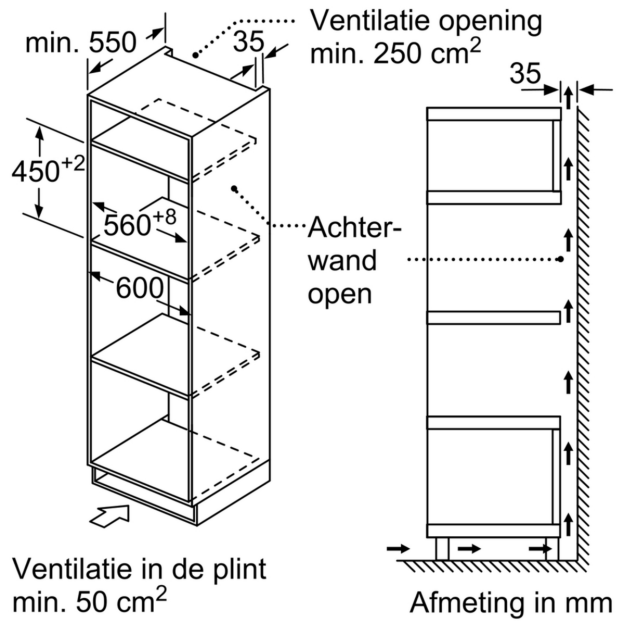

Type magnetron: Magnetron met bakoven
Soort besturing: Elektronisch
Afmetingen (hxbxd): 454x594x570 mm
Afmetingen binnenruimte hxbxd: 220 x 420 x 420 mm
Lengte elektriciteitsnoer: 180.0 cm
Nettogewicht: 36.2 kg
Brutogewicht: 40.8 kg
EAN-code: 4242005038473
Maximaal vermogen: 900 W
Aansluitvermogen: 3350 W
Minimale smeltveiligheid: 16 A
Spanning: 220-230 V
Frequentie: 50 Hz
Type stekker: Schuko-/Gardy. met aarding (meegeleverd)
Meegeleverde toebehoren: 1 x Hoge rooster, 1 x Vlak rooster, 1 x Draaiplateau

Reiniging:

- Cleaning Assistance (hydrolyse reiniging)
- Binnenruimte: Grote roestvrijstalen ovenruimte

Toebehoren:

- Draaiplateau
- Hoge rooster Vlak rooster

veiligheid/ zekerheid:

- Deurcontact schakelaar
- Kinderbeveiliging
- Geforceerde koeling met naventilatie

Technische specificaties:

- Afmetingen (hxbxd):
- 454 x 594 x 570 mm
- Inbouwmaten (hxbxd):
- 450 - 452 x 560 - 568 x 550 mm
- Lengte aansluitsnoer: 1,8 m
- Aansluitwaarde: 3,35 kW

**Serie 6, Compacte magnetron met
hetelucht, 60 x 45 cm, Zwart
CMA585MB0**