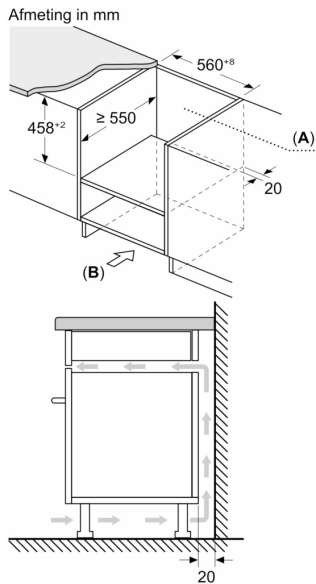

Type magnetron: Magnetron met bakoven
Soort besturing: Elektronisch
Afmetingen (hxbxd): 454x594x570 mm
Afmetingen binnenruimte hxbxd: 220 x 420 x 420 mm
Lengte elektriciteitsnoer: 180.0 cm
Nettogewicht: 36.2 kg
Brutogewicht: 40.8 kg
EAN-code: 4242005038473
Maximaal vermogen: 900 W
Aansluitvermogen: 3350 W
Minimale smeltveiligheid: 16 A
Spanning: 220-230 V
Frequentie: 50 Hz
Type stekker: Schuko-/Gardy. met aarding (meegeleverd)
Meegeleverde toebehoren: 1 x Hoge rooster, 1 x Vlak rooster, 1 x Draaiplateau

Technische specificaties:

- Afmetingen (hxbxd):
- 454 x 594 x 570 mm
- Inbouwmaten (hxbxd):
- 450 - 452 x 560 - 568 x 550 mm
- Lengte aansluitsnoer: 1,8 m
- Aansluitwaarde: 3,35 kW

**Serie 6, Compacte magnetron met
hetelucht, 60 x 45 cm, Zwart
CMA585MB0**