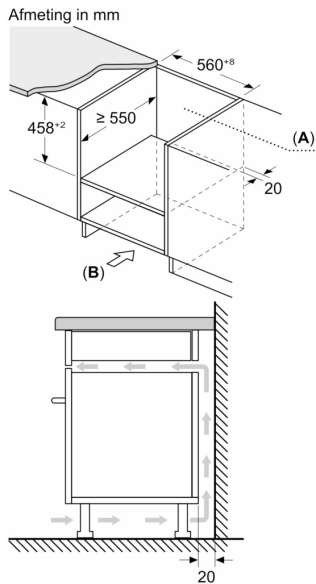

Technische data:

- Afmetingen (hxbxd):
 - 454 x 594 x 570 mm
- Inbouwmaten (hxbxd):
 - 450 - 458 x 560 - 568 x 550 mm
- We raden u aan om complementaire producten te kiezen binnens SER6, om een optimale design combinatie te garanderen van uw inbouwapparatuur.
- Voor afmetingen en inbouwmaten van dit apparaat aub de maatschetsen aanhouden

Toebehoren:

- Rooster

veiligheid/ zekerheid:

- Deurcontact schakelaar
- Kinderbeveiliging
- Geforceerde koeling met naventilatie

Technische specificaties:

- Lengte aansluitsnoer: 1,8 m
- Aansluitwaarde: 3,35 kW
- Nominale spanning: 220 - 230 V
- Voor inbouw in een 60 cm brede hoge kast

**Serie 6, Compacte magnetron met
hetelucht, 60 x 45 cm, Zwart
CMA585GB0**

A: Achterwand open
B: Ventilatie in de plint ≥ 50 cm²