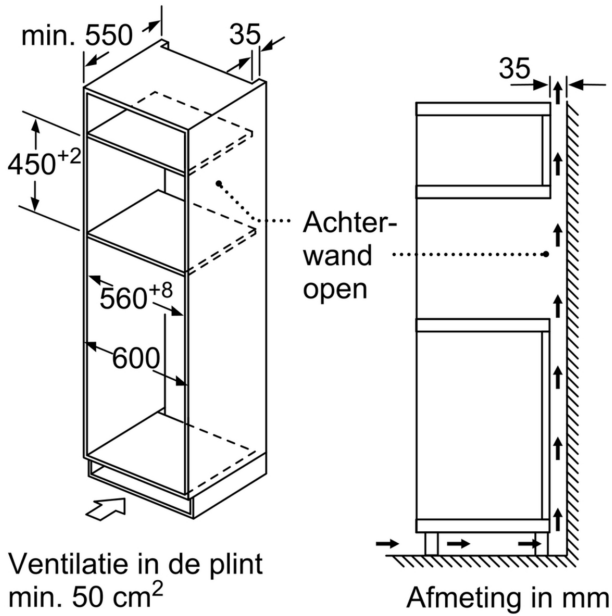

Technische data:

- Afmetingen (hxbxd):
 - 454 x 594 x 570 mm
- Inbouwmaten (hxbxd):
 - 450 - 458 x 560 - 568 x 550 mm
- We raden u aan om complementaire producten te kiezen binnens SER6, om een optimale design combinatie te garanderen van uw inbouwapparatuur.
- Voor afmetingen en inbouwmaten van dit apparaat aub de maatschetsen aanhouden

Toebehoren:

- Rooster

veiligheid/ zekerheid:

- Deurcontact schakelaar
- Kinderbeveiliging
- Geforceerde koeling met naventilatie

Technische specificaties:

- Lengte aansluitsnoer: 1,8 m
- Aansluitwaarde: 3,35 kW
- Nominale spanning: 220 - 230 V
- Voor inbouw in een 60 cm brede hoge kast

**Serie 6, Compacte magnetron met
hetelucht, 60 x 45 cm, Zwart
CMA585GB0**

A: Achterwand open
B: Ventilatie in de plint ≥ 50 cm²