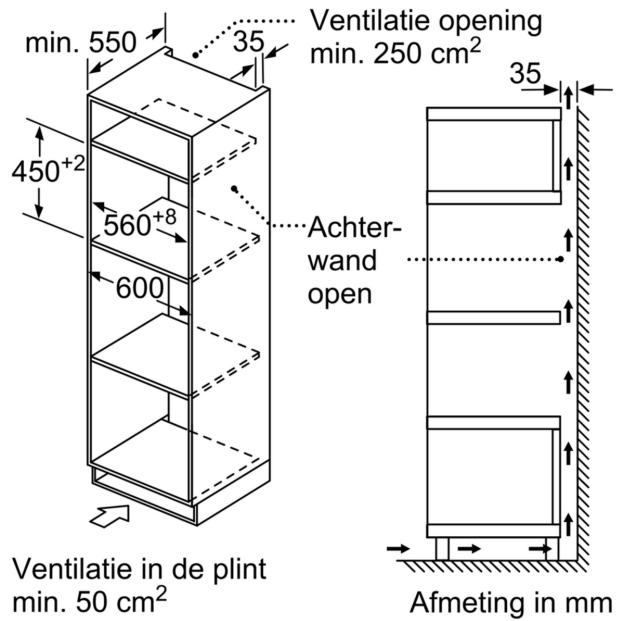

Technische data:

- Afmetingen (hxbxd):
 - 454 x 594 x 570 mm
- Inbouwmaten (hxbxd):
 - 450 - 458 x 560 - 568 x 550 mm
- We raden u aan om complementaire producten te kiezen binnens SER6, om een optimale design combinatie te garanderen van uw inbouwapparatuur.
- Voor afmetingen en inbouwmaten van dit apparaat aub de maatschetsen aanhouden

Toebehoren:

- Rooster

veiligheid/ zekerheid:

- Deurcontact schakelaar
- Kinderbeveiliging
- Geforceerde koeling met naventilatie

Technische specificaties:

- Lengte aansluitsnoer: 1,8 m
- Aansluitwaarde: 3,35 kW
- Nominale spanning: 220 - 230 V
- Voor inbouw in een 60 cm brede hoge kast

**Serie 6, Compacte magnetron met
hetelucht, 60 x 45 cm, Zwart
CMA585GB0**

A: Achterwand open
B: Ventilatie in de plint ≥ 50 cm²