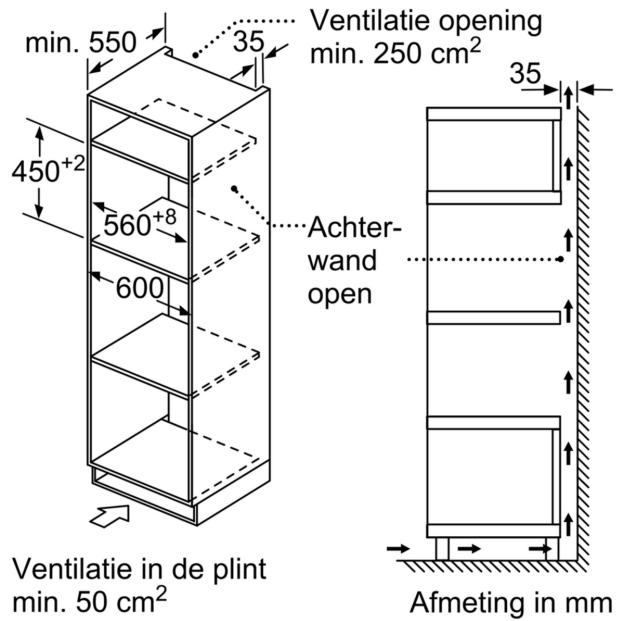

Type magnetron: Magnetron met bakoven
 Soort besturing: Elektronisch
 Afmetingen (hxbxd): 454x594x570 mm
 Afmetingen binnenuimte hxbxd: 220 x 420 x 420 mm
 Lengte elektriciteitsnoer: 180.0 cm
 Nettogewicht: 36.7 kg
 Brutowicht: 41.3 kg
 EAN-code: 4242005036653
 Maximaal vermogen: 900 W
 Aansluitvermogen: 3350 W
 Minimale smeltveiligheid: 16 A
 Spanning: 220-230 V
 Frequentie: 50 Hz
 Type stekker: Schuko-/Gardy. met aarding (meegeleverd)
 Meegeleverde toebehoren: 1 x Hoge rooster, 1 x Vlak rooster, 1 x Draaiplateau

Serie 4, Compacte magnetron met hetelucht, 60 x 45 cm, RVS CMA583MS0

De inbouw magnetron voor een 45 cm nis: voor het extra snel ontdooien, opwarmen en bereiden van gerechten.

- Aansluitwaarde: 3,35 kW
- Nominale spanning: 220 - 230 V
- Voor inbouw in een 60 cm brede hoge kast
- Voor afmetingen en inbouwmaten van dit apparaat aub de maatschetsen aanhouden

Reiniging:

- Cleaning Assistance (hydrolyse reiniging)
- Binnenruimte: Grote roestvrijstalen ovenruimte

Toebehoren:

- Draaiplateau
- Hoge rooster Vlak rooster

veiligheid/ zekerheid:

- Deurcontact schakelaar
- Kinderbeveiliging
- Geforceerde koeling met naventilatie

Technische specificaties:

- Afmetingen (hxbxd):
- 454 x 594 x 570 mm
- Inbouwmaten (hxbxd):
- 450 - 452 x 560 - 568 x 550 mm
- Lengte aansluitsnoer: 1,8 m

**Serie 4, Compacte magnetron met
hetelucht, 60 x 45 cm, RVS
CMA583MS0**