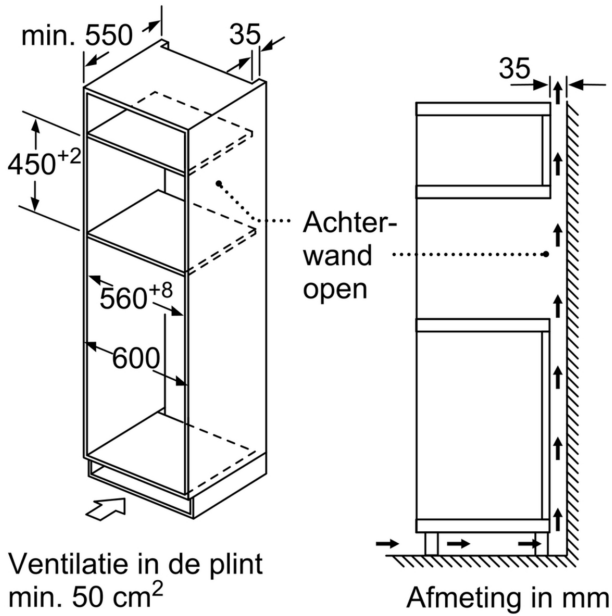

Type magnetron: Magnetron met bakoven
 Soort besturing: Elektronisch
 Afmetingen (hxbxd): 454x594x570 mm
 Afmetingen binnenuimte hxbxd: 220 x 420 x 420 mm
 Lengte elektriciteitsnoer: 180.0 cm
 Nettogewicht: 36.7 kg
 Brutowicht: 41.3 kg
 EAN-code: 4242005036653
 Maximaal vermogen: 900 W
 Aansluitvermogen: 3350 W
 Minimale smeltveiligheid: 16 A
 Spanning: 220-230 V
 Frequentie: 50 Hz
 Type stekker: Schuko-/Gardy. met aarding (meegeleverd)
 Meegeleverde toebehoren: 1 x Hoge rooster, 1 x Vlak rooster, 1 x Draaiplateau

Serie 4, Compacte magnetron met hetelucht, 60 x 45 cm, RVS CMA583MS0

De inbouw magnetron voor een 45 cm nis: voor het extra snel ontdooien, opwarmen en bereiden van gerechten.

- Aansluitwaarde: 3,35 kW
- Nominale spanning: 220 - 230 V
- Voor inbouw in een 60 cm brede hoge kast
- Voor afmetingen en inbouwmaten van dit apparaat aub de maatschetsen aanhouden

Reiniging:

- Cleaning Assistance (hydrolyse reiniging)
- Binnenruimte: Grote roestvrijstalen ovenruimte

Toebehoren:

- Draaiplateau
- Hoge rooster Vlak rooster

veiligheid/ zekerheid:

- Deurcontact schakelaar
- Kinderbeveiliging
- Geforceerde koeling met naventilatie

Technische specificaties:

- Afmetingen (hxbxd):
- 454 x 594 x 570 mm
- Inbouwmaten (hxbxd):
- 450 - 452 x 560 - 568 x 550 mm
- Lengte aansluitsnoer: 1,8 m

**Serie 4, Compacte magnetron met
hetelucht, 60 x 45 cm, RVS
CMA583MS0**