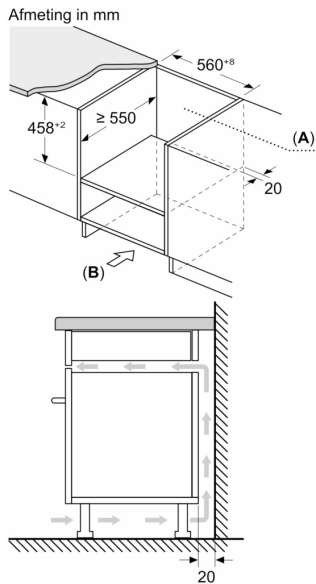

Type magnetron: Magnetron met bakoven
 Soort besturing: Elektronisch
 Afmetingen (hxbxd): 454x594x570 mm
 Afmetingen binnenuimte hxbxd: 220 x 420 x 420 mm
 Lengte elektriciteitsnoer: 180.0 cm
 Nettogewicht: 36.7 kg
 Brutowicht: 41.3 kg
 EAN-code: 4242005036653
 Maximaal vermogen: 900 W
 Aansluitvermogen: 3350 W
 Minimale smeltveiligheid: 16 A
 Spanning: 220-230 V
 Frequentie: 50 Hz
 Type stekker: Schuko-/Gardy. met aarding (meegeleverd)
 Meegeleverde toebehoren: 1 x Hoge rooster, 1 x Vlak rooster, 1 x Draaiplateau

Technische specificaties:

- Afmetingen (hxbxd):
- 454 x 594 x 570 mm
- Inbouwmaten (hxbxd):
- 450 - 452 x 560 - 568 x 550 mm
- Lengte aansluitsnoer: 1,8 m

**Serie 4, Compacte magnetron met
hetelucht, 60 x 45 cm, RVS
CMA583MS0**