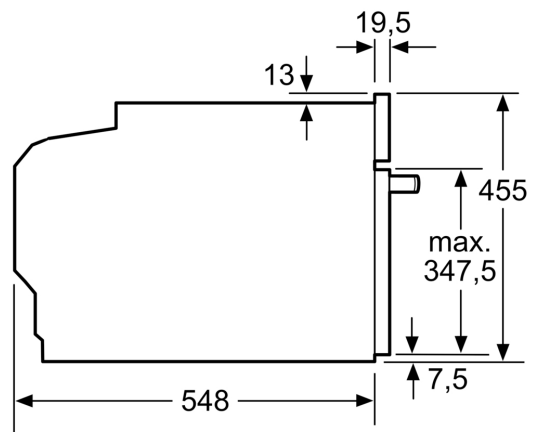

Afmeting in mm