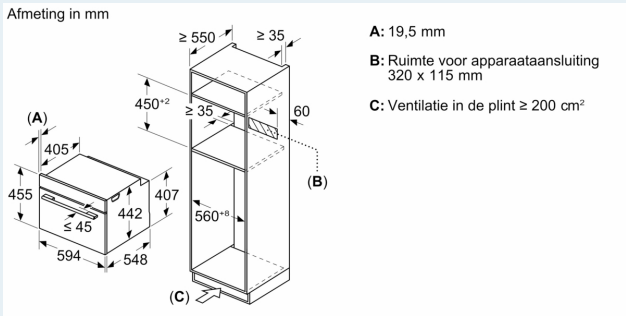

Uitrusting

Technische Data

Type magnetron: Bakoven met magnetron
 Soort besturing: Elektronisch
 Afmetingen (hxbxd): 455x594x548 mm
 Afmetingen binnenruimte hxbxd: 237 x 480 x 392 mm
 Lengte elektriciteits snoer: 150.0 cm
 Nettogewicht: 35.0 kg
 Brutoweight: 38.2 kg
 EAN-code: 4242003901380
 Max. magnetronvermogen: 900 W
 Aansluitvermogen: 3600 W
 Minimale smeltveiligheid: 16 A
 Spanning: 220-240 V
 Frequentie: 50; 60 Hz
 Type stekker: Schuko-/Gardy. met aarding (meegeleverd)
 Meegeleverde toebehoren: 1 x Combi rooster, 1 x Universele braadslede

Inhangroosters / uittreksysteem:

- Aantal inschuifhoogten: 3 ST
- Telescooprails 1-voudig, pyrolysebestendig

Toebehoren:

- Combi rooster
- universele bakplaat

Technische specificaties:

- Voor afmetingen en inbouwmaten van dit apparaat aub de maatschetsen aanhouden
- Inbouwmaten (hxbxd):
- 450 - 455 x 560 - 568 x 550 mm
- Afmetingen (hxbxd):
- 455 x 594 x 548 mm
- We raden u aan om complementaire producten te kiezen binnenn IQ700, om een optimale design combinatie te garanderen van uw inbouwapparatuur.

Technische data:

- Lengte aansluitsnoer: 1,5 m
- Aansluitwaarde: 3,6 kW
- Nominale spanning: 220 - 240 V

iQ700, Compacte oven met magnetron, 60 x 45 cm, Zwart CM976GKB1

Maatschetsen

Inbouw van twee apparaten boven elkaar
 Luchtverversing