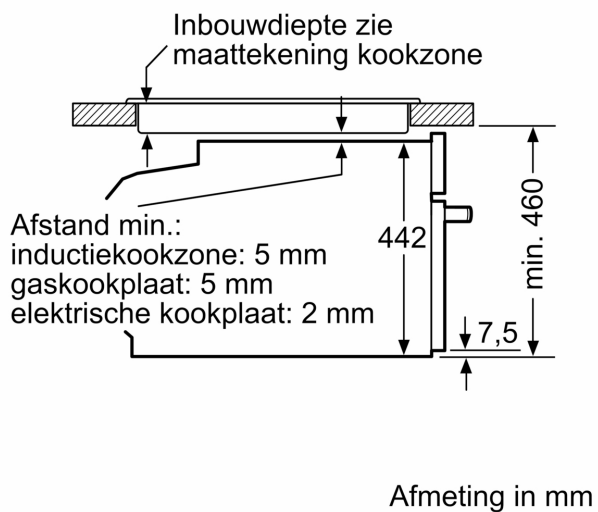

Maatschetsen

Inbouw met één kookzone.

Wordt het compacte apparaat onder een kookzone ingebouwd, dan moet rekening gehouden worden met de volgende werkbladdikte (eventueel incl. onderconstructie).

Kookzone-type	min. werkbladdikte	
	opgebouwd	vlak
Inductiekookzone	42 mm	43 mm
Volledige oppervlak-inductiekookzone	52 mm	53 mm
gaskookplaat	32 mm	43 mm
elektrische kookplaat	32 mm	35 mm