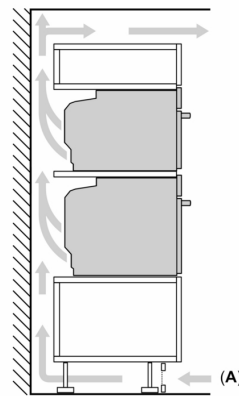

Inhangroosters / uittreksysteem:

- Aantal inschuifhoogten: 3 ST
- Telescooprails 1-voudig, pyrolysebestendig

Toebehoren:

- Combi rooster
- universele bakplaat

Technische specificaties:

- Voor afmetingen en inbouwmaten van dit apparaat aub de maatschetsen aanhouden
- Inbouwmaten (hxbxd):
- 450 - 455 x 560 - 568 x 550 mm
- Afmetingen (hxbxd):
- 455 x 594 x 548 mm
- We raden u aan om complementaire producten te kiezen binnenn IQ700, om een optimale design combinatie te garanderen van uw inbouwapparatuur.

Technische data:

- Lengte aansluitsnoer: 1,5 m
- Aansluitwaarde: 3,6 kW
- Nominale spanning: 220 - 240 V

iQ700, Compacte oven met magnetron, 60 x 45 cm, Zwart CM976GKB1

Maatschetsen

Inbouw van twee apparaten boven elkaar
 Luchtverversing

A: Luchtinvoeropening $\geq 200 \text{ cm}^2$

Afmeting in mm

Maatschetsen

Inbouw met één kookzone.

Wordt het compacte apparaat onder een kookzone ingebouwd, dan moet rekening gehouden worden met de volgende werkbladdikte (eventueel incl. onderconstructie).

Kookzone-type	min. werkbladdikte	
	opgebouwd	vlak
Inductiekookzone	42 mm	43 mm
Volledige oppervlak-inductiekookzone	52 mm	53 mm
gaskookplaat	32 mm	43 mm
elektrische kookplaat	32 mm	35 mm