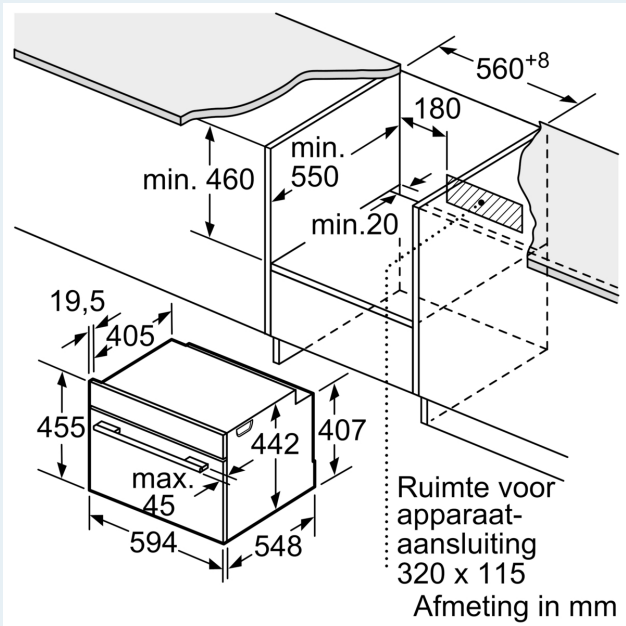

Inhangroosters / uittreksysteem:

- Aantal inschuifhoogten: 3 ST
- Telescooprails 1-voudig, pyrolysebestendig

Toebehoren:

- Combi rooster
- universele bakplaat

Technische specificaties:

- Voor afmetingen en inbouwmaten van dit apparaat aub de maatschetsen aanhouden
- Inbouwmaten (hxbxd):
- 450 - 455 x 560 - 568 x 550 mm
- Afmetingen (hxbxd):
- 455 x 594 x 548 mm
- We raden u aan om complementaire producten te kiezen binnenn IQ700, om een optimale design combinatie te garanderen van uw inbouwapparatuur.

Technische data:

- Lengte aansluitsnoer: 1,5 m
- Aansluitwaarde: 3,6 kW
- Nominale spanning: 220 - 240 V

iQ700, Compacte oven met magnetron, 60 x 45 cm, Zwart CM976GKB1

Maatschetsen

Inbouw van twee apparaten boven elkaar
 Luchtverversing

A: Luchtinvoeropening $\geq 200 \text{ cm}^2$

Afmeting in mm

Maatschetsen

Inbouw met één kookzone.

Wordt het compacte apparaat onder een kookzone ingebouwd, dan moet rekening gehouden worden met de volgende werkbladdikte (eventueel incl. onderconstructie).

Kookzone-type	min. werkbladdikte	
	opgebouwd	vlak
Inductiekookzone	42 mm	43 mm
Volledige oppervlak-inductiekookzone	52 mm	53 mm
gaskookplaat	32 mm	43 mm
elektrische kookplaat	32 mm	35 mm