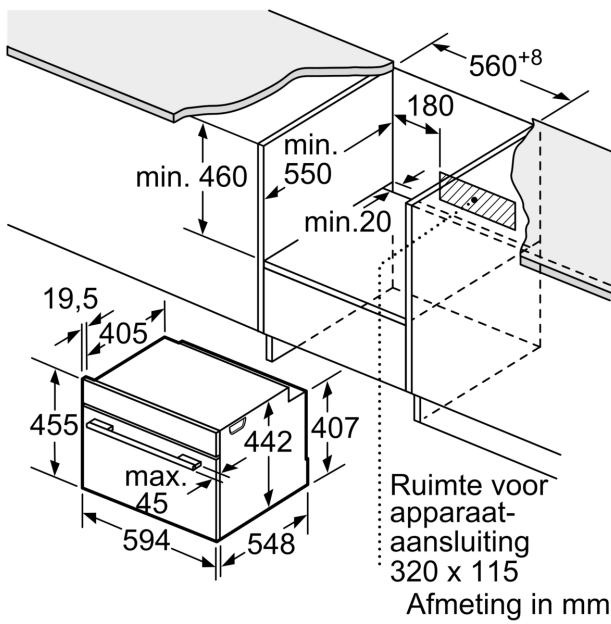

Inhangroosters / uittreksysteem:

- Aantal inschuifhoogten: 3 ST
- Telescooprails 1-voudig

Toebehoren:

- Combi rooster
- Universele braadslede

Technische specificaties:

- Voor afmetingen en inbouwmaten van dit apparaat aub de maatschetsen aanhouden
- Inbouwmaten (hxbxd):
 - 450 - 455 x 560 - 568 x 550 mm
- Afmetingen (hxbxd):
 - 455 x 594 x 548 mm
- We raden u aan om complementaire producten te kiezen binnenn IQ700, om een optimale design combinatie te garanderen van uw inbouwapparatuur.

Technische data:

- Lengte aansluitsnoer: 1,5 m
- Aansluitwaarde: 3,6 kW
- Nominale spanning: 220 - 240 V

iQ700, Compacte oven met magnetron, 60 x 45 cm, Zwart CM936GCB1

Afmeting in mm

- A: 19,5 mm
- B: Ruimte voor apparaataansluiting 320 x 115 mm
- C: Ventilatie in de plint ≥ 200 cm²

Inbouw van twee apparaten boven elkaar

Luchtverversing

A: Luchtinvoeropening ≥ 200 cm²

Afmeting in mm

Inbouw met één kookzone.

Wordt het compacte apparaat onder een kookzone ingebouwd, dan moet rekening gehouden worden met de volgende werkbladdikte (eventueel incl. onderconstructie).

Kookzone-type	min. werkbladdikte	
	opgebouwd	vlak
Inductiekookzone	42 mm	43 mm
Volledige oppervlak-inductiekookzone	52 mm	53 mm
gaskookplaat	32 mm	43 mm
elektrische kookplaat	32 mm	35 mm