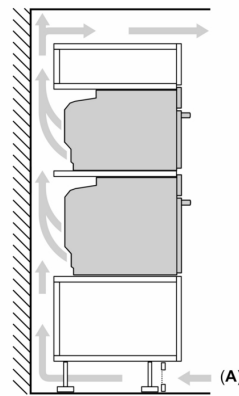

Inhangroosters / uittreksysteem:

- Aantal inschuifhoogten: 3 ST
- Telescooprails 1-voudig

Toebehoren:

- Combi rooster
- Universele braadslede

Technische specificaties:

- Voor afmetingen en inbouwmaten van dit apparaat aub de maatschetsen aanhouden
- Inbouwmaten (hxbxd):
 - 450 - 455 x 560 - 568 x 550 mm
- Afmetingen (hxbxd):
 - 455 x 594 x 548 mm
- We raden u aan om complementaire producten te kiezen binnenn IQ700, om een optimale design combinatie te garanderen van uw inbouwapparatuur.

Technische data:

- Lengte aansluitsnoer: 1,5 m
- Aansluitwaarde: 3,6 kW
- Nominale spanning: 220 - 240 V

iQ700, Compacte oven met magnetron, 60 x 45 cm, Zwart CM936GCB1

Afmeting in mm

- A: 19,5 mm
- B: Ruimte voor apparaataansluiting 320 x 115 mm
- C: Ventilatie in de plint ≥ 200 cm²

Inbouw van twee apparaten boven elkaar

Luchtverversing

A: Luchtinvoeropening ≥ 200 cm²

Afmeting in mm

Inbouw met één kookzone.

Wordt het compacte apparaat onder een kookzone ingebouwd, dan moet rekening gehouden worden met de volgende werkbladdikte (eventueel incl. onderconstructie).

Kookzone-type	min. werkbladdikte	
	opgebouwd	vlak
Inductiekookzone	42 mm	43 mm
Volledige oppervlak-inductiekookzone	52 mm	53 mm
gaskookplaat	32 mm	43 mm
elektrische kookplaat	32 mm	35 mm