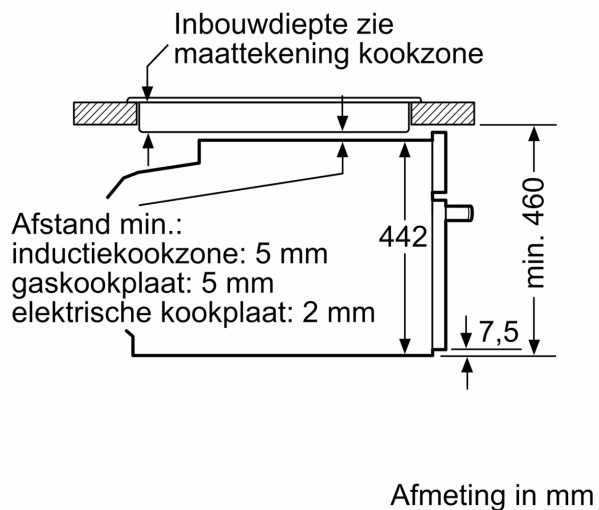

Inhangroosters / uittreksysteem:

- Aantal inschuifhoogten: 3 ST
- Telescooprails 1-voudig

Toebehoren:

- Combi rooster
- Universele braadslede

Technische specificaties:

- Voor afmetingen en inbouwmaten van dit apparaat aub de maatschetsen aanhouden
- Inbouwmaten (hxbxd):
 - 450 - 455 x 560 - 568 x 550 mm
- Afmetingen (hxbxd):
 - 455 x 594 x 548 mm
- We raden u aan om complementaire producten te kiezen binnenn IQ700, om een optimale design combinatie te garanderen van uw inbouwapparatuur.

Technische data:

- Lengte aansluitsnoer: 1,5 m
- Aansluitwaarde: 3,6 kW
- Nominale spanning: 220 - 240 V

iQ700, Compacte oven met magnetron, 60 x 45 cm, Zwart CM936GCB1

Afmeting in mm

- A: 19,5 mm
- B: Ruimte voor apparaataansluiting 320 x 115 mm
- C: Ventilatie in de plint ≥ 200 cm²

Inbouw van twee apparaten boven elkaar

Luchtverversing

A: Luchtinvoeropening ≥ 200 cm²

Afmeting in mm

Inbouw met één kookzone.

Wordt het compacte apparaat onder een kookzone ingebouwd, dan moet rekening gehouden worden met de volgende werkbladdikte (eventueel incl. onderconstructie).

Kookzone-type	min. werkbladdikte	
	opgebouwd	vlak
Inductiekookzone	42 mm	43 mm
Volledige oppervlak-inductiekookzone	52 mm	53 mm
gaskookplaat	32 mm	43 mm
elektrische kookplaat	32 mm	35 mm