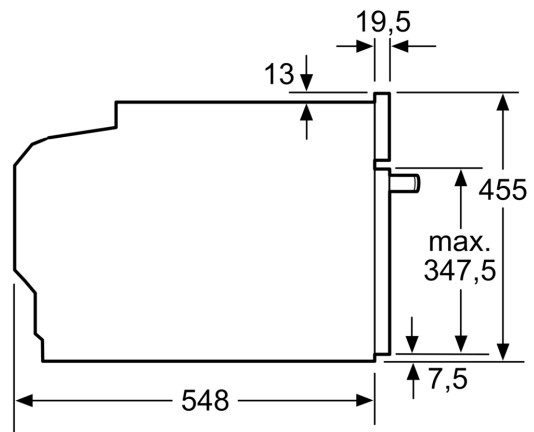

Inhangroosters / uittreksysteem:

- Aantal inschuifhoogten: 3 ST
- Telescooprails 1-voudig

Toebehoren:

- Combi rooster
- Universele braadslede

Technische specificaties:

- Voor afmetingen en inbouwmaten van dit apparaat aub de maatschetsen aanhouden
- Inbouwmaten (hxbxd):
 - 450 - 455 x 560 - 568 x 550 mm
- Afmetingen (hxbxd):
 - 455 x 594 x 548 mm
- We raden u aan om complementaire producten te kiezen binnenn IQ700, om een optimale design combinatie te garanderen van uw inbouwapparatuur.

Technische data:

- Lengte aansluitsnoer: 1,5 m
- Aansluitwaarde: 3,6 kW
- Nominale spanning: 220 - 240 V

iQ700, Compacte oven met magnetron, 60 x 45 cm, Zwart CM936GCB1

Afmeting in mm

- A: 19,5 mm
- B: Ruimte voor apparaataansluiting 320 x 115 mm
- C: Ventilatie in de plint ≥ 200 cm²

Inbouw van twee apparaten boven elkaar

Luchtverversing

A: Luchtinvoeropening ≥ 200 cm²

Afmeting in mm

Inbouw met één kookzone.

Wordt het compacte apparaat onder een kookzone ingebouwd, dan moet rekening gehouden worden met de volgende werkbladdikte (eventueel incl. onderconstructie).

Kookzone-type	min. werkbladdikte	
	opgebouwd	vlak
Inductiekookzone	42 mm	43 mm
Volledige oppervlak-inductiekookzone	52 mm	53 mm
gaskookplaat	32 mm	43 mm
elektrische kookplaat	32 mm	35 mm