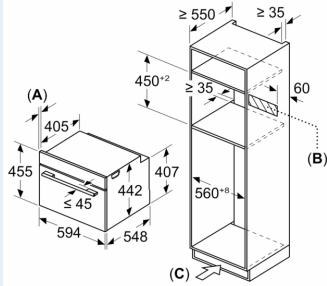

Inhangroosters / uittreksysteem:

- Aantal inschuifhoogten: 3 ST
- Telescooprails 1-voudig

Toebehoren:

- Combi rooster
- Universele braadslede

Technische specificaties:

- Voor afmetingen en inbouwmaten van dit apparaat aub de maatschetsen aanhouden
- Inbouwmaten (hxbxd):
 - 450 - 455 x 560 - 568 x 550 mm
- Afmetingen (hxbxd):
 - 455 x 594 x 548 mm
- We raden u aan om complementaire producten te kiezen binnenn IQ700, om een optimale design combinatie te garanderen van uw inbouwapparatuur.

Technische data:

- Lengte aansluitsnoer: 1,5 m
- Aansluitwaarde: 3,6 kW
- Nominale spanning: 220 - 240 V

iQ700, Compacte oven met magnetron, 60 x 45 cm, Zwart CM936GCB1

Afmeting in mm

- A: 19,5 mm
- B: Ruimte voor apparaataansluiting 320 x 115 mm
- C: Ventilatie in de plint ≥ 200 cm²

Inbouw van twee apparaten boven elkaar

Luchtverversing

A: Luchtinvoeropening ≥ 200 cm²

Afmeting in mm

Inbouw met één kookzone.

Wordt het compacte apparaat onder een kookzone ingebouwd, dan moet rekening gehouden worden met de volgende werkbladdikte (eventueel incl. onderconstructie).