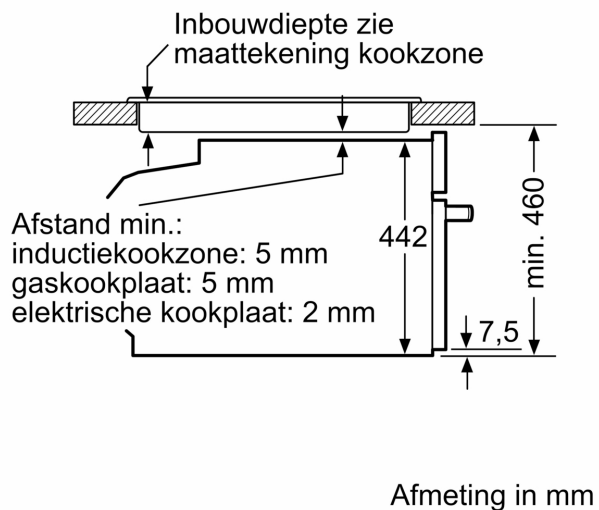

Type magnetron: Bakoven met magnetron
 Soort besturing: Elektronisch
 Afmetingen (hxbxd): 455x594x548 mm
 Afmetingen binnenruimte hxbxd: 237 x 480 x 392 mm
 Lengte elektriciteitsnoer: 150.0 cm
 Nettogewicht: 34.3 kg
 Brutogewicht: 36.7 kg
 EAN-code: 4242003901359
 Max. magnetronvermogen: 900 W
 Aansluitvermogen: 3600 W
 Minimale smeltveiligheid: 16 A
 Spanning: 220-240 V
 Frequentie: 50; 60 Hz
 Type stekker: Schuko-/Gardy. met aarding (meegeleverd)
 Meegeleverde toebehoren: 1 x Combi rooster, 1 x Universele braadslede

Inhangroosters / uittreksysteem:

- Aantal inschuifhoogten: 3 ST

- Telescooprails 1-voudig

Toebehoren:

- Combi rooster
- Universele braadslede

Technische specificaties:

- Voor afmetingen en inbouwmaten van dit apparaat aub de maatschetsen aanhouden
- Inbouwmaten (hxbxd):
 - 450 - 455 x 560 - 568 x 550 mm
- Afmetingen (hxbxd):
 - 455 x 594 x 548 mm
- We raden u aan om complementaire producten te kiezen binnenn IQ700, om een optimale design combinatie te garanderen van uw inbouwapparatuur.

Technische data:

- Lengte aansluitsnoer: 1,5 m
- Aansluitwaarde: 3,6 kW
- Nominale spanning: 220 - 240 V

iQ700, Compacte oven met magnetron, 60 x 45 cm, Zwart CM936GAB1

Inbouw van twee apparaten boven elkaar
 Luchtverversing

Afmeting in mm

Inbouw met één kookzone.

Wordt het compacte apparaat onder een kookzone ingebouwd, dan moet rekening gehouden worden met de volgende werkbladdikte (eventueel incl. onderconstructie).

| Kookzone-type | min. werkbladdikte | |
|--------------------------------------|--------------------|-------|
| | opgebouwd | vlak |
| Inductiekookzone | 42 mm | 43 mm |
| Volledige oppervlak-inductiekookzone | 52 mm | 53 mm |
| gaskookplaat | 32 mm | 43 mm |
| elektrische kookplaat | 32 mm | 35 mm |