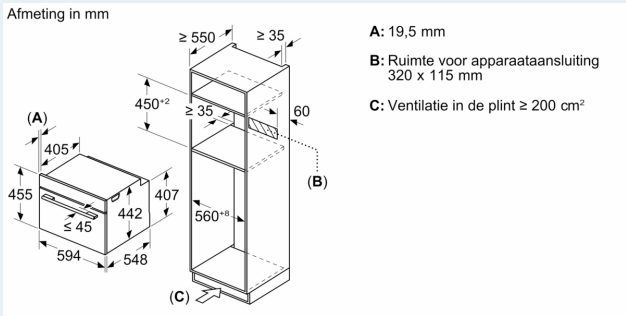

Inhangroosters / uittreksysteem:

- Aantal inschuifhoogten: 3 ST

- Telescooprails 1-voudig

Toebehoren:

- Combi rooster
- Universele braadslede

Technische specificaties:

- Voor afmetingen en inbouwmaten van dit apparaat aub de maatschetsen aanhouden
- Inbouwmaten (hxbxd):
 - 450 - 455 x 560 - 568 x 550 mm
- Afmetingen (hxbxd):
 - 455 x 594 x 548 mm
- We raden u aan om complementaire producten te kiezen binnenn IQ700, om een optimale design combinatie te garanderen van uw inbouwapparatuur.

Technische data:

- Lengte aansluitsnoer: 1,5 m
- Aansluitwaarde: 3,6 kW
- Nominale spanning: 220 - 240 V

iQ700, Compacte oven met magnetron, 60 x 45 cm, Zwart CM936GAB1

Inbouw van twee apparaten boven elkaar
 Luchtverversing

Afmeting in mm

Inbouw met één kookzone.

Wordt het compacte apparaat onder een kookzone ingebouwd, dan moet rekening gehouden worden met de volgende werkbladdikte (eventueel incl. onderconstructie).

| Kookzone-type | min. werkbladdikte | |
|--------------------------------------|--------------------|-------|
| | opgebouwd | vlak |
| Inductiekookzone | 42 mm | 43 mm |
| Volledige oppervlak-inductiekookzone | 52 mm | 53 mm |
| gaskookplaat | 32 mm | 43 mm |
| elektrische kookplaat | 32 mm | 35 mm |