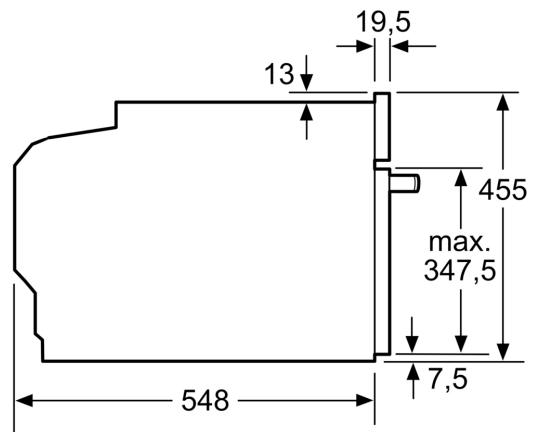

Type magnetron: Bakoven met magnetron
 Soort besturing: Elektronisch
 Afmetingen (hxbxd): 455x594x548 mm
 Afmetingen binnenruimte hxbxd: 237 x 480 x 392 mm
 Lengte elektriciteitsnoer: 150.0 cm
 Nettogewicht: 34.3 kg
 Brutogewicht: 36.7 kg
 EAN-code: 4242003901359
 Max. magnetronvermogen: 900 W
 Aansluitvermogen: 3600 W
 Minimale smeltveiligheid: 16 A
 Spanning: 220-240 V
 Frequentie: 50; 60 Hz
 Type stekker: Schuko-/Gardy. met aarding (meegeleverd)
 Meegeleverde toebehoren: 1 x Combi rooster, 1 x Universele braadslede

Inhangroosters / uittreksysteem:

- Aantal inschuifhoogten: 3 ST

- Telescooprails 1-voudig

Toebehoren:

- Combi rooster
- Universele braadslede

Technische specificaties:

- Voor afmetingen en inbouwmaten van dit apparaat aub de maatschetsen aanhouden
- Inbouwmaten (hxbxd):
 - 450 - 455 x 560 - 568 x 550 mm
- Afmetingen (hxbxd):
 - 455 x 594 x 548 mm
- We raden u aan om complementaire producten te kiezen binnenn IQ700, om een optimale design combinatie te garanderen van uw inbouwapparatuur.

Technische data:

- Lengte aansluitsnoer: 1,5 m
- Aansluitwaarde: 3,6 kW
- Nominale spanning: 220 - 240 V

iQ700, Compacte oven met magnetron, 60 x 45 cm, Zwart CM936GAB1

Inbouw van twee apparaten boven elkaar
 Luchtverversing

Afmeting in mm

Inbouw met één kookzone.

Wordt het compacte apparaat onder een kookzone ingebouwd, dan moet rekening gehouden worden met de volgende werkbladdikte (eventueel incl. onderconstructie).

| Kookzone-type | min. werkbladdikte | |
|--------------------------------------|--------------------|-------|
| | opgebouwd | vlak |
| Inductiekookzone | 42 mm | 43 mm |
| Volledige oppervlak-inductiekookzone | 52 mm | 53 mm |
| gaskookplaat | 32 mm | 43 mm |
| elektrische kookplaat | 32 mm | 35 mm |