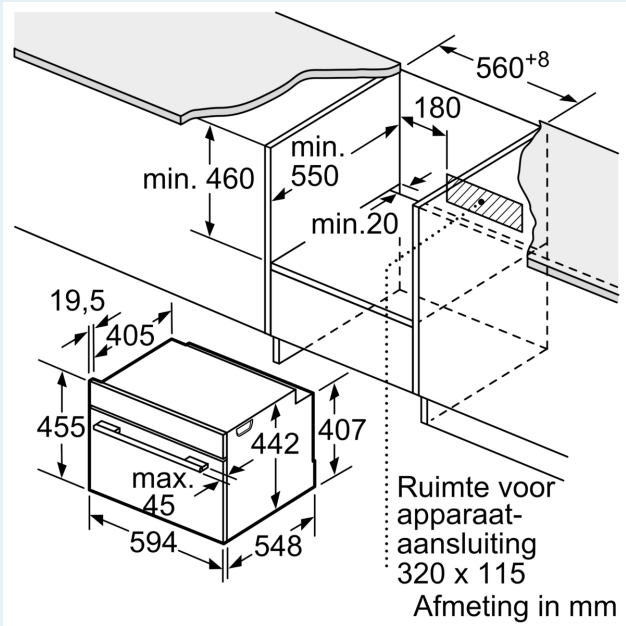

Type magnetron: Bakoven met magnetron
 Soort besturing: Elektronisch
 Afmetingen (hxbxd): 455x594x548 mm
 Afmetingen binnenruimte hxbxd: 237 x 480 x 392 mm
 Lengte elektriciteitsnoer: 150.0 cm
 Nettogewicht: 34.3 kg
 Brutogewicht: 36.7 kg
 EAN-code: 4242003901359
 Max. magnetronvermogen: 900 W
 Aansluitvermogen: 3600 W
 Minimale smeltveiligheid: 16 A
 Spanning: 220-240 V
 Frequentie: 50; 60 Hz
 Type stekker: Schuko-/Gardy. met aarding (meegeleverd)
 Meegeleverde toebehoren: 1 x Combi rooster, 1 x Universele braadslede

Inhangroosters / uittreksysteem:

- Aantal inschuifhoogten: 3 ST

- Telescooprails 1-voudig

Toebehoren:

- Combi rooster
- Universele braadslede

Technische specificaties:

- Voor afmetingen en inbouwmaten van dit apparaat aub de maatschetsen aanhouden
- Inbouwmaten (hxbxd):
 - 450 - 455 x 560 - 568 x 550 mm
- Afmetingen (hxbxd):
 - 455 x 594 x 548 mm
- We raden u aan om complementaire producten te kiezen binnenn IQ700, om een optimale design combinatie te garanderen van uw inbouwapparatuur.

Technische data:

- Lengte aansluitsnoer: 1,5 m
- Aansluitwaarde: 3,6 kW
- Nominale spanning: 220 - 240 V

iQ700, Compacte oven met magnetron, 60 x 45 cm, Zwart CM936GAB1

Inbouw van twee apparaten boven elkaar
 Luchtverversing

Afmeting in mm

Inbouw met één kookzone.

Wordt het compacte apparaat onder een kookzone ingebouwd, dan moet rekening gehouden worden met de volgende werkbladdikte (eventueel incl. onderconstructie).

| Kookzone-type | min. werkbladdikte | |
|--------------------------------------|--------------------|-------|
| | opgebouwd | vlak |
| Inductiekookzone | 42 mm | 43 mm |
| Volledige oppervlak-inductiekookzone | 52 mm | 53 mm |
| gaskookplaat | 32 mm | 43 mm |
| elektrische kookplaat | 32 mm | 35 mm |