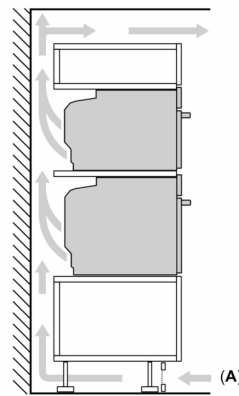

Inhangroosters / uittreksysteem:

- Aantal inschuifhoogten: 3 ST

- Telescooprails 1-voudig

Toebehoren:

- Combi rooster
- Universele braadslede

Technische specificaties:

- Voor afmetingen en inbouwmaten van dit apparaat aub de maatschetsen aanhouden
- Inbouwmaten (hxbxd):
 - 450 - 455 x 560 - 568 x 550 mm
- Afmetingen (hxbxd):
 - 455 x 594 x 548 mm
- We raden u aan om complementaire producten te kiezen binnenn IQ700, om een optimale design combinatie te garanderen van uw inbouwapparatuur.

Technische data:

- Lengte aansluitsnoer: 1,5 m
- Aansluitwaarde: 3,6 kW
- Nominale spanning: 220 - 240 V

iQ700, Compacte oven met magnetron, 60 x 45 cm, Zwart CM936GAB1

Inbouw van twee apparaten boven elkaar
 Luchtverversing

Afmeting in mm

Inbouw met één kookzone.

Wordt het compacte apparaat onder een kookzone ingebouwd, dan moet rekening gehouden worden met de volgende werkbladdikte (eventueel incl. onderconstructie).

| Kookzone-type | min. werkbladdikte | |
|--------------------------------------|--------------------|-------|
| | opgebouwd | vlak |
| Inductiekookzone | 42 mm | 43 mm |
| Volledige oppervlak-inductiekookzone | 52 mm | 53 mm |
| gaskookplaat | 32 mm | 43 mm |
| elektrische kookplaat | 32 mm | 35 mm |