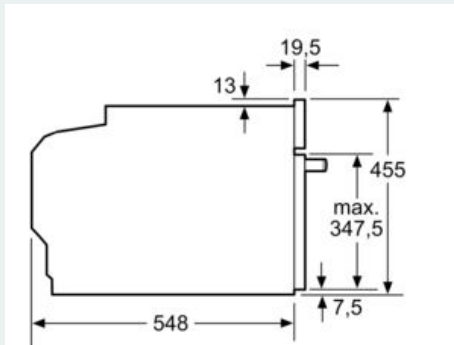

Technische specificaties:

- Voor afmetingen en inbouwmaten van dit apparaat aub de maatschetsen aanhouden
- Inbouwmaten (hxbxd):
- 450 - 455 x 560 - 568 x 550 mm

Afmetingen (hxbxd):

- 455 x 594 x 548 mm
- Lengte aansluitsnoer: 1,5 m
- Aansluitwaarde: 3,6 kW
- Nominale spanning: 220 - 240 V

iQ700, Compacte oven met magnetron, 60 x 45 cm, Zwart CM936G1B1

Maatschetsen

Inbouw met één kookzone.

Afmeting in mm

Wordt het compacte apparaat onder een kookzone ingebouwd, dan moet rekening gehouden worden met de volgende werkbladdikte (eventueel incl. onderconstructie).

Kookzone-type	min. werkbladdikte	
	opgebouwd	vlak
Inductiekookzone	42 mm	43 mm
Volledige oppervlak-inductiekookzone	52 mm	53 mm
gaskookplaat	32 mm	43 mm
elektrische kookplaat	32 mm	35 mm

Afmeting in mm

Afmeting in mm

Inbouw van twee apparaten boven elkaar

Luchtverversing

A: Luchtinvoeropening $\geq 200 \text{ cm}^2$