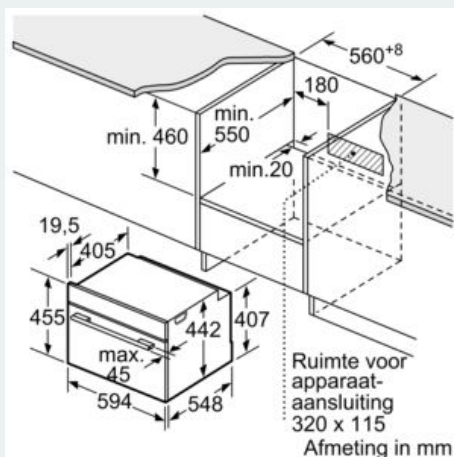

Technische specificaties:

- Voor afmetingen en inbouwmaten van dit apparaat aub de maatschetsen aanhouden
- Inbouwmaten (hxbxd):
- 450 - 455 x 560 - 568 x 550 mm

Afmetingen (hxbxd):

- 455 x 594 x 548 mm
- Lengte aansluitsnoer: 1,5 m
- Aansluitwaarde: 3,6 kW
- Nominale spanning: 220 - 240 V

iQ700, Compacte oven met magnetron, 60 x 45 cm, Zwart CM936G1B1

Maatschetsen

Inbouw met één kookzone.

Afmeting in mm

Wordt het compacte apparaat onder een kookzone ingebouwd, dan moet rekening gehouden worden met de volgende werkbladdikte (eventueel incl. onderconstructie).

Kookzone-type	min. werkbladdikte	
	opgebouwd	vlak
Inductiekookzone	42 mm	43 mm
Volledige oppervlak-inductiekookzone	52 mm	53 mm
gaskookplaat	32 mm	43 mm
elektrische kookplaat	32 mm	35 mm

Afmeting in mm

Afmeting in mm

Inbouw van twee apparaten boven elkaar

Luchtverversing

A: Luchtinvoeropening $\geq 200 \text{ cm}^2$