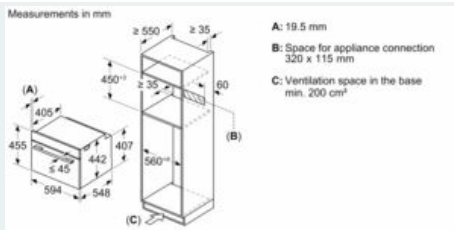

Uitrusting

Technische Data

Soort magnetron : Combimagnetron
 Soort besturing : Elektronisch
 Kleur / -materiaal voorzijde : Zwart
 Afmetingen (HxBxD) : 455 x 594 x 548 mm
 Afmetingen binnenruimte hxbxd : 237.0 x 480 x 392.0 mm
 Lengte elektriciteitsnoer : 150,0 cm
 Nettogewicht : 36,0 kg
 Brutogewicht : 38,3 kg
 EAN-code : 4242003913826
 Maximaal magnetronvermogen : 900 W
 Aansluitwaarde : 3600 W
 Minimale smeltveiligheid : 16 A
 Spanning : 220-240 V
 Frequentie : 50; 60 Hz
 Type stekker : Schuko-/Gardy. met aarding
 Afmetingen binnenruimte hxbxd : 237.0 x 480 x 392.0 mm
 Meegeleverde toebehoren : 1 x Combi rooster, 1 x Universele braadslede

Technische specificaties:

- Voor afmetingen en inbouwmaten van dit apparaat aub de maatschetsen aanhouden
- Inbouwmaten (hxbxd):
- 450 - 455 x 560 - 568 x 550 mm

Afmetingen (hxbxd):

- 455 x 594 x 548 mm
- Lengte aansluitsnoer: 1,5 m
- Aansluitwaarde: 3,6 kW
- Nominale spanning: 220 - 240 V

iQ700, Compacte oven met magnetron, 60 x 45 cm, Zwart CM936G1B1

Maatschetsen

Inbouw met één kookzone.

Afmeting in mm

Wordt het compacte apparaat onder een kookzone ingebouwd, dan moet rekening gehouden worden met de volgende werkbladdikte (eventueel incl. onderconstructie).

Kookzone-type	min. werkbladdikte	
	opgebouwd	vlak
Inductiekookzone	42 mm	43 mm
Volledige oppervlak-inductiekookzone	52 mm	53 mm
gaskookplaat	32 mm	43 mm
elektrische kookplaat	32 mm	35 mm

Afmeting in mm