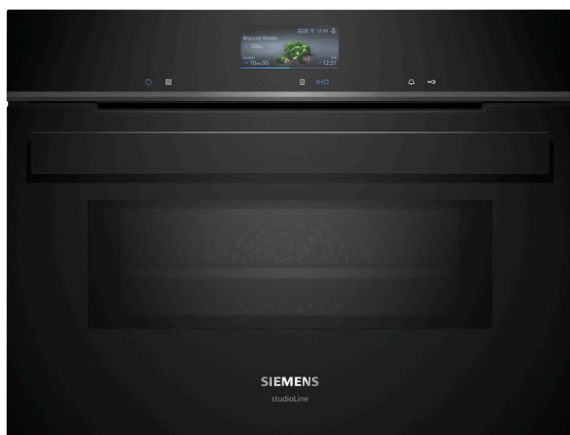

iQ700, Compacte oven met magnetron, 60 x 45 cm, Zwart CM936G1B1

De intelligente varioSpeed bakoven met magnetron voorzien van Oven Assistent met Voice Control voor intuïtieve programma-instelling.

- ✓ Home Connect met Remote Control en Monitoring: ontgrendel het volledig potentieel van je slimme oven.
- ✓ cookControl Pro: uitstekende resultaten, ongeacht het recept of de omstandigheden.
- ✓ ecoClean: minder schoonmaken dankzij de speciale coating van de achterwand.
- ✓ 4D hetelucht: gelijkmatige warmteverdeling in de hele oven voor overal hetzelfde resultaat.
- ✓ Inverter Technology: een constant magnetronvermogen voor geleidelijk verwarmde maaltijden.

iQ700, Compacte oven met magnetron, 60 x 45 cm, Zwart CM936G1B1

Uitrusting

Verwarmingssystemen en functies:

- Compacte varioSpeed bakoven m. magnetron met 19 verwarmingssystemen: 4D hetelucht, Onder- en bovenwarmte, Circulatiegrill, Grootvlakgrill, Kleinvlakgrill, Pizzastand, coolStart, Onderwarmte, Langzaam garen, Voorverwarmen borden, Warmhouden, Hetelucht mild, Onder- en bovenwarmte Grill, magnetron, 4D hetelucht + magnetron, Boven-/onderwarmte + magnetron, grill + magnetron, halve breedte grill + magnetron, hetelucht grillen + magnetron
- Max. vermogen: 900 W | 5 Vermogensinstellingen magnetron (90W, 180W, 360W, 600W, boost) met inverter techniek
- Intelligente Inverter technologie: het max. vermogen wordt tot 600 Watt gereguleerd bij langdurig gebruik
- Snel voorverwarmen
- cookControl Pro
- coolStart
- Home Connect
- Oven Assistent met spraakbediening (i.c.m. Home Connect en Amazon Alexa)