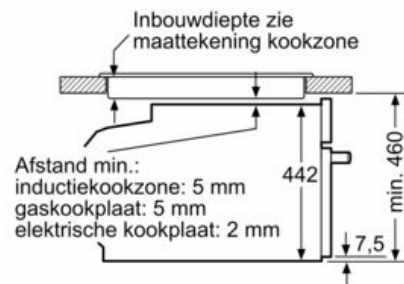

Uitrusting

Technische Data

Soort magnetron : Combimagnetron
 Soort besturing : Elektronisch
 Kleur / -materiaal voorzijde : Zwart
 Afmetingen (HxBxD) : 455 x 594 x 548 mm
 Afmetingen binnenruimte hxbxd : 237.0 x 480 x 392.0 mm
 Lengte elektriciteitsnoer : 150,0 cm
 Nettogewicht : 36,0 kg
 Brutogewicht : 38,3 kg
 EAN-code : 4242003913826
 Maximaal magnetronvermogen : 900 W
 Aansluitwaarde : 3600 W
 Minimale smeltveiligheid : 16 A
 Spanning : 220-240 V
 Frequentie : 50; 60 Hz
 Type stekker : Schuko-/Gardy. met aarding
 Afmetingen binnenruimte hxbxd : 237.0 x 480 x 392.0 mm
 Meegeleverde toebehoren : 1 x Combi rooster, 1 x Universele braadslede

Technische specificaties:

- Voor afmetingen en inbouwmaten van dit apparaat aub de maatschetsen aanhouden
- Inbouwmaten (hxbxd):
- 450 - 455 x 560 - 568 x 550 mm

Afmetingen (hxbxd):

- 455 x 594 x 548 mm
- Lengte aansluitsnoer: 1,5 m
- Aansluitwaarde: 3,6 kW
- Nominale spanning: 220 - 240 V

iQ700, Compacte oven met magnetron, 60 x 45 cm, Zwart CM936G1B1

Maatschetsen

Inbouw met één kookzone.

Afmeting in mm

Wordt het compacte apparaat onder een kookzone ingebouwd, dan moet rekening gehouden worden met de volgende werkbladdikte (eventueel incl. onderconstructie).

Kookzone-type	min. werkbladdikte	
	opgebouwd	vlak
Inductiekookzone	42 mm	43 mm
Volledige oppervlak-inductiekookzone	52 mm	53 mm
gaskookplaat	32 mm	43 mm
elektrische kookplaat	32 mm	35 mm

Afmeting in mm