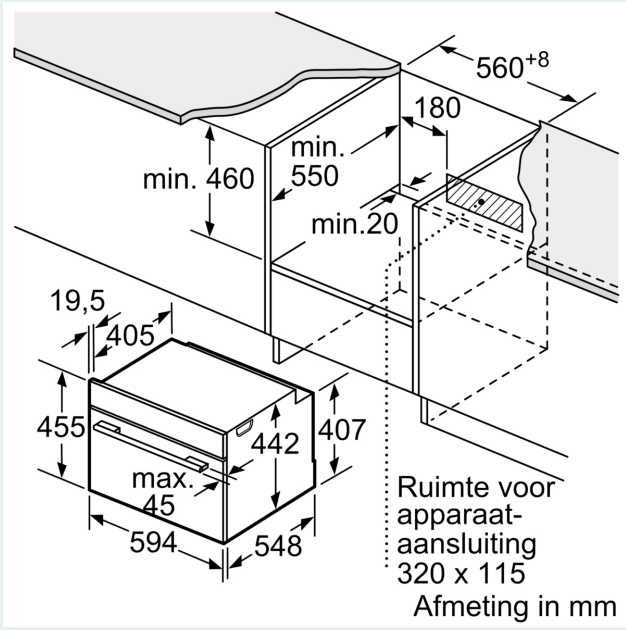

### Technische specificaties:

- Voor afmetingen en inbouwmaten van dit apparaat aub de maatschetsen aanhouden
- Inbouwmaten (hxbxd):
- 450 - 455 x 560 - 568 x 550 mm
- Afmetingen (hxbxd):
- 455 x 594 x 548 mm
- We raden u aan om complementaire producten te kiezen binnenn IQ700, om een optimale design combinatie te garanderen van uw inbouwapparatuur.

### Technische data:

- Lengte aansluitsnoer: 1,5 m
- Aansluitwaarde: 3,6 kW
- Nominale spanning: 220 - 240 V

iQ700, Compacte oven met magnetron, 60 x 45 cm, Zwart CM924G1B1

Inbouw met één kookzone.

Afmeting in mm