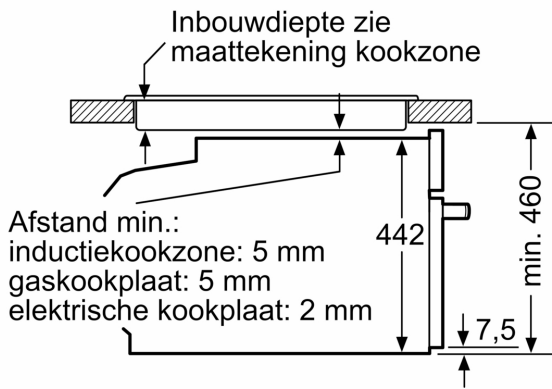

### Technische specificaties:

- Voor afmetingen en inbouwmaten van dit apparaat aub de maatschetsen aanhouden
- Inbouwmaten (hxbxd):
- 450 - 455 x 560 - 568 x 550 mm
- Afmetingen (hxbxd):
- 455 x 594 x 548 mm
- We raden u aan om complementaire producten te kiezen binnenn IQ700, om een optimale design combinatie te garanderen van uw inbouwapparatuur.

### Technische data:

- Lengte aansluitsnoer: 1,5 m
- Aansluitwaarde: 3,6 kW
- Nominale spanning: 220 - 240 V

iQ700, Compacte oven met magnetron, 60 x 45 cm, Zwart CM924G1B1

Inbouw met één kookzone.

Afmeting in mm