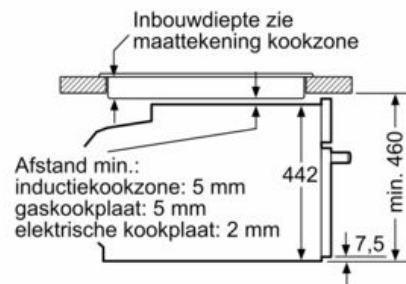

Uitrusting

Technische Data

Soort magnetron : Combimagnetron
 Soort besturing : Elektronisch
 Kleur / -materiaal voorzijde : Zwart
 Afmetingen (HxBxD) : 455 x 594 x 548 mm
 Afmetingen binnenruimte hxbxd : 237.0 x 480 x 392.0 mm
 Lengte elektriciteits snoer : 150,0 cm
 Nettogewicht : 36,1 kg
 Brutowicht : 38,4 kg
 EAN-code : 4242003901328
 Maximaal magnetronvermogen : 900 W
 Aansluitwaarde : 3600 W
 Minimale smeltveiligheid : 16 A
 Spanning : 220-240 V
 Frequentie : 50 Hz
 Type stekker : Schuko-/Gardy. met aarding
 Afmetingen binnenruimte hxbxd : 237.0 x 480 x 392.0 mm
 Meegeleverde toebehoren : 1 x Geëmailleerd bakblik, 1 x Combi rooster, 1 x Universele braadslede

- Voor afmetingen en inbouwmaten van dit apparaat aub de maatschetsen aanhouden
- Inbouwmaten (hxbxd):
- 450 - 455 x 560 - 568 x 550 mm
- Afmetingen (hxbxd):
- 455 x 594 x 548 mm
- Lengte aansluitsnoer: 1,5 m
- Aansluitwaarde: 3,6 kW

- Nominale spanning: 220 - 240 V

iQ700, Compacte oven met magnetron, 60 x 45 cm, Zwart CM924G1B1

Maatschetsen

Inbouw met één kookzone.

Afmeting in mm

Wordt het compacte apparaat onder een kookzone ingebouwd, dan moet rekening gehouden worden met de volgende werkbladdikte (eventueel incl. onderconstructie).

Kookzone-type	min. werkbladdikte	
	opgebouwd	vlak
Inductiekookzone	42 mm	43 mm
Volledige oppervlak-inductiekookzone	52 mm	53 mm
gaskookplaat	32 mm	43 mm
elektrische kookplaat	32 mm	35 mm

Afmeting in mm