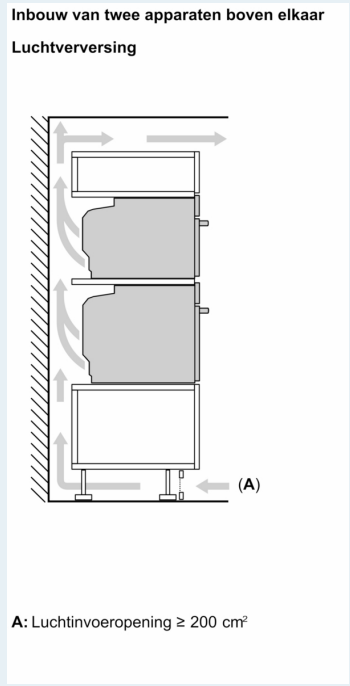

iQ700, Compacte oven met magnetron, 60 x 45 cm, Zwart CM924G1B1