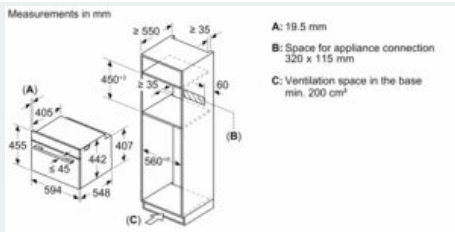

Uitrusting

Technische Data

Soort magnetron : Combimagnetron
 Soort besturing : Elektronisch
 Kleur / -materiaal voorzijde : Zwart
 Afmetingen (HxBxD) : 455 x 594 x 548 mm
 Afmetingen binnenruimte hxbxd : 237.0 x 480 x 392.0 mm
 Lengte elektriciteits snoer : 150,0 cm
 Nettogewicht : 36,1 kg
 Brutowicht : 38,4 kg
 EAN-code : 4242003901328
 Maximaal magnetronvermogen : 900 W
 Aansluitwaarde : 3600 W
 Minimale smeltveiligheid : 16 A
 Spanning : 220-240 V
 Frequentie : 50 Hz
 Type stekker : Schuko-/Gardy. met aarding
 Afmetingen binnenruimte hxbxd : 237.0 x 480 x 392.0 mm
 Meegeleverde toebehoren : 1 x Geëmailleerd bakblik, 1 x Combi rooster, 1 x Universele braadslede

- Voor afmetingen en inbouwmaten van dit apparaat aub de maatschetsen aanhouden
- Inbouwmaten (hxbxd):
- 450 - 455 x 560 - 568 x 550 mm
- Afmetingen (hxbxd):
- 455 x 594 x 548 mm
- Lengte aansluitsnoer: 1,5 m
- Aansluitwaarde: 3,6 kW

- Nominale spanning: 220 - 240 V

iQ700, Compacte oven met magnetron, 60 x 45 cm, Zwart CM924G1B1

Maatschetsen

Inbouw met één kookzone.

Afmeting in mm

Wordt het compacte apparaat onder een kookzone ingebouwd, dan moet rekening gehouden worden met de volgende werkbladdikte (eventueel incl. onderconstructie).

Kookzone-type	min. werkbladdikte	
	opgebouwd	vlak
Inductiekookzone	42 mm	43 mm
Volledige oppervlak-inductiekookzone	52 mm	53 mm
gaskookplaat	32 mm	43 mm
elektrische kookplaat	32 mm	35 mm

Afmeting in mm