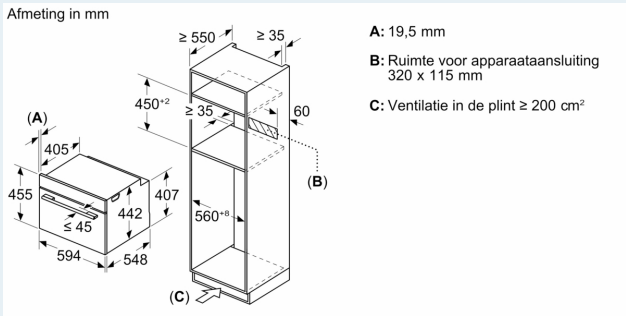

### Technische specificaties:

- Voor afmetingen en inbouwmaten van dit apparaat aub de maatschetsen aanhouden
- Inbouwmaten (hxbxd):
- 450 - 455 x 560 - 568 x 550 mm
- Afmetingen (hxbxd):
- 455 x 594 x 548 mm
- We raden u aan om complementaire producten te kiezen binnenn IQ700, om een optimale design combinatie te garanderen van uw inbouwapparatuur.

### Technische data:

- Lengte aansluitsnoer: 1,5 m
- Aansluitwaarde: 3,6 kW
- Nominale spanning: 220 - 240 V

iQ700, Compacte oven met magnetron, 60 x 45 cm, Zwart CM924G1B1

Inbouw met één kookzone.

Afmeting in mm