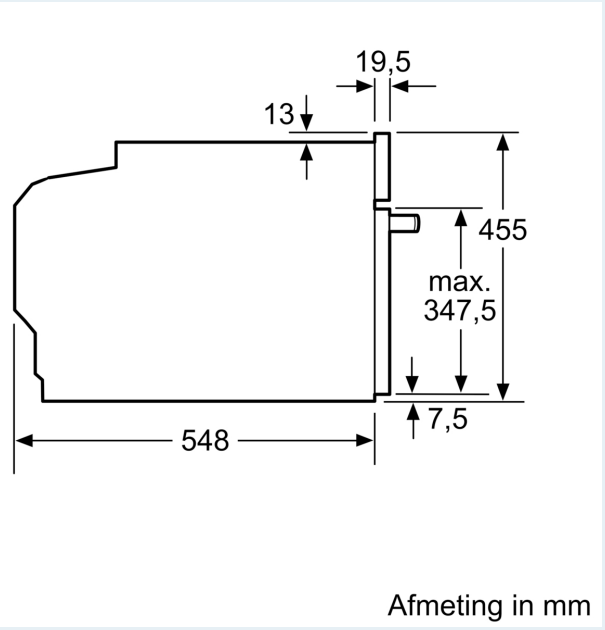

### Technische specificaties:

- Voor afmetingen en inbouwmaten van dit apparaat aub de maatschetsen aanhouden
- Inbouwmaten (hxbxd):
- 450 - 455 x 560 - 568 x 550 mm
- Afmetingen (hxbxd):
- 455 x 594 x 548 mm
- We raden u aan om complementaire producten te kiezen binnenn IQ700, om een optimale design combinatie te garanderen van uw inbouwapparatuur.

### Technische data:

- Lengte aansluitsnoer: 1,5 m
- Aansluitwaarde: 3,6 kW
- Nominale spanning: 220 - 240 V

iQ700, Compacte oven met magnetron, 60 x 45 cm, Zwart CM924G1B1

Inbouw met één kookzone.

Afmeting in mm