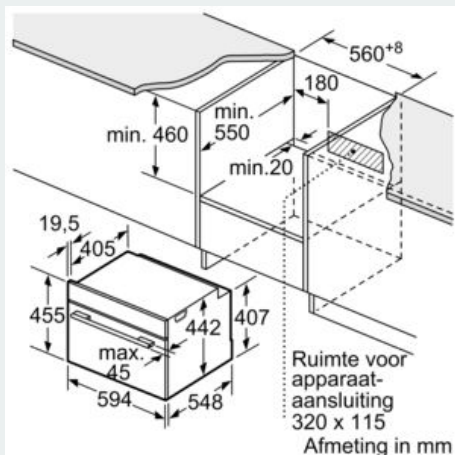

- Voor afmetingen en inbouwmaten van dit apparaat aub de maatschetsen aanhouden
- Inbouwmaten (hxbxd):
- 450 - 455 x 560 - 568 x 550 mm
- Afmetingen (hxbxd):
- 455 x 594 x 548 mm
- Lengte aansluitsnoer: 1,5 m
- Aansluitwaarde: 3,6 kW

- Nominale spanning: 220 - 240 V

iQ700, Compacte oven met magnetron, 60 x 45 cm, Zwart CM924G1B1

Maatschetsen

Inbouw met één kookzone.

Afmeting in mm

Wordt het compacte apparaat onder een kookzone ingebouwd, dan moet rekening gehouden worden met de volgende werkbladdikte (eventueel incl. onderconstructie).

Kookzone-type	min. werkbladdikte	
	opgebouwd	vlak
Inductiekookzone	42 mm	43 mm
Volledige oppervlak-inductiekookzone	52 mm	53 mm
gaskookplaat	32 mm	43 mm
elektrische kookplaat	32 mm	35 mm

Afmeting in mm

Afmeting in mm

Inbouw van twee apparaten boven elkaar

Luchtverversing

A: Luchtinvoeropening $\geq 200 \text{ cm}^2$