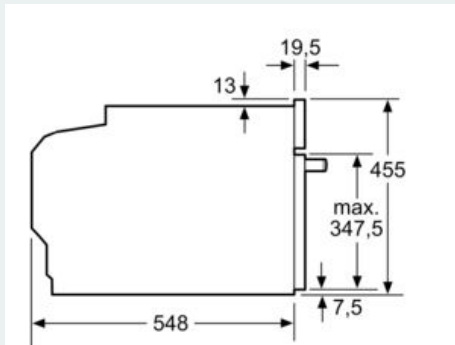

Uitrusting

Technische Data

Soort magnetron : Combimagnetron
 Soort besturing : Elektronisch
 Kleur / -materiaal voorzijde : Zwart
 Afmetingen (HxBxD) : 455 x 594 x 548 mm
 Afmetingen binnenruimte hxbxd : 237.0 x 480 x 392.0 mm
 Lengte elektriciteits snoer : 150,0 cm
 Nettogewicht : 36,1 kg
 Brutowicht : 38,4 kg
 EAN-code : 4242003901328
 Maximaal magnetronvermogen : 900 W
 Aansluitwaarde : 3600 W
 Minimale smeltveiligheid : 16 A
 Spanning : 220-240 V
 Frequentie : 50 Hz
 Type stekker : Schuko-/Gardy. met aarding
 Afmetingen binnenruimte hxbxd : 237.0 x 480 x 392.0 mm
 Meegeleverde toebehoren : 1 x Geëmailleerd bakblik, 1 x Combi rooster, 1 x Universele braadslede

- Voor afmetingen en inbouwmaten van dit apparaat aub de maatschetsen aanhouden
- Inbouwmaten (hxbxd):
- 450 - 455 x 560 - 568 x 550 mm
- Afmetingen (hxbxd):
- 455 x 594 x 548 mm
- Lengte aansluitsnoer: 1,5 m
- Aansluitwaarde: 3,6 kW

- Nominale spanning: 220 - 240 V

iQ700, Compacte oven met magnetron, 60 x 45 cm, Zwart CM924G1B1

Maatschetsen

Inbouw met één kookzone.

Afmeting in mm

Wordt het compacte apparaat onder een kookzone ingebouwd, dan moet rekening gehouden worden met de volgende werkbladdikte (eventueel incl. onderconstructie).

Kookzone-type	min. werkbladdikte	
	opgebouwd	vlak
Inductiekookzone	42 mm	43 mm
Volledige oppervlak-inductiekookzone	52 mm	53 mm
gaskookplaat	32 mm	43 mm
elektrische kookplaat	32 mm	35 mm

Afmeting in mm