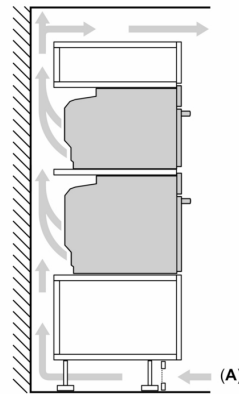

Toebehoren:

- Combi rooster
- universele bakplaat
- Air fry bakplaat

Technische specificaties:

- Raadpleeg de inbouwmaten in de installatietekening voor precieze instructies.
- Inbouwmaten (hxbxd):
- 450 - 455 x 560 - 568 x 550 mm
- Afmetingen (hxbxd):
- 455 x 594 x 548 mm
- We raden u aan om complementaire producten te kiezen binnenn IQ700, om een optimale design combinatie te garanderen van uw inbouwapparatuur.

Technische data:

- Lengte aansluitsnoer: 1,5 m
- Aansluitwaarde: 3,6 kW
- Nominale spanning: 220 - 240 V

iQ700, Built-in compact oven with microwave function, 60 x 45 cm, Zwart CM776GMB1F

Maatschetsen

Afmeting in mm

Inbouw van twee apparaten boven elkaar

Luchtversing

A: Luchtinvoeropening $\geq 200 \text{ cm}^2$

Afmeting in mm

Maatschetsen

Inbouw met één kookzone.

Wordt het compacte apparaat onder een kookzone ingebouwd, dan moet rekening gehouden worden met de volgende werkbladdikte (eventueel incl. onderconstructie).

| Kookzone-type | min. werkbladdikte | |
|--------------------------------------|--------------------|-------|
| | opgebouwd | vlak |
| Inductiekookzone | 42 mm | 43 mm |
| Volledige oppervlak-inductiekookzone | 52 mm | 53 mm |
| gaskookplaat | 32 mm | 43 mm |
| elektrische kookplaat | 32 mm | 35 mm |