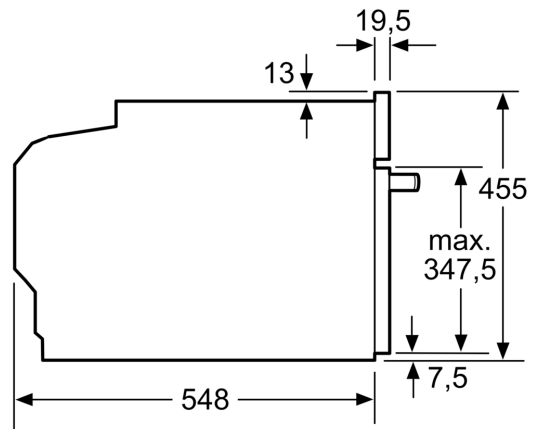

Toebehoren:

- Combi rooster
- universele bakplaat
- Air fry bakplaat

Technische specificaties:

- Raadpleeg de inbouwmaten in de installatietekening voor precieze instructies.
- Inbouwmaten (hxbxd):
- 450 - 455 x 560 - 568 x 550 mm
- Afmetingen (hxbxd):
- 455 x 594 x 548 mm
- We raden u aan om complementaire producten te kiezen binnenn IQ700, om een optimale design combinatie te garanderen van uw inbouwapparatuur.

Technische data:

- Lengte aansluitsnoer: 1,5 m
- Aansluitwaarde: 3,6 kW
- Nominale spanning: 220 - 240 V

iQ700, Built-in compact oven with microwave function, 60 x 45 cm, Zwart CM776GMB1F

Maatschetsen

Afmeting in mm

Inbouw van twee apparaten boven elkaar

Luchtversing

A: Luchtinvoeropening $\geq 200 \text{ cm}^2$

Afmeting in mm

Maatschetsen

Inbouw met één kookzone.

Wordt het compacte apparaat onder een kookzone ingebouwd, dan moet rekening gehouden worden met de volgende werkbladdikte (eventueel incl. onderconstructie).

| Kookzone-type | min. werkbladdikte | |
|--------------------------------------|--------------------|-------|
| | opgebouwd | vlak |
| Inductiekookzone | 42 mm | 43 mm |
| Volledige oppervlak-inductiekookzone | 52 mm | 53 mm |
| gaskookplaat | 32 mm | 43 mm |
| elektrische kookplaat | 32 mm | 35 mm |