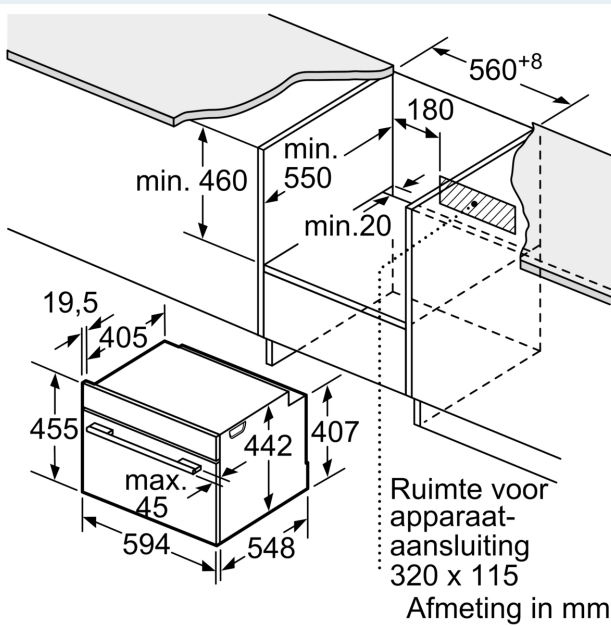

Toebehoren:

- Combi rooster
- universele bakplaat
- Air fry bakplaat

Technische specificaties:

- Raadpleeg de inbouwmaten in de installatietekening voor precieze instructies.
- Inbouwmaten (hxbxd):
- 450 - 455 x 560 - 568 x 550 mm
- Afmetingen (hxbxd):
- 455 x 594 x 548 mm
- We raden u aan om complementaire producten te kiezen binnenn IQ700, om een optimale design combinatie te garanderen van uw inbouwapparatuur.

Technische data:

- Lengte aansluitsnoer: 1,5 m
- Aansluitwaarde: 3,6 kW
- Nominale spanning: 220 - 240 V

iQ700, Built-in compact oven with microwave function, 60 x 45 cm, Zwart CM776GMB1F

Maatschetsen

Afmeting in mm

Inbouw van twee apparaten boven elkaar

Luchtversing

A: Luchtinvoeropening $\geq 200 \text{ cm}^2$

Afmeting in mm

Maatschetsen

Inbouw met één kookzone.

Wordt het compacte apparaat onder een kookzone ingebouwd, dan moet rekening gehouden worden met de volgende werkbladdikte (eventueel incl. onderconstructie).

| Kookzone-type | min. werkbladdikte | |
|--------------------------------------|--------------------|-------|
| | opgebouwd | vlak |
| Inductiekookzone | 42 mm | 43 mm |
| Volledige oppervlak-inductiekookzone | 52 mm | 53 mm |
| gaskookplaat | 32 mm | 43 mm |
| elektrische kookplaat | 32 mm | 35 mm |