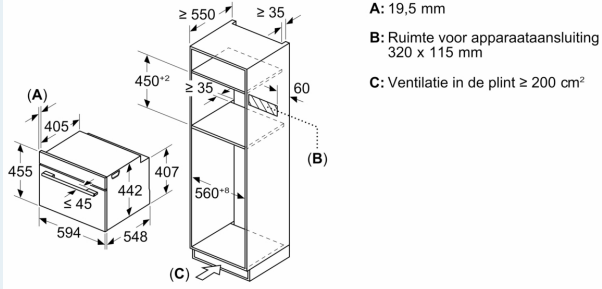

Toebehoren:

- Combi rooster
- universele bakplaat
- Air fry bakplaat

Technische specificaties:

- Raadpleeg de inbouwmaten in de installatietekening voor precieze instructies.
- Inbouwmaten (hxbxd):
- 450 - 455 x 560 - 568 x 550 mm
- Afmetingen (hxbxd):
- 455 x 594 x 548 mm
- We raden u aan om complementaire producten te kiezen binnenn IQ700, om een optimale design combinatie te garanderen van uw inbouwapparatuur.

Technische data:

- Lengte aansluitsnoer: 1,5 m
- Aansluitwaarde: 3,6 kW
- Nominale spanning: 220 - 240 V

iQ700, Built-in compact oven with microwave function, 60 x 45 cm, Zwart CM776GMB1F

Maatschetsen

Afmeting in mm