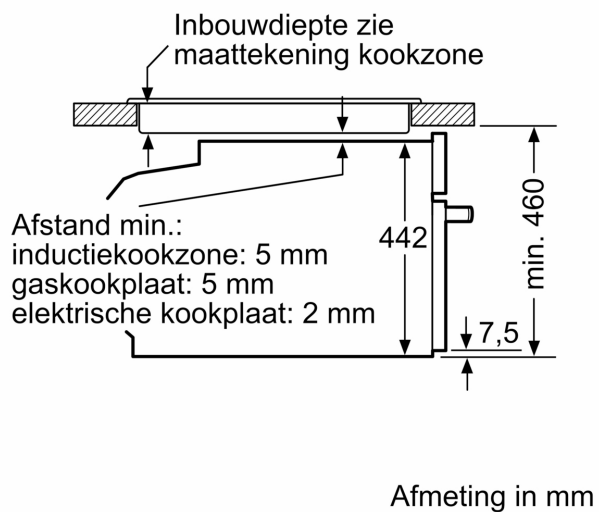

Toebehoren:

- Combi rooster
- universele bakplaat
- Air fry bakplaat

Technische specificaties:

- Raadpleeg de inbouwmaten in de installatietekening voor precieze instructies.
- Inbouwmaten (hxbxd):
- 450 - 455 x 560 - 568 x 550 mm
- Afmetingen (hxbxd):
- 455 x 594 x 548 mm
- We raden u aan om complementaire producten te kiezen binnenn IQ700, om een optimale design combinatie te garanderen van uw inbouwapparatuur.

Technische data:

- Lengte aansluitsnoer: 1,5 m
- Aansluitwaarde: 3,6 kW
- Nominale spanning: 220 - 240 V

iQ700, Built-in compact oven with microwave function, 60 x 45 cm, Zwart CM776GMB1F

Maatschetsen

Afmeting in mm

Inbouw van twee apparaten boven elkaar

Luchtversing

A: Luchtinvoeropening $\geq 200 \text{ cm}^2$

Afmeting in mm

Maatschetsen

Inbouw met één kookzone.

Wordt het compacte apparaat onder een kookzone ingebouwd, dan moet rekening gehouden worden met de volgende werkbladdikte (eventueel incl. onderconstructie).

| Kookzone-type | min. werkbladdikte | |
|--------------------------------------|--------------------|-------|
| | opgebouwd | vlak |
| Inductiekookzone | 42 mm | 43 mm |
| Volledige oppervlak-inductiekookzone | 52 mm | 53 mm |
| gaskookplaat | 32 mm | 43 mm |
| elektrische kookplaat | 32 mm | 35 mm |