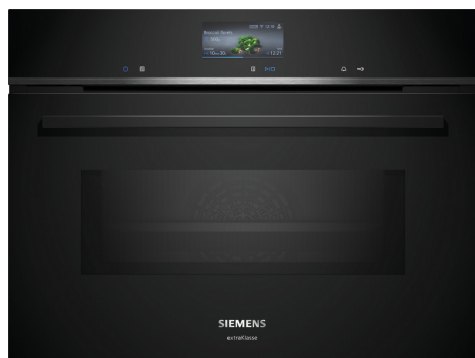

iQ700, Built-in compact oven with microwave function, 60 x 45 cm, Zwart CM776GMB1F

Toebehoren

2 x Combi rooster, 1 x Universele braadslede, 1 x Air Fry bakplaat

Optionele accessoires

| | |
|----------|-----------------------------------|
| HZ617000 | Pizzavorm |
| HZ629070 | Airfry & Grillplaat |
| HZ636000 | Glazen braadslede |
| HZ65MA00 | Montageset met tussenbodem |
| HZ66X600 | Decorstrip zwart (2x stuks) |
| HZ66X650 | Decorstrip zwart (onderkant oven) |

4 242003 961452

iQ700, Built-in compact oven with microwave function, 60 x 45 cm, Zwart CM776GMB1F

Uitrusting

Verwarmingssystemen en functies:

- Compacte bakoven met magnetron met 20 verwarmingssystemen: 4D hetelucht, Onder- en bovenwarmte, Circulatiegrill, Grootvlakgrill, Kleinvlakgrill, Pizzastand, coolStart, Onderwarmte, Langzaam garen, Voorverwarmen borden, Warmhouden, Hetelucht mild, Onder- en bovenwarmte Grill, Air fry, magnetron, 4D hetelucht + magnetron, Boven-/onderwarmte + magnetron, grill + magnetron, halve breedte grill + magnetron, hetelucht grillen + magnetron
- Max. vermogen: 900 W | 5 Vermogensinstellingen magnetron (90W, 180W, 360W, 600W, boost) met inverter techniek
- Intelligente Inverter technologie: het max. vermogen wordt tot 600 Watt gereguleerd bij langdurig gebruik
- Snel voorverwarmen
- cookControl Pro
- coolStart
- Home Connect
- Verwarmingssystemen alleen via Home Connect-app: laten rusten, voorverwarmen
- Cooking Assistant