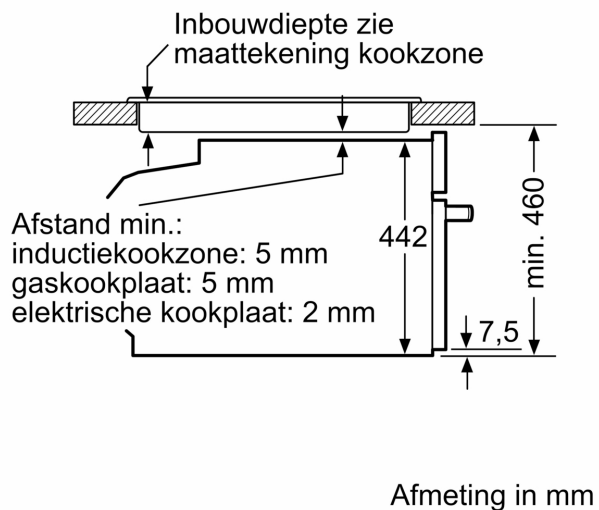

Type magnetron: Bakoven met magnetron

Soort besturing: Elektronisch

Afmetingen (hxbxd): 455x594x548 mm

Afmetingen binnenruimte hxbxd:237 x 480 x 392 mm

Lengte elektriciteitsnoer: 150.0 cm

Nettogewicht: 34.9 kg

Inhangroosters / uittreksysteem:

- Aantal inschuifhoogten: 3 ST

Toebehoren:

- Combi rooster
- Universele braadslede

Technische specificaties:

- Voor afmetingen en inbouwmaten van dit apparaat aub de maatschetsen aanhouden
- Inbouwmaten (hxbxd):
- 450 - 455 x 560 - 568 x 550 mm
- Afmetingen (hxbxd):
- 455 x 594 x 548 mm
- We raden u aan om complementaire producten te kiezen binnenn IQ700, om een optimale design combinatie te garanderen van uw inbouwapparatuur.

Technische data:

- Lengte aansluitsnoer: 1,5 m
- Aansluitwaarde: 3,6 kW
- Nominale spanning: 220 - 240 V

iQ700, Compacte oven met magnetron, 60 x 45 cm, Zwart CM776G1B1

Inbouw met één kookzone.

Wordt het compacte apparaat onder een kookzone ingebouwd, dan moet rekening gehouden worden met de volgende werkbladdikte (eventueel incl. onderconstructie).

Kookzone-type	min. werkbladdikte	
	opgebouwd	vlak
Inductiekookzone	42 mm	43 mm
Volledige oppervlak-inductiekookzone	52 mm	53 mm
gaskookplaat	32 mm	43 mm
elektrische kookplaat	32 mm	35 mm