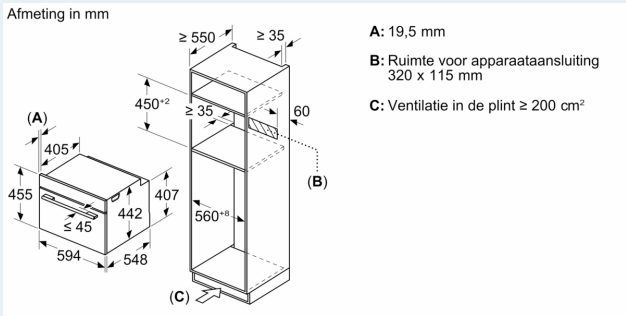

Type magnetron: Bakoven met magnetron

Soort besturing: Elektronisch

Afmetingen (hxbxd): 455x594x548 mm

Afmetingen binnenruimte hxbxd:237 x 480 x 392 mm

Lengte elektriciteitsnoer: 150.0 cm

Nettogewicht: 34.9 kg

Inhangroosters / uittreksysteem:

- Aantal inschuifhoogten: 3 ST

Toebehoren:

- Combi rooster
- Universele braadslede

Technische specificaties:

- Voor afmetingen en inbouwmaten van dit apparaat aub de maatschetsen aanhouden
- Inbouwmaten (hxbxd):
- 450 - 455 x 560 - 568 x 550 mm
- Afmetingen (hxbxd):
- 455 x 594 x 548 mm
- We raden u aan om complementaire producten te kiezen binnenn IQ700, om een optimale design combinatie te garanderen van uw inbouwapparatuur.

Technische data:

- Lengte aansluitsnoer: 1,5 m
- Aansluitwaarde: 3,6 kW
- Nominale spanning: 220 - 240 V

iQ700, Compacte oven met magnetron, 60 x 45 cm, Zwart CM776G1B1

Inbouw met één kookzone.

Wordt het compacte apparaat onder een kookzone ingebouwd, dan moet rekening gehouden worden met de volgende werkbladdikte (eventueel incl. onderconstructie).

Kookzone-type	min. werkbladdikte	
	opgebouwd	vlak
Inductiekookzone	42 mm	43 mm
Volledige oppervlak-inductiekookzone	52 mm	53 mm
gaskookplaat	32 mm	43 mm
elektrische kookplaat	32 mm	35 mm