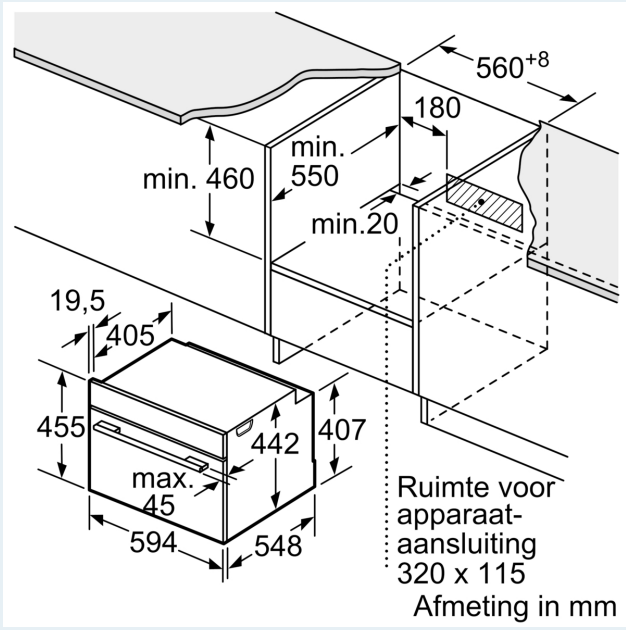

Type magnetron: Bakoven met magnetron

Soort besturing: Elektronisch

Afmetingen (hxbxd): 455x594x548 mm

Afmetingen binnenruimte hxbxd:237 x 480 x 392 mm

Lengte elektriciteitsnoer: 150.0 cm

Nettogewicht: 34.9 kg

Inhangroosters / uittreksysteem:

- Aantal inschuifhoogten: 3 ST

Toebehoren:

- Combi rooster
- Universele braadslede

Technische specificaties:

- Voor afmetingen en inbouwmaten van dit apparaat aub de maatschetsen aanhouden
- Inbouwmaten (hxbxd):
- 450 - 455 x 560 - 568 x 550 mm
- Afmetingen (hxbxd):
- 455 x 594 x 548 mm
- We raden u aan om complementaire producten te kiezen binnenn IQ700, om een optimale design combinatie te garanderen van uw inbouwapparatuur.

Technische data:

- Lengte aansluitsnoer: 1,5 m
- Aansluitwaarde: 3,6 kW
- Nominale spanning: 220 - 240 V

iQ700, Compacte oven met magnetron, 60 x 45 cm, Zwart CM776G1B1

Inbouw met één kookzone.

Wordt het compacte apparaat onder een kookzone ingebouwd, dan moet rekening gehouden worden met de volgende werkbladdikte (eventueel incl. onderconstructie).

Kookzone-type	min. werkbladdikte	
	opgebouwd	vlak
Inductiekookzone	42 mm	43 mm
Volledige oppervlak-inductiekookzone	52 mm	53 mm
gaskookplaat	32 mm	43 mm
elektrische kookplaat	32 mm	35 mm