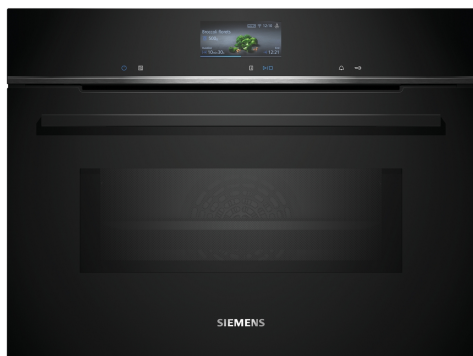

iQ700, Compacte oven met magnetron, 60 x 45 cm, Zwart CM776G1B1

1 x Combi rooster, 1 x Universele braadslede

HZ327000 Broodbaksteen, HZ530000 Half tray, HZ531010 ;, HZ532010 ;, HZ617000 Pizzavorm, HZ629070 Airfry & Grillplaat, HZ631070 ;, HZ632070 Universele pan, HZ634000 ;, HZ636000 Glazen braadslede, HZ664000 ;, HZ66X600 Decorstrip zwart (2x stuks), HZ66X650 Decorstrip zwart (onderkant oven), HZ915003 Glazen braadpan, HZG0AS00 :

De intelligente varioSpeed bakoven met magnetron voorzien van Oven Assistant met Voice Control (i.c.m. Home Connect en Amazon Alexa) voor intuïtieve programma-instelling en activeClean voor moeiteloze ovenreiniging.

Design:

- Ovenruimte: geëmailleerd

Comfort:

- TFT-touchdisplay Plus (96 mm x 42 mm)
- touchControl bediening
- Elektronische klok
- Inhoud: 45 liter
- Temperatuurregeling van 30 °C - 300 °C
- Temperatuurvoorstel, Controle van de actuele oventemperatuur, Opwarmingsindicatie
- Ledverlichting, uitschakelbaar
- Klapdeur
- softMove: voor het zacht openen en sluiten van de deur, Klapdeur met softClose
- Geforceerde koeling met naventilatie