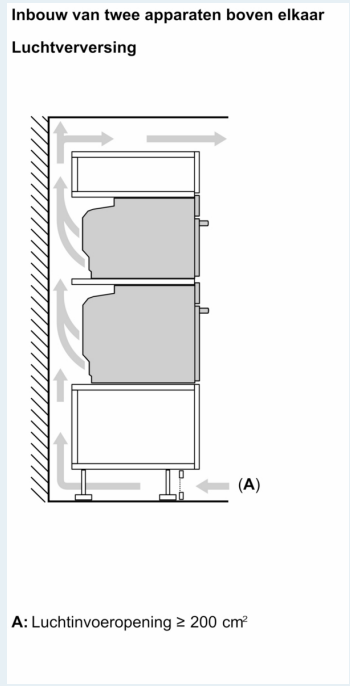

Inhangroosters / uittreksysteem:

- Aantal inschuifhoogten: 3 ST

Toebehoren:

- Combi rooster
- Universele braadslede

Technische specificaties:

- Voor afmetingen en inbouwmaten van dit apparaat aub de maatschetsen aanhouden
- Inbouwmaten (hxbxd):
- 450 - 455 x 560 - 568 x 550 mm
- Afmetingen (hxbxd):
- 455 x 594 x 548 mm
- We raden u aan om complementaire producten te kiezen binnenn IQ700, om een optimale design combinatie te garanderen van uw inbouwapparatuur.

Technische data:

- Lengte aansluitsnoer: 1,5 m
- Aansluitwaarde: 3,6 kW
- Nominale spanning: 220 - 240 V

iQ700, Compacte oven met magnetron, 60 x 45 cm, Zwart CM776G1B1

Inbouw met één kookzone.

Wordt het compacte apparaat onder een kookzone ingebouwd, dan moet rekening gehouden worden met de volgende werkbladdikte (eventueel incl. onderconstructie).

Kookzone-type	min. werkbladdikte	
	opgebouwd	vlak
Inductiekookzone	42 mm	43 mm
Volledige oppervlak-inductiekookzone	52 mm	53 mm
gaskookplaat	32 mm	43 mm
elektrische kookplaat	32 mm	35 mm