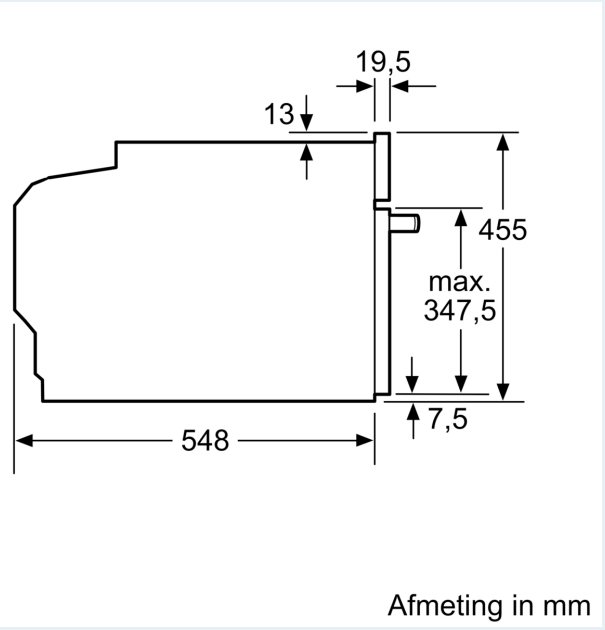

Type magnetron: Bakoven met magnetron

Soort besturing: Elektronisch

Afmetingen (hxbxd): 455x594x548 mm

Afmetingen binnenruimte hxbxd:237 x 480 x 392 mm

Lengte elektriciteitsnoer: 150.0 cm

Nettogewicht: 34.9 kg

Inhangroosters / uittreksysteem:

- Aantal inschuifhoogten: 3 ST

Toebehoren:

- Combi rooster
- Universele braadslede

Technische specificaties:

- Voor afmetingen en inbouwmaten van dit apparaat aub de maatschetsen aanhouden
- Inbouwmaten (hxbxd):
- 450 - 455 x 560 - 568 x 550 mm
- Afmetingen (hxbxd):
- 455 x 594 x 548 mm
- We raden u aan om complementaire producten te kiezen binnenn IQ700, om een optimale design combinatie te garanderen van uw inbouwapparatuur.

Technische data:

- Lengte aansluitsnoer: 1,5 m
- Aansluitwaarde: 3,6 kW
- Nominale spanning: 220 - 240 V

iQ700, Compacte oven met magnetron, 60 x 45 cm, Zwart CM776G1B1

Inbouw met één kookzone.

Wordt het compacte apparaat onder een kookzone ingebouwd, dan moet rekening gehouden worden met de volgende werkbladdikte (eventueel incl. onderconstructie).

Kookzone-type	min. werkbladdikte	
	opgebouwd	vlak
Inductiekookzone	42 mm	43 mm
Volledige oppervlak-inductiekookzone	52 mm	53 mm
gaskookplaat	32 mm	43 mm
elektrische kookplaat	32 mm	35 mm