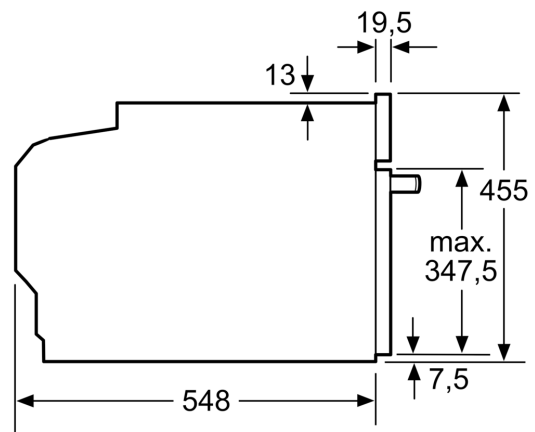

Afmeting in mm