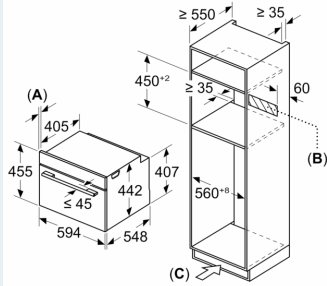

Uitrusting

Technische Data

Type magnetron: Bakoven met magnetron
 Soort besturing: Elektronisch
 Afmetingen (HxBxD): 455 x 594 x 548 mm
 Afmetingen binnenruimte hxbxd:237.0 x 480 x 392.0 mm
 Lengte elektriciteits snoer: 150.0 cm
 Nettogewicht: 37.1 kg
 Bruto gewicht: 39.4 kg
 EAN-code: 4242003901250
 Max. magnetronvermogen:900 W
 Aansluitvermogen:3600 W
 Minimale smeltveiligheid: 16 A
 Spanning: 220-240 V
 Frequentie: 50; 60 Hz
 Type stekker:Schuko-/Gardy. met aarding
 Meegeleverde toebehoren: 1 x Combi rooster, 1 x Universele braadslede

Technische specificaties:

- Voor afmetingen en inbouwmaten van dit apparaat aub de maatschetsen aanhouden
- Inbouwmaten (hxbxd):
- 450 - 455 x 560 - 568 x 550 mm
- Afmetingen (hxbxd):
- 455 x 594 x 548 mm
- Lengte aansluitsnoer: 1,5 m
- Aansluitwaarde: 3,6 kW
- Nominale spanning: 220 - 240 V

iQ700, Compacte oven met magnetron, 60 x 45 cm, Zwart CM736GAB1

Maatschetsen

Afmeting in mm

- A: 19,5 mm
- B: Ruimte voor apparaataansluiting 320 x 115 mm
- C: Ventilatie in de plint $\geq 200 \text{ cm}^2$