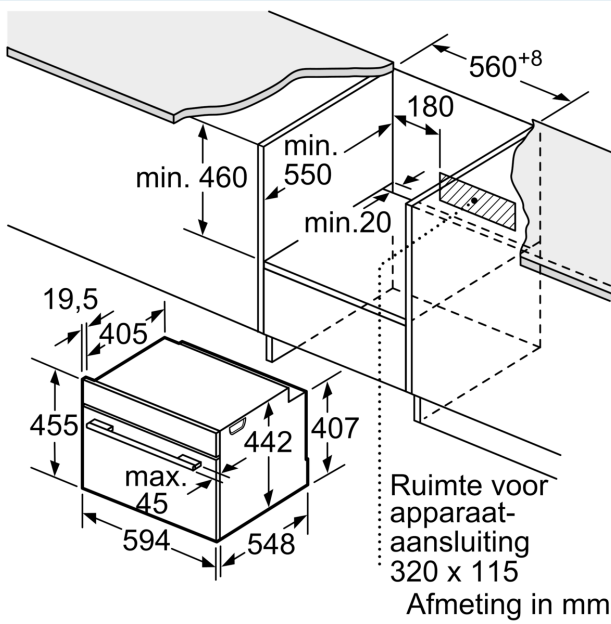

Technische specificaties:

- Voor afmetingen en inbouwmaten van dit apparaat aub de maatschetsen aanhouden
- Inbouwmaten (hxbxd):
- 450 - 455 x 560 - 568 x 550 mm
- Afmetingen (hxbxd):
- 455 x 594 x 548 mm
- Lengte aansluitsnoer: 1,5 m
- Aansluitwaarde: 3,6 kW
- Nominale spanning: 220 - 240 V

iQ700, Compacte oven met magnetron, 60 x 45 cm, Zwart CM736GAB1

Maatschetsen

Afmeting in mm

- A: 19,5 mm
- B: Ruimte voor apparaataansluiting 320 x 115 mm
- C: Ventilatie in de plint $\geq 200 \text{ cm}^2$

Inbouw van twee apparaten boven elkaar

Luchtverversing

A: Luchtinvoeropening $\geq 200 \text{ cm}^2$

Afmeting in mm

Maatschetsen

Inbouw met één kookzone.

Wordt het compacte apparaat onder een kookzone ingebouwd, dan moet rekening gehouden worden met de volgende werkbladdikte (eventueel incl. onderconstructie).

Kookzone-type	min. werkbladdikte	
	opgebouwd	vlak
Inductiekookzone	42 mm	43 mm
Volledige oppervlak-inductiekookzone	52 mm	53 mm
gaskookplaat	32 mm	43 mm
elektrische kookplaat	32 mm	35 mm