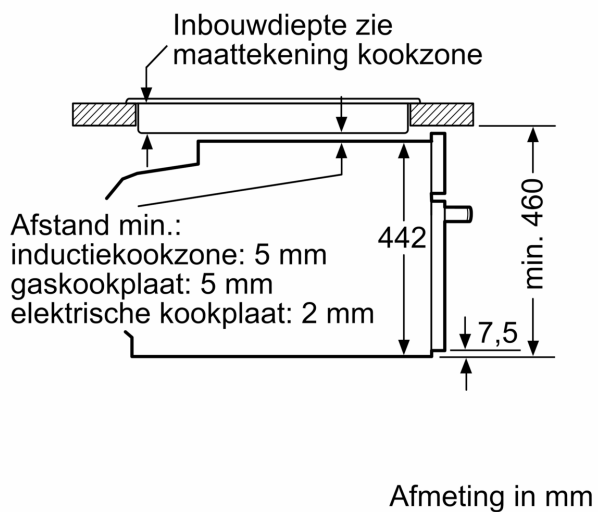

Technische specificaties:

- Voor afmetingen en inbouwmaten van dit apparaat aub de maatschetsen aanhouden
- Inbouwmaten (hxbxd):
- 450 - 455 x 560 - 568 x 550 mm
- Afmetingen (hxbxd):
- 455 x 594 x 548 mm
- Lengte aansluitsnoer: 1,5 m
- Aansluitwaarde: 3,6 kW
- Nominale spanning: 220 - 240 V

iQ700, Compacte oven met magnetron, 60 x 45 cm, Zwart CM736GAB1

Maatschetsen

Afmeting in mm

- A: 19,5 mm
- B: Ruimte voor apparaataansluiting 320 x 115 mm
- C: Ventilatie in de plint $\geq 200 \text{ cm}^2$

Inbouw van twee apparaten boven elkaar

Luchtverversing

A: Luchtinvoeropening $\geq 200 \text{ cm}^2$

Afmeting in mm

Maatschetsen

Inbouw met één kookzone.

Wordt het compacte apparaat onder een kookzone ingebouwd, dan moet rekening gehouden worden met de volgende werkbladdikte (eventueel incl. onderconstructie).

Kookzone-type	min. werkbladdikte	
	opgebouwd	vlak
Inductiekookzone	42 mm	43 mm
Volledige oppervlak-inductiekookzone	52 mm	53 mm
gaskookplaat	32 mm	43 mm
elektrische kookplaat	32 mm	35 mm