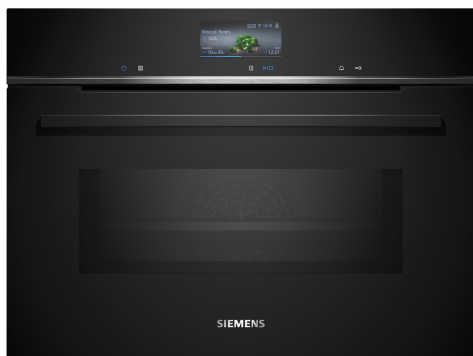

iQ700, Compacte oven met magnetron, 60 x 45 cm, Zwart CM736GAB1

Toebehoren

1 x Combi rooster, 1 x Universele braadslede

Optionele accessoires

HZ636000 Glazen braadslede, HZ664000 :, HZ66X600 Decorstrip zwart (2x stuks), HZ66X650 Decorstrip zwart (onderkant oven), HZ915003 Glazen braadpan, HZG0AS00 :, HZ327000 Broodbaksteen, HZ531010 :, HZ532010 :, HZ617000 Pizzavorm, HZ629070 Airfry & Grillplaat, HZ631070 :, HZ632070 Universele pan, HZ634000 :

iQ700, Compacte oven met magnetron, 60 x 45 cm, Zwart CM736GAB1

Uitrusting

Verwarmingssystemen en functies:

- Compacte varioSpeed bakoven m. magnetron met 19 verwarmingssystemen: 4D hetelucht, Onder- en bovenwarmte, Circulatiegrill, Grootvlakgrill, Kleinvlakgrill, Pizzastand, coolStart, Onderwarmte, Langzaam garen, Voorverwarmen borden, Warmhouden, Hetelucht mild, Onder- en bovenwarmte Grill, magnetron, 4D hetelucht + magnetron, Boven-/onderwarmte + magnetron, grill + magnetron, halve breedte grill + magnetron, hetelucht grillen + magnetron
- Max. vermogen: 900 W | 5 Vermogensinstellingen magnetron (90W, 180W, 360W, 600W, boost) met inverter techniek
- Intelligente Inverter technologie: het max. vermogen wordt tot 600 Watt gereguleerd bij langdurig gebruik
- Snel voorverwarmen
- cookControl Pro
- coolStart
- Home Connect
- Oven Assistent met spraakbediening (i.c.m. Home Connect en Amazon Alexa)