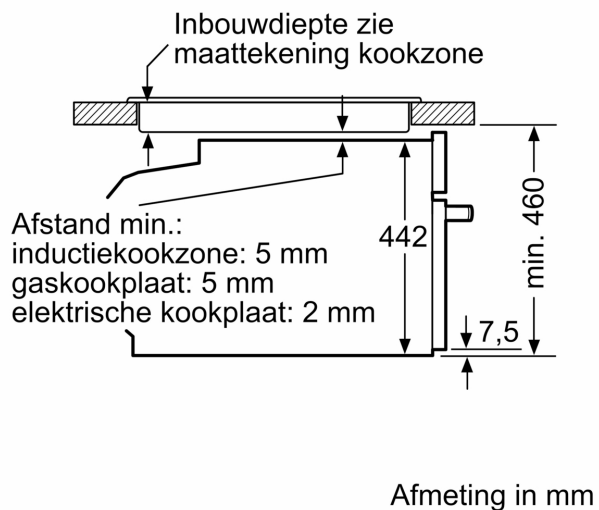

Type magnetron: Bakoven met magnetron
 Soort besturing: Elektronisch
 Afmetingen (HxBxD): 455x594x548 mm
 Afmetingen binnenruimte hxbxd: 237 x 480 x 392 mm
 Lengte elektriciteitsnoer: 150.0 cm
 Nettogewicht: 33.9 kg
 Brutogewicht: 36.2 kg
 EAN-code: 4242003901229
 Max. magnetronvermogen: 900 W
 Aansluitvermogen: 3600 W
 Minimale smeltveiligheid: 16 A
 Spanning: 220-240 V
 Frequentie: 50; 60 Hz
 Type stekker: Schuko-/Gardy. met aarding (meegeleverd)
 Meegeleverde toebehoren: 1 x Combi rooster, 1 x Universele braadslede

Inhangroosters / uittreksysteem:

- Aantal inschuifhoogten: 3 ST

Toebehoren:

- Combi rooster

- Universele braadslede

Technische specificaties:

- Voor afmetingen en inbouwmaten van dit apparaat aub de maatschetsen aanhouden
- Inbouwmaten (hxbxd):
- 450 - 455 x 560 - 568 x 550 mm
- Afmetingen (hxbxd):
- 455 x 594 x 548 mm
- We raden u aan om complementaire producten te kiezen binnenn IQ700, om een optimale design combinatie te garanderen van uw inbouwapparatuur.

Technische data:

- Lengte aansluitsnoer: 1,5 m
- Aansluitwaarde: 3,6 kW
- Nominale spanning: 220 - 240 V

iQ700, Compacte oven met magnetron, 60 x 45 cm, Zwart CM736G1B1

Inbouw van twee apparaten boven elkaar
 Luchtverversing

Afmeting in mm

Inbouw met één kookzone.

Wordt het compacte apparaat onder een kookzone ingebouwd, dan moet rekening gehouden worden met de volgende werkbladdikte (eventueel incl. onderconstructie).

| Kookzone-type | min. werkbladdikte | |
|--------------------------------------|--------------------|-------|
| | opgebouwd | vlak |
| Inductiekookzone | 42 mm | 43 mm |
| Volledige oppervlak-inductiekookzone | 52 mm | 53 mm |
| gaskookplaat | 32 mm | 43 mm |
| elektrische kookplaat | 32 mm | 35 mm |