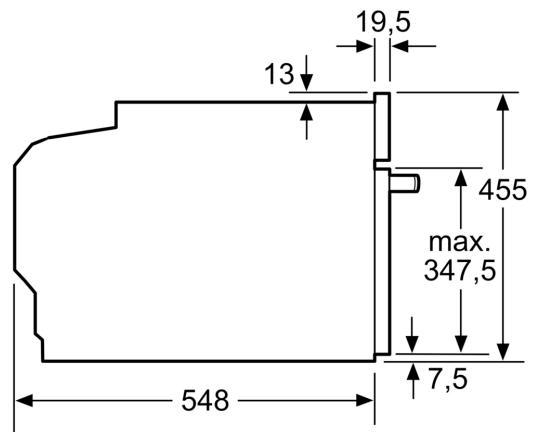

Type magnetron: Bakoven met magnetron
 Soort besturing: Elektronisch
 Afmetingen (HxBxD): 455x594x548 mm
 Afmetingen binnenruimte hxbxd: 237 x 480 x 392 mm
 Lengte elektriciteitsnoer: 150.0 cm
 Nettogewicht: 33.9 kg
 Brutogewicht: 36.2 kg
 EAN-code: 4242003901229
 Max. magnetronvermogen: 900 W
 Aansluitvermogen: 3600 W
 Minimale smeltveiligheid: 16 A
 Spanning: 220-240 V
 Frequentie: 50; 60 Hz
 Type stekker: Schuko-/Gardy. met aarding (meegeleverd)
 Meegeleverde toebehoren: 1 x Combi rooster, 1 x Universele braadslede

Inhangroosters / uittreksysteem:

- Aantal inschuifhoogten: 3 ST

Toebehoren:

- Combi rooster

- Universele braadslede

Technische specificaties:

- Voor afmetingen en inbouwmaten van dit apparaat aub de maatschetsen aanhouden
- Inbouwmaten (hxbxd):
- 450 - 455 x 560 - 568 x 550 mm
- Afmetingen (hxbxd):
- 455 x 594 x 548 mm
- We raden u aan om complementaire producten te kiezen binnenn IQ700, om een optimale design combinatie te garanderen van uw inbouwapparatuur.

Technische data:

- Lengte aansluitsnoer: 1,5 m
- Aansluitwaarde: 3,6 kW
- Nominale spanning: 220 - 240 V

iQ700, Compacte oven met magnetron, 60 x 45 cm, Zwart CM736G1B1

Inbouw van twee apparaten boven elkaar
 Luchtverversing

Afmeting in mm

Inbouw met één kookzone.

Wordt het compacte apparaat onder een kookzone ingebouwd, dan moet rekening gehouden worden met de volgende werkbladdikte (eventueel incl. onderconstructie).

| Kookzone-type | min. werkbladdikte | |
|--------------------------------------|--------------------|-------|
| | opgebouwd | vlak |
| Inductiekookzone | 42 mm | 43 mm |
| Volledige oppervlak-inductiekookzone | 52 mm | 53 mm |
| gaskookplaat | 32 mm | 43 mm |
| elektrische kookplaat | 32 mm | 35 mm |