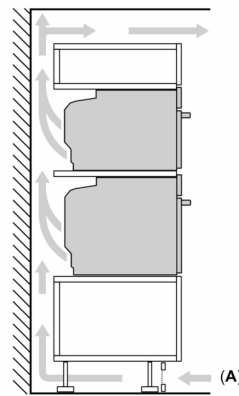

Inhangroosters / uittreksysteem:

- Aantal inschuifhoogten: 3 ST

Toebehoren:

- Combi rooster

- Universele braadslede

Technische specificaties:

- Voor afmetingen en inbouwmaten van dit apparaat aub de maatschetsen aanhouden
- Inbouwmaten (hxbxd):
- 450 - 455 x 560 - 568 x 550 mm
- Afmetingen (hxbxd):
- 455 x 594 x 548 mm
- We raden u aan om complementaire producten te kiezen binnenn IQ700, om een optimale design combinatie te garanderen van uw inbouwapparatuur.

Technische data:

- Lengte aansluitsnoer: 1,5 m
- Aansluitwaarde: 3,6 kW
- Nominale spanning: 220 - 240 V

iQ700, Compacte oven met magnetron, 60 x 45 cm, Zwart CM736G1B1

Inbouw van twee apparaten boven elkaar
 Luchtverversing

Afmeting in mm

Inbouw met één kookzone.

Wordt het compacte apparaat onder een kookzone ingebouwd, dan moet rekening gehouden worden met de volgende werkbladdikte (eventueel incl. onderconstructie).

| Kookzone-type | min. werkbladdikte | |
|--------------------------------------|--------------------|-------|
| | opgebouwd | vlak |
| Inductiekookzone | 42 mm | 43 mm |
| Volledige oppervlak-inductiekookzone | 52 mm | 53 mm |
| gaskookplaat | 32 mm | 43 mm |
| elektrische kookplaat | 32 mm | 35 mm |