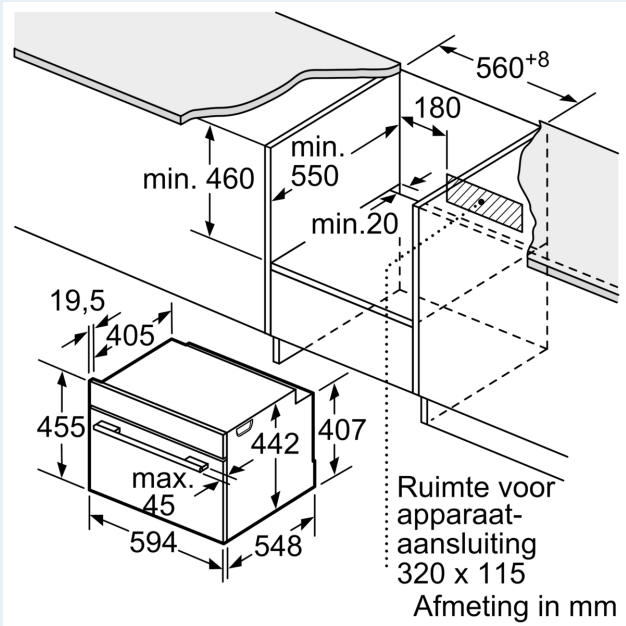

Type magnetron: Bakoven met magnetron
 Soort besturing: Elektronisch
 Afmetingen (HxBxD): 455x594x548 mm
 Afmetingen binnenruimte hxbxd: 237 x 480 x 392 mm
 Lengte elektriciteitsnoer: 150.0 cm
 Nettogewicht: 33.9 kg
 Brutogewicht: 36.2 kg
 EAN-code: 4242003901229
 Max. magnetronvermogen: 900 W
 Aansluitvermogen: 3600 W
 Minimale smeltveiligheid: 16 A
 Spanning: 220-240 V
 Frequentie: 50; 60 Hz
 Type stekker: Schuko-/Gardy. met aarding (meegeleverd)
 Meegeleverde toebehoren: 1 x Combi rooster, 1 x Universele braadslede

Inhangroosters / uittreksysteem:

- Aantal inschuifhoogten: 3 ST

Toebehoren:

- Combi rooster

- Universele braadslede

Technische specificaties:

- Voor afmetingen en inbouwmaten van dit apparaat aub de maatschetsen aanhouden
- Inbouwmaten (hxbxd):
- 450 - 455 x 560 - 568 x 550 mm
- Afmetingen (hxbxd):
- 455 x 594 x 548 mm
- We raden u aan om complementaire producten te kiezen binnenn IQ700, om een optimale design combinatie te garanderen van uw inbouwapparatuur.

Technische data:

- Lengte aansluitsnoer: 1,5 m
- Aansluitwaarde: 3,6 kW
- Nominale spanning: 220 - 240 V

iQ700, Compacte oven met magnetron, 60 x 45 cm, Zwart CM736G1B1

Inbouw van twee apparaten boven elkaar
 Luchtverversing

Afmeting in mm

Inbouw met één kookzone.

Wordt het compacte apparaat onder een kookzone ingebouwd, dan moet rekening gehouden worden met de volgende werkbladdikte (eventueel incl. onderconstructie).

| Kookzone-type | min. werkbladdikte | |
|--------------------------------------|--------------------|-------|
| | opgebouwd | vlak |
| Inductiekookzone | 42 mm | 43 mm |
| Volledige oppervlak-inductiekookzone | 52 mm | 53 mm |
| gaskookplaat | 32 mm | 43 mm |
| elektrische kookplaat | 32 mm | 35 mm |