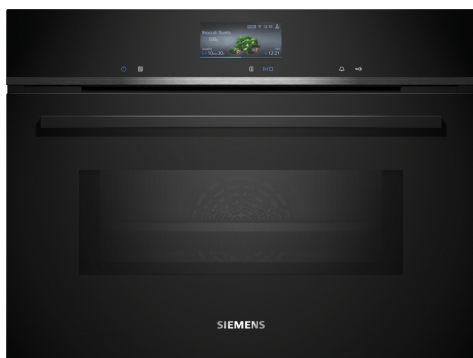

iQ700, Compacte oven met magnetron, 60 x 45 cm, Zwart CM736G1B1

1 x Combi rooster, 1 x Universele braadslede

AOVG9MC00S ; AOVG9MF00S ; HZ327000 Broodbaksteen, HZ530000 Half tray, HZ531010 ; HZ532010 ; HZ617000 Pizzavorm, HZ629070 Airfry & Grillplaat, HZ631070 ; HZ632070 Universele pan, HZ634000 ; HZ636000 Glazen braadslede, HZ664000 ; HZ66X600 Decorstrip zwart (2x stuks), HZ66X650 Decorstrip zwart (onderkant oven), HZ915003 Glazen braadpan, HZGOAS00 :

De intelligente varioSpeed bakoven met magnetron voorzien van Oven Assistant met Voice Control (i.c.m. Home Connect en Amazon Alexa) voor intuïtieve programma-instelling.

- ✓ TFT-touchdisplay Plus: soepele touch-bediening voor een eenvoudige en intuïtieve navigatie.
- ✓ cookControl Pro: altijd uitstekende resultaten.
- ✓ Oven Assistant met Voice Control: vind eenvoudig het juiste programma. (i.c.m. Home Connect en Amazon Alexa)
- ✓ varioSpeed: bereid de meest voortreffelijke gerechten tot wel 50% sneller.
- ✓ Besturing via Home Connect: Ontgrendel het volledige potentieel.