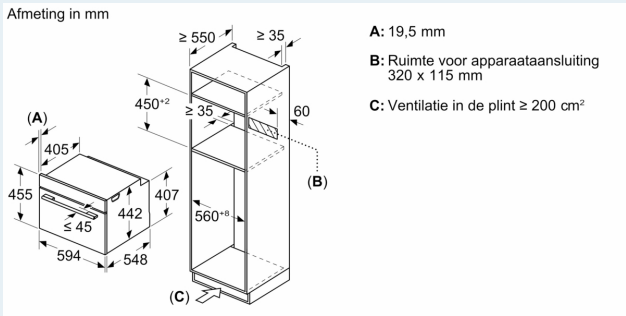

Inhangroosters / uittreksysteem:

- Aantal inschuifhoogten: 3 ST

Toebehoren:

- Combi rooster

- Universele braadslede

Technische specificaties:

- Voor afmetingen en inbouwmaten van dit apparaat aub de maatschetsen aanhouden
- Inbouwmaten (hxbxd):
- 450 - 455 x 560 - 568 x 550 mm
- Afmetingen (hxbxd):
- 455 x 594 x 548 mm
- We raden u aan om complementaire producten te kiezen binnenn IQ700, om een optimale design combinatie te garanderen van uw inbouwapparatuur.

Technische data:

- Lengte aansluitsnoer: 1,5 m
- Aansluitwaarde: 3,6 kW
- Nominale spanning: 220 - 240 V

iQ700, Compacte oven met magnetron, 60 x 45 cm, Zwart CM736G1B1

Inbouw van twee apparaten boven elkaar
 Luchtverversing

Afmeting in mm

Inbouw met één kookzone.

Wordt het compacte apparaat onder een kookzone ingebouwd, dan moet rekening gehouden worden met de volgende werkbladdikte (eventueel incl. onderconstructie).

| Kookzone-type | min. werkbladdikte | |
|--------------------------------------|--------------------|-------|
| | opgebouwd | vlak |
| Inductiekookzone | 42 mm | 43 mm |
| Volledige oppervlak-inductiekookzone | 52 mm | 53 mm |
| gaskookplaat | 32 mm | 43 mm |
| elektrische kookplaat | 32 mm | 35 mm |