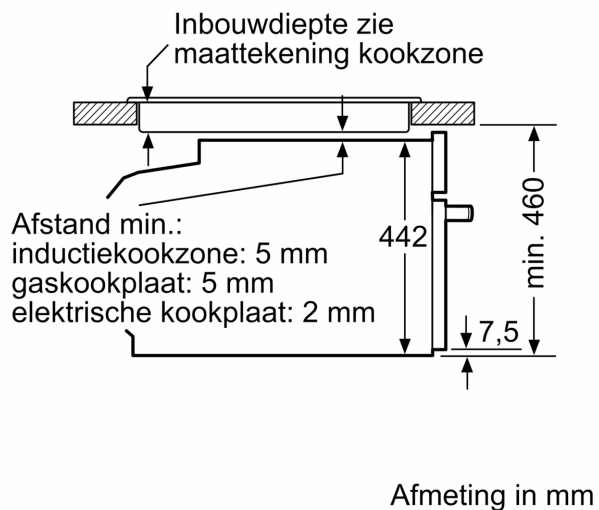

Type magnetron: Bakoven met magnetron
 Soort besturing: Elektronisch
 Afmetingen (HxBxD): 455x594x548 mm
 Afmetingen binnenruimte hxbxd: 237.0 x 480 x 392.0 mm
 Lengte elektriciteits snoer: 150.0 cm
 Nettogewicht: 33.7 kg
 Bruto gewicht: 36.0 kg
 EAN-code: 4242003961094
 Max. magnetronvermogen: 900 W
 Aansluitvermogen: 3600 W
 Minimale smeltveiligheid: 16 A
 Spanning: 220-240 V
 Frequentie: 50 Hz
 Type stekker: Schuko-/Gardy. met aarding (meegeleverd)
 Meegeleverde toebehoren: 2 x Combi rooster, 1 x Universele braadslede

- 450 - 455 x 560 - 568 x 550 mm

- Afmetingen (hxbxd):

- 455 x 594 x 548 mm

- We raden u aan om complementaire producten te kiezen binnenn IQ700, om een optimale design combinatie te garanderen van uw inbouwapparatuur.

Technische data:

- Lengte aansluitsnoer: 1,5 m
- Aansluitwaarde: 3,6 kW
- Nominale spanning: 220 - 240 V

iQ700, Compacte oven met magnetron, 60 x 45 cm, Zwart CM724G1B3

Inbouw met één kookzone.

Wordt het compacte apparaat onder een kookzone ingebouwd, dan moet rekening gehouden worden met de volgende werkbladdikte (eventueel incl. onderconstructie).

Kookzone-type	min. werkbladdikte	
	opgebouwd	vlak
Inductiekookzone	42 mm	43 mm
Volledige oppervlak-inductiekookzone	52 mm	53 mm
gaskookplaat	32 mm	43 mm
elektrische kookplaat	32 mm	35 mm