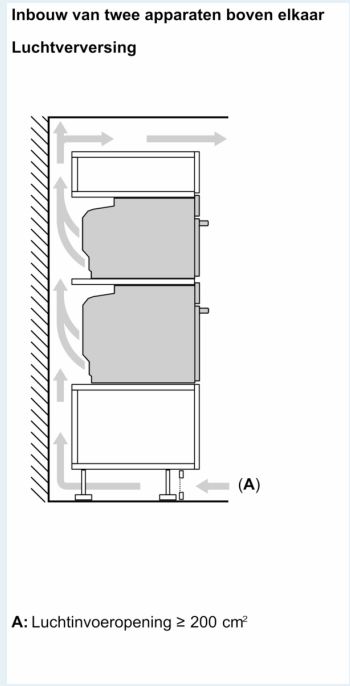

Inhangroosters / uittreksysteem:

- Aantal inschuifhoogten: 3 ST

Toebehoren:

- Combi rooster
- Universele braadslede

Technische specificaties:

- Voor afmetingen en inbouwmaten van dit apparaat aub de maatschetsen aanhouden
- Inbouwmaten (hxbxd):

- 450 - 455 x 560 - 568 x 550 mm

- Afmetingen (hxbxd):

- 455 x 594 x 548 mm

- We raden u aan om complementaire producten te kiezen binnenn IQ700, om een optimale design combinatie te garanderen van uw inbouwapparatuur.

Technische data:

- Lengte aansluitsnoer: 1,5 m
- Aansluitwaarde: 3,6 kW
- Nominale spanning: 220 - 240 V

iQ700, Compacte oven met magnetron, 60 x 45 cm, Zwart CM724G1B3

Inbouw met één kookzone.

Wordt het compacte apparaat onder een kookzone ingebouwd, dan moet rekening gehouden worden met de volgende werkbladdikte (eventueel incl. onderconstructie).

Kookzone-type	min. werkbladdikte	
	opgebouwd	vlak
Inductiekookzone	42 mm	43 mm
Volledige oppervlak-inductiekookzone	52 mm	53 mm
gaskookplaat	32 mm	43 mm
elektrische kookplaat	32 mm	35 mm