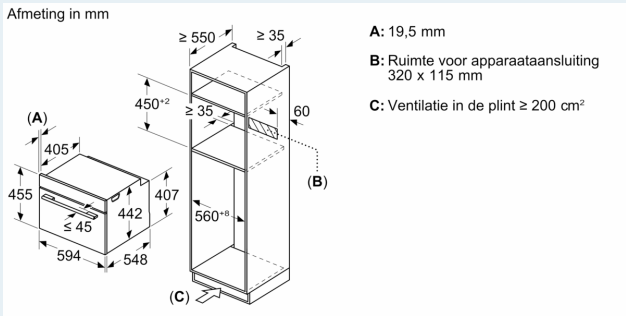

Inhangroosters / uittreksysteem:

- Aantal inschuifhoogten: 3 ST

Toebehoren:

- Combi rooster
- Universele braadslede

Technische specificaties:

- Voor afmetingen en inbouwmaten van dit apparaat aub de maatschetsen aanhouden
- Inbouwmaten (hxbxd):

- 450 - 455 x 560 - 568 x 550 mm

- Afmetingen (hxbxd):

- 455 x 594 x 548 mm

- We raden u aan om complementaire producten te kiezen binnenn IQ700, om een optimale design combinatie te garanderen van uw inbouwapparatuur.

Technische data:

- Lengte aansluitsnoer: 1,5 m
- Aansluitwaarde: 3,6 kW
- Nominale spanning: 220 - 240 V

iQ700, Compacte oven met magnetron, 60 x 45 cm, Zwart CM724G1B3

Inbouw met één kookzone.

Wordt het compacte apparaat onder een kookzone ingebouwd, dan moet rekening gehouden worden met de volgende werkbladdikte (eventueel incl. onderconstructie).

Kookzone-type	min. werkbladdikte	
	opgebouwd	vlak
Inductiekookzone	42 mm	43 mm
Volledige oppervlak-inductiekookzone	52 mm	53 mm
gaskookplaat	32 mm	43 mm
elektrische kookplaat	32 mm	35 mm