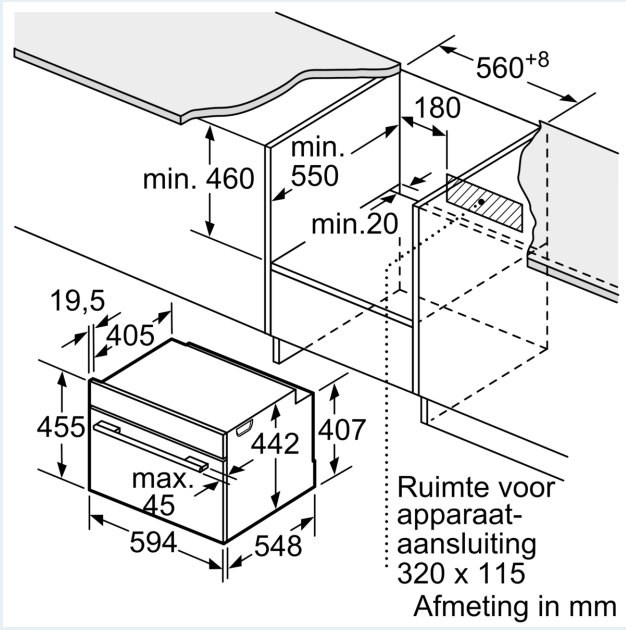

Inhangroosters / uittreksysteem:

- Aantal inschuifhoogten: 3 ST

Toebehoren:

- Combi rooster
- Universele braadslede

Technische specificaties:

- Voor afmetingen en inbouwmaten van dit apparaat aub de maatschetsen aanhouden
- Inbouwmaten (hxbxd):

- 450 - 455 x 560 - 568 x 550 mm

- Afmetingen (hxbxd):

- 455 x 594 x 548 mm

- We raden u aan om complementaire producten te kiezen binnenn IQ700, om een optimale design combinatie te garanderen van uw inbouwapparatuur.

Technische data:

- Lengte aansluitsnoer: 1,5 m
- Aansluitwaarde: 3,6 kW
- Nominale spanning: 220 - 240 V

iQ700, Compacte oven met magnetron, 60 x 45 cm, Zwart CM724G1B3

Inbouw met één kookzone.

Wordt het compacte apparaat onder een kookzone ingebouwd, dan moet rekening gehouden worden met de volgende werkbladdikte (eventueel incl. onderconstructie).

Kookzone-type	min. werkbladdikte	
	opgebouwd	vlak
Inductiekookzone	42 mm	43 mm
Volledige oppervlak-inductiekookzone	52 mm	53 mm
gaskookplaat	32 mm	43 mm
elektrische kookplaat	32 mm	35 mm