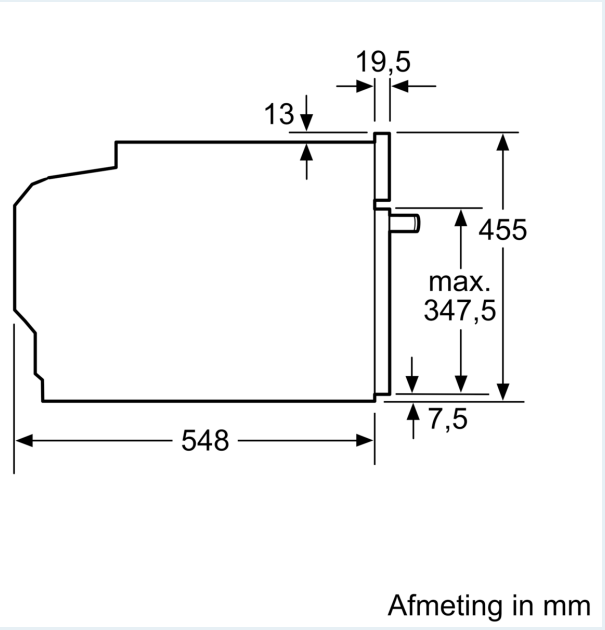

Inhangroosters / uittreksysteem:

- Aantal inschuifhoogten: 3 ST

Toebehoren:

- Combi rooster
- Universele braadslede

Technische specificaties:

- Voor afmetingen en inbouwmaten van dit apparaat aub de maatschetsen aanhouden
- Inbouwmaten (hxbxd):

- 450 - 455 x 560 - 568 x 550 mm

- Afmetingen (hxbxd):

- 455 x 594 x 548 mm

- We raden u aan om complementaire producten te kiezen binnenn IQ700, om een optimale design combinatie te garanderen van uw inbouwapparatuur.

Technische data:

- Lengte aansluitsnoer: 1,5 m
- Aansluitwaarde: 3,6 kW
- Nominale spanning: 220 - 240 V

iQ700, Compacte oven met magnetron, 60 x 45 cm, Zwart CM724G1B3

Inbouw met één kookzone.

Wordt het compacte apparaat onder een kookzone ingebouwd, dan moet rekening gehouden worden met de volgende werkbladdikte (eventueel incl. onderconstructie).

Kookzone-type	min. werkbladdikte	
	opgebouwd	vlak
Inductiekookzone	42 mm	43 mm
Volledige oppervlak-inductiekookzone	52 mm	53 mm
gaskookplaat	32 mm	43 mm
elektrische kookplaat	32 mm	35 mm