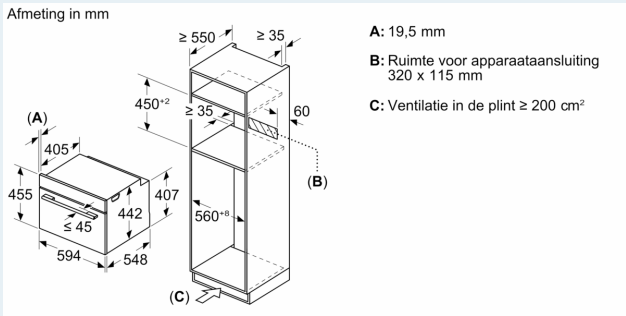

Uitrusting

Technische Data

Type magnetron: Bakoven met magnetron
 Soort besturing: Elektronisch
 Afmetingen (HxBxD): 455 x 594 x 548 mm
 Afmetingen binnenruimte hxbxd:237.0 x 480 x 392.0 mm
 Lengte elektriciteits snoer: 150.0 cm
 Nettogewicht: 36.1 kg
 Brutoweight: 38.4 kg
 EAN-code: 4242003901205
 Max. magnetronvermogen:900 W
 Aansluitvermogen:3600 W
 Minimale smeltveiligheid: 16 A
 Spanning:220-240 V
 Frequentie: 50 Hz
 Type stekker:Schuko-/Gardy. met aarding
 Meegeleverde toebehoren:2 x Combi rooster, 1 x Universele braadslede

Reiniging:

- humidClean Plus reinigingssysteem

Inhangroosters / uittreksysteem:

- Aantal inschuifhoogten: 3 ST

Toebehoren:

- Combi rooster
- Universele braadslede

Technische specificaties:

- Voor afmetingen en inbouwmaten van dit apparaat aub de maatschetsen aanhouden
- Inbouwmaten (hxbxd):
- 450 - 455 x 560 - 568 x 550 mm

- Afmetingen (hxbxd):
- 455 x 594 x 548 mm
- Lengte aansluitsnoer: 1,5 m
- Aansluitwaarde: 3,6 kW
- Nominale spanning: 220 - 240 V

iQ700, Compacte oven met magnetron, 60 x 45 cm, Zwart CM724G1B2S

Maatschetsen

Maatschetsen

Inbouw met één kookzone.

Wordt het compacte apparaat onder een kookzone ingebouwd, dan moet rekening gehouden worden met de volgende werkbladdikte (eventueel incl. onderconstructie).

Kookzone-type	min. werkbladdikte	
	opgebouwd	vlak
Inductiekookzone	42 mm	43 mm
Volledige oppervlak-inductiekookzone	52 mm	53 mm
gaskookplaat	32 mm	43 mm
elektrische kookplaat	32 mm	35 mm