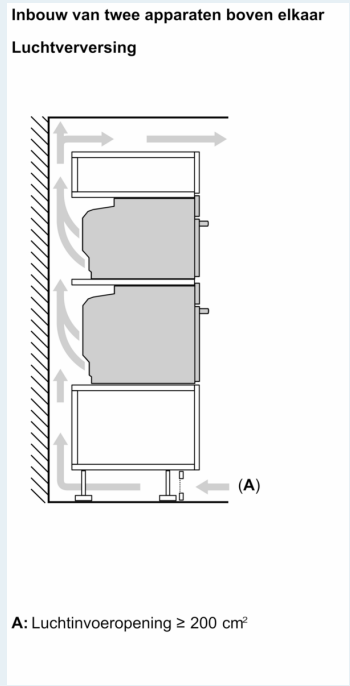

Uitrusting

Technische Data

Type magnetron: Bakoven met magnetron
 Soort besturing: Elektronisch
 Afmetingen (HxBxD): 455 x 594 x 548 mm
 Afmetingen binnenruimte hxbxd:237.0 x 480 x 392.0 mm
 Lengte elektriciteits snoer: 150.0 cm
 Nettogewicht: 36.1 kg
 Brutoweight: 38.4 kg
 EAN-code: 4242003901205
 Max. magnetronvermogen:900 W
 Aansluitvermogen:3600 W
 Minimale smeltveiligheid: 16 A
 Spanning:220-240 V
 Frequentie: 50 Hz
 Type stekker:Schuko-/Gardy. met aarding
 Meegeleverde toebehoren:2 x Combi rooster, 1 x Universele braadslede

Reiniging:

- humidClean Plus reinigingssysteem

Inhangroosters / uittreksysteem:

- Aantal inschuifhoogten: 3 ST

Toebehoren:

- Combi rooster
- Universele braadslede

Technische specificaties:

- Voor afmetingen en inbouwmaten van dit apparaat aub de maatschetsen aanhouden
- Inbouwmaten (hxbxd):
- 450 - 455 x 560 - 568 x 550 mm

- Afmetingen (hxbxd):
- 455 x 594 x 548 mm
- Lengte aansluitsnoer: 1,5 m
- Aansluitwaarde: 3,6 kW
- Nominale spanning: 220 - 240 V

iQ700, Compacte oven met magnetron, 60 x 45 cm, Zwart CM724G1B2S

Maatschetsen

Maatschetsen

Inbouw met één kookzone.

Wordt het compacte apparaat onder een kookzone ingebouwd, dan moet rekening gehouden worden met de volgende werkbladdikte (eventueel incl. onderconstructie).

Kookzone-type	min. werkbladdikte	
	opgebouwd	vlak
Inductiekookzone	42 mm	43 mm
Volledige oppervlak-inductiekookzone	52 mm	53 mm
gaskookplaat	32 mm	43 mm
elektrische kookplaat	32 mm	35 mm