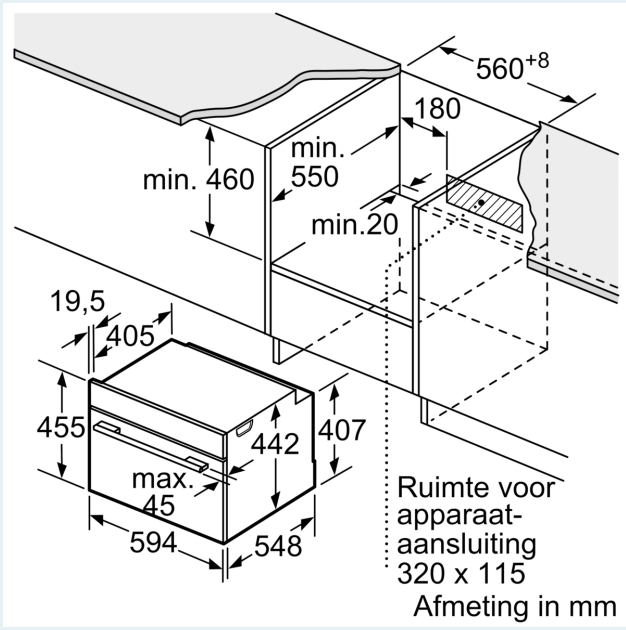

Uitrusting

Technische Data

Type magnetron: Bakoven met magnetron
 Soort besturing: Elektronisch
 Afmetingen (HxBxD): 455 x 594 x 548 mm
 Afmetingen binnenruimte hxbxd:237.0 x 480 x 392.0 mm
 Lengte elektriciteits snoer: 150.0 cm
 Nettogewicht: 36.1 kg
 Brutoweight: 38.4 kg
 EAN-code: 4242003901205
 Max. magnetronvermogen:900 W
 Aansluitvermogen:3600 W
 Minimale smeltveiligheid: 16 A
 Spanning:220-240 V
 Frequentie: 50 Hz
 Type stekker:Schuko-/Gardy. met aarding
 Meegeleverde toebehoren:2 x Combi rooster, 1 x Universele braadslede

Reiniging:

- humidClean Plus reinigingssysteem

Inhangroosters / uittreksysteem:

- Aantal inschuifhoogten: 3 ST

Toebehoren:

- Combi rooster
- Universele braadslede

Technische specificaties:

- Voor afmetingen en inbouwmaten van dit apparaat aub de maatschetsen aanhouden
- Inbouwmaten (hxbxd):
- 450 - 455 x 560 - 568 x 550 mm

- Afmetingen (hxbxd):
- 455 x 594 x 548 mm
- Lengte aansluitsnoer: 1,5 m
- Aansluitwaarde: 3,6 kW
- Nominale spanning: 220 - 240 V

iQ700, Compacte oven met magnetron, 60 x 45 cm, Zwart CM724G1B2S

Maatschetsen

Maatschetsen

Inbouw met één kookzone.

Wordt het compacte apparaat onder een kookzone ingebouwd, dan moet rekening gehouden worden met de volgende werkbladdikte (eventueel incl. onderconstructie).

Kookzone-type	min. werkbladdikte	
	opgebouwd	vlak
Inductiekookzone	42 mm	43 mm
Volledige oppervlak-inductiekookzone	52 mm	53 mm
gaskookplaat	32 mm	43 mm
elektrische kookplaat	32 mm	35 mm