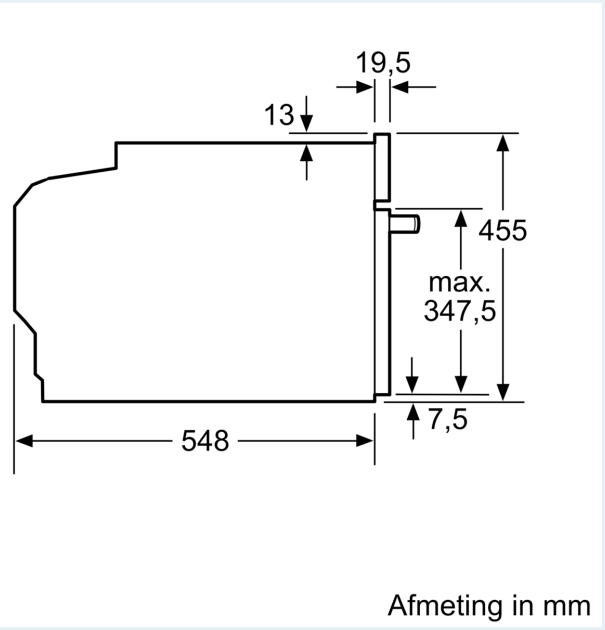

Uitrusting

Technische Data

Type magnetron: Bakoven met magnetron
 Soort besturing: Elektronisch
 Afmetingen (HxBxD): 455 x 594 x 548 mm
 Afmetingen binnenruimte hxbxd:237.0 x 480 x 392.0 mm
 Lengte elektriciteits snoer: 150.0 cm
 Nettogewicht: 36.1 kg
 Brutoweight: 38.4 kg
 EAN-code: 4242003901205
 Max. magnetronvermogen:900 W
 Aansluitvermogen:3600 W
 Minimale smeltveiligheid: 16 A
 Spanning:220-240 V
 Frequentie: 50 Hz
 Type stekker:Schuko-/Gardy. met aarding
 Meegeleverde toebehoren:2 x Combi rooster, 1 x Universele braadslede

Reiniging:

- humidClean Plus reinigingssysteem

Inhangroosters / uittreksysteem:

- Aantal inschuifhoogten: 3 ST

Toebehoren:

- Combi rooster
- Universele braadslede

Technische specificaties:

- Voor afmetingen en inbouwmaten van dit apparaat aub de maatschetsen aanhouden
- Inbouwmaten (hxbxd):
- 450 - 455 x 560 - 568 x 550 mm

- Afmetingen (hxbxd):
- 455 x 594 x 548 mm
- Lengte aansluitsnoer: 1,5 m
- Aansluitwaarde: 3,6 kW
- Nominale spanning: 220 - 240 V

iQ700, Compacte oven met magnetron, 60 x 45 cm, Zwart CM724G1B2S

Maatschetsen

Maatschetsen

Inbouw met één kookzone.

Wordt het compacte apparaat onder een kookzone ingebouwd, dan moet rekening gehouden worden met de volgende werkbladdikte (eventueel incl. onderconstructie).

Kookzone-type	min. werkbladdikte	
	opgebouwd	vlak
Inductiekookzone	42 mm	43 mm
Volledige oppervlak-inductiekookzone	52 mm	53 mm
gaskookplaat	32 mm	43 mm
elektrische kookplaat	32 mm	35 mm