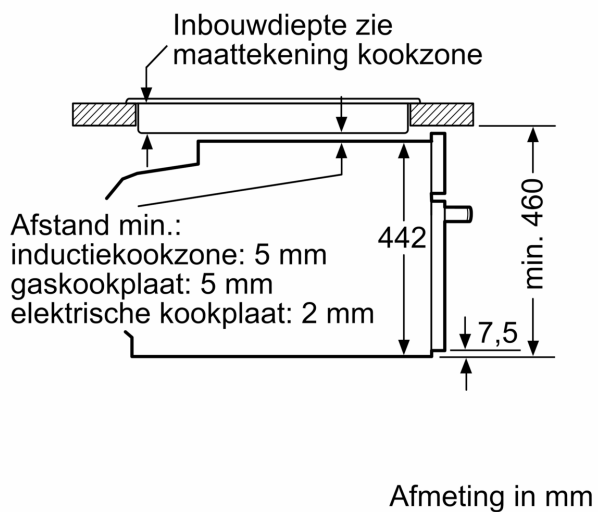

Uitrusting

Technische Data

Type magnetron: Bakoven met magnetron
 Soort besturing: Elektronisch
 Afmetingen (HxBxD): 455 x 594 x 548 mm
 Afmetingen binnenruimte hxbxd:237.0 x 480 x 392.0 mm
 Lengte elektriciteits snoer: 150.0 cm
 Nettogewicht: 36.1 kg
 Brutoweight: 38.4 kg
 EAN-code: 4242003901205
 Max. magnetronvermogen:900 W
 Aansluitvermogen:3600 W
 Minimale smeltveiligheid: 16 A
 Spanning:220-240 V
 Frequentie: 50 Hz
 Type stekker:Schuko-/Gardy. met aarding
 Meegeleverde toebehoren:2 x Combi rooster, 1 x Universele braadslede

Reiniging:

- humidClean Plus reinigingssysteem

Inhangroosters / uittreksysteem:

- Aantal inschuifhoogten: 3 ST

Toebehoren:

- Combi rooster
- Universele braadslede

Technische specificaties:

- Voor afmetingen en inbouwmaten van dit apparaat aub de maatschetsen aanhouden
- Inbouwmaten (hxbxd):
- 450 - 455 x 560 - 568 x 550 mm

- Afmetingen (hxbxd):
- 455 x 594 x 548 mm
- Lengte aansluitsnoer: 1,5 m
- Aansluitwaarde: 3,6 kW
- Nominale spanning: 220 - 240 V

iQ700, Compacte oven met magnetron, 60 x 45 cm, Zwart CM724G1B2S

Maatschetsen

Maatschetsen

Inbouw met één kookzone.

Wordt het compacte apparaat onder een kookzone ingebouwd, dan moet rekening gehouden worden met de volgende werkbladdikte (eventueel incl. onderconstructie).

Kookzone-type	min. werkbladdikte	
	opgebouwd	vlak
Inductiekookzone	42 mm	43 mm
Volledige oppervlak-inductiekookzone	52 mm	53 mm
gaskookplaat	32 mm	43 mm
elektrische kookplaat	32 mm	35 mm