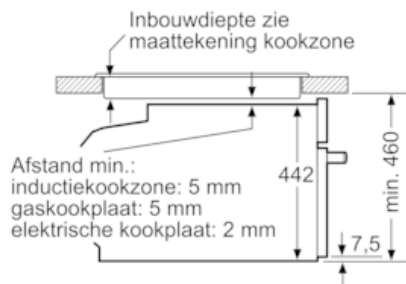

iQ700, Compacte oven met magnetron, 60 x 45 cm, inox CM676G0S6

Maatschetsen

Inbouw met één kookzone.

Afmeting in mm