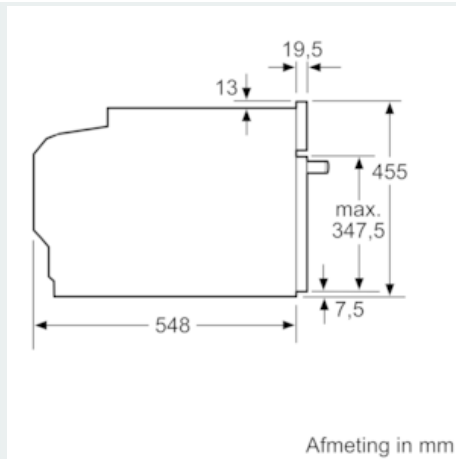

#### Technische specificaties:

- Inbouwmaten (hxbxd):
- 450-455 x 560-568 x 550 mm
- Afmetingen (hxbxd):
- 455 x 594 x 548 mm
- Lengte aansluitsnoer: 1,5 m
- Aansluitwaarde: 3,6 kW
- Voor afmetingen en inbouwmaten van dit apparaat aub de maatschetsen aanhouden

## iQ700, Compacte oven met magnetron, 60 x 45 cm, inox CM676G0S6

### Maatschetsen

Inbouw met één kookzone.

Afmeting in mm

Afmeting in mm

Wordt het compacte apparaat onder een kookzone ingebouwd, dan moet rekening gehouden worden met de volgende werkbladdikte (eventueel incl. onderconstructie).