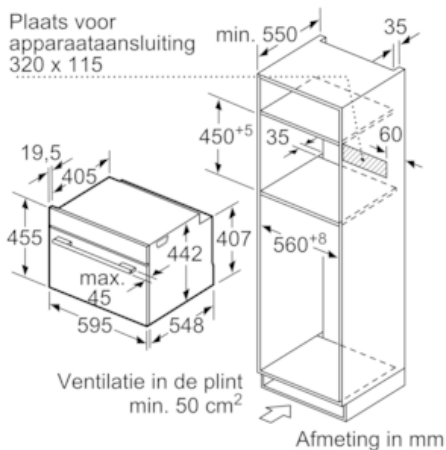

Afmeting in mm

Plaats voor apparaataansluiting 320 x 115