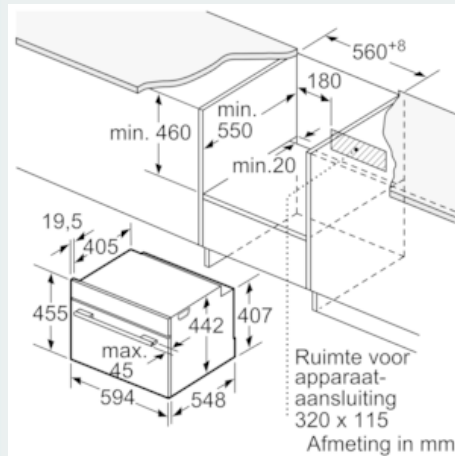

Uitrusting

Technische Data

Soort magnetron : Combimagnetron
 Soort besturing : Elektronisch
 Kleur / -materiaal voorzijde : inox
 Afmetingen van het apparaat h(min/max)xbx d (mm) : 455 x 594 x 548
 Afmetingen binnenruimte hxbxd (mm) : 237.0 x 480 x 392.0
 Lengte elektriciteitsnoer (cm) : 150
 Nettogewicht (kg) : 37,233
 Bruto gewicht (kg) : 39,5
 EAN-code : 4242003671344
 Maximaal magnetronvermogen (W) : 900
 Aansluitwaarde (W) : 3600
 Minimale smeltveiligheid (A) : 16
 Spanning (V) : 220-240
 Frequentie (Hz) : 60; 50
 Type stekker : Schuko-/Gardy. met aarding

Toebehoren:

- Combi rooster, Universele braadslede

Technische specificaties:

- Inbouwmaten (hxbxd):
- 450-455 x 560-568 x 550 mm
- Afmetingen (hxbxd):
- 455 x 594 x 548 mm
- Lengte aansluitsnoer: 1,5 m
- Aansluitwaarde: 3,6 kW
- Voor afmetingen en inbouwmaten van dit apparaat aub de maatschetsen aanhouden

iQ700, Compacte oven met magnetron, 60 x 45 cm, inox CM656NBS1

Maatschetsen

Inbouw met één kookzone.

Afmeting in mm

Afmeting in mm

Wordt het compacte apparaat onder een kookzone ingebouwd, dan moet rekening gehouden worden met de volgende werkbladdikte (eventueel incl. onderconstructie).

Kookzone-type	min. werkbladdikte	
	opgebouwd	vlak
Inductiekookzone	42 mm	43 mm
Volledige oppervlak-inductiekookzone	52 mm	53 mm
gaskookplaat	32 mm	43 mm
elektrische kookplaat	32 mm	35 mm

Afmeting in mm