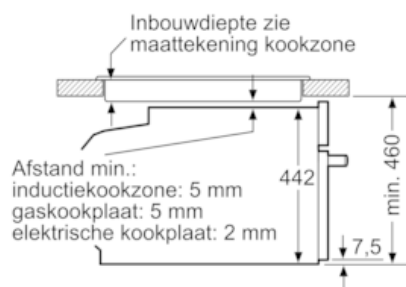

Uitrusting

Technische Data

Soort magnetron : Combimagnetron
 Soort besturing : Elektronisch
 Kleur / -materiaal voorzijde : inox
 Afmetingen van het apparaat h(min/max)xbx d (mm) : 455 x 594 x 548
 Afmetingen binnenruimte hxbxd (mm) : 237.0 x 480 x 392.0
 Lengte elektriciteitsnoer (cm) : 150
 Nettogewicht (kg) : 37,233
 Bruto gewicht (kg) : 39,5
 EAN-code : 4242003671344
 Maximaal magnetronvermogen (W) : 900
 Aansluitwaarde (W) : 3600
 Minimale smeltveiligheid (A) : 16
 Spanning (V) : 220-240
 Frequentie (Hz) : 60; 50
 Type stekker : Schuko-/Gardy. met aarding

Toebehoren:

- Combi rooster, Universele braadslede

Technische specificaties:

- Inbouwmaten (hxbxd):
- 450-455 x 560-568 x 550 mm
- Afmetingen (hxbxd):
- 455 x 594 x 548 mm
- Lengte aansluitsnoer: 1,5 m
- Aansluitwaarde: 3,6 kW
- Voor afmetingen en inbouwmaten van dit apparaat aub de maatschetsen aanhouden

iQ700, Compacte oven met magnetron, 60 x 45 cm, inox CM656NBS1

Maatschetsen

Inbouw met één kookzone.

Afmeting in mm

Afmeting in mm

Wordt het compacte apparaat onder een kookzone ingebouwd, dan moet rekening gehouden worden met de volgende werkbladdikte (eventueel incl. onderconstructie).

Kookzone-type	min. werkbladdikte	
	opgebouwd	vlak
Inductiekookzone	42 mm	43 mm
Volledige oppervlak-inductiekookzone	52 mm	53 mm
gaskookplaat	32 mm	43 mm
elektrische kookplaat	32 mm	35 mm

Afmeting in mm