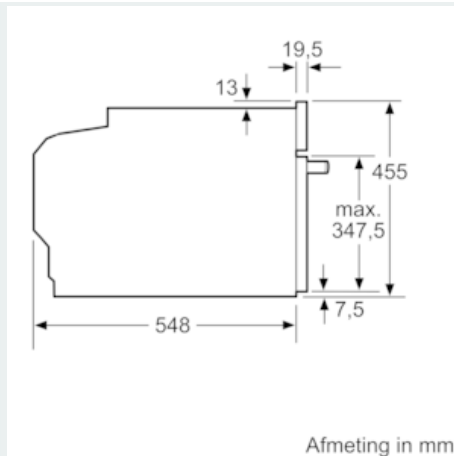

Uitrusting

Technische Data

Soort magnetron : Combimagnetron
 Soort besturing : Elektronisch
 Kleur / -materiaal voorzijde : inox
 Afmetingen van het apparaat h(min/max)xbx d (mm) : 455 x 594 x 548
 Afmetingen binnenruimte hxbxd (mm) : 237.0 x 480 x 392.0
 Lengte elektriciteitsnoer (cm) : 150
 Nettogewicht (kg) : 37,233
 Bruto gewicht (kg) : 39,5
 EAN-code : 4242003671344
 Maximaal magnetronvermogen (W) : 900
 Aansluitwaarde (W) : 3600
 Minimale smeltveiligheid (A) : 16
 Spanning (V) : 220-240
 Frequentie (Hz) : 60; 50
 Type stekker : Schuko-/Gardy. met aarding

Toebehoren:

- Combi rooster, Universele braadslede

Technische specificaties:

- Inbouwmaten (hxbxd):
- 450-455 x 560-568 x 550 mm
- Afmetingen (hxbxd):
- 455 x 594 x 548 mm
- Lengte aansluitsnoer: 1,5 m
- Aansluitwaarde: 3,6 kW
- Voor afmetingen en inbouwmaten van dit apparaat aub de maatschetsen aanhouden

iQ700, Compacte oven met magnetron, 60 x 45 cm, inox CM656NBS1

Maatschetsen

Inbouw met één kookzone.

Afmeting in mm

Afmeting in mm

Wordt het compacte apparaat onder een kookzone ingebouwd, dan moet rekening gehouden worden met de volgende werkbladdikte (eventueel incl. onderconstructie).

Kookzone-type	min. werkbladdikte	
	opgebouwd	vlak
Inductiekookzone	42 mm	43 mm
Volledige oppervlak-inductiekookzone	52 mm	53 mm
gaskookplaat	32 mm	43 mm
elektrische kookplaat	32 mm	35 mm

Afmeting in mm