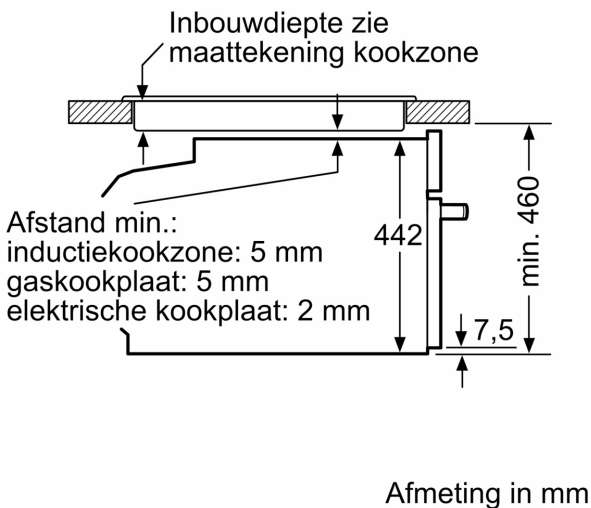

Type magnetron: Bakoven met magnetron
 Soort besturing: Elektronisch
 Afmetingen (hxbxd): 455x594x548 mm
 Afmetingen binnenruimte hxbxd: 237 x 480 x 392 mm
 Lengte elektriciteits snoer: 150.0 cm
 Nettogewicht: 37.0 kg
 Bruto gewicht: 39.4 kg
 EAN-code: 4242003674116
 Max. magnetronvermogen: 900 W
 Aansluitvermogen: 3600 W
 Minimale smeltveiligheid: 16 A
 Spanning: 220-240 V
 Frequentie: 60; 50 Hz
 Type stekker: Schuko-/Gardy. met aarding (meegeleverd)
 Meegeleverde toebehoren: 1 x Combi rooster, 1 x Universele braadslede

Technische specificaties:

- Voor afmetingen en inbouwmaten van dit apparaat aub de maatschetsen aanhouden
- Inbouwmaten (hxbxd):
- 450 - 455 x 560 - 568 x 550 mm

Afmetingen (hxbxd):

- 455 x 594 x 548 mm
- Lengte aansluit snoer: 1,5 m
- Aansluitwaarde: 3,6 kW
- Nominale spanning: 220 - 240 V

iQ700, Compacte oven met magnetron, 60 x 45 cm, Inox CM636GNS1

Inbouw met één kookzone.

Wordt het compacte apparaat onder een kookzone ingebouwd, dan moet rekening gehouden worden met de volgende werkbladdikte (eventueel incl. onderconstructie).

Kookzone-type	min. werkbladdikte	
	opgebouwd	vlak
Inductiekookzone	42 mm	43 mm
Volledige oppervlak-inductiekookzone	52 mm	53 mm
gaskookplaat	32 mm	43 mm
elektrische kookplaat	32 mm	35 mm