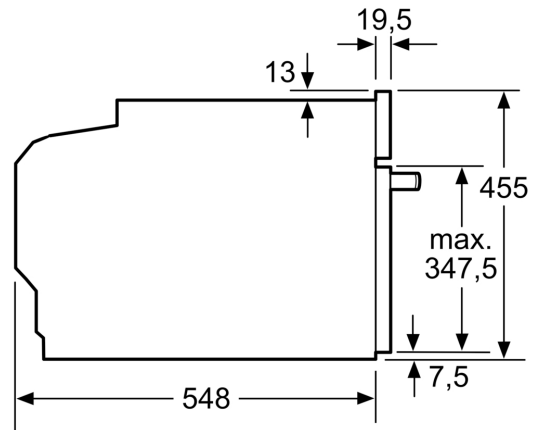

Type magnetron: Bakoven met magnetron
 Soort besturing: Elektronisch
 Afmetingen (hxbxd): 455x594x548 mm
 Afmetingen binnenruimte hxbxd: 237 x 480 x 392 mm
 Lengte elektriciteits snoer: 150.0 cm
 Nettogewicht: 37.0 kg
 Bruto gewicht: 39.4 kg
 EAN-code: 4242003674116
 Max. magnetronvermogen: 900 W
 Aansluitvermogen: 3600 W
 Minimale smeltveiligheid: 16 A
 Spanning: 220-240 V
 Frequentie: 60; 50 Hz
 Type stekker: Schuko-/Gardy. met aarding (meegeleverd)
 Meegeleverde toebehoren: 1 x Combi rooster, 1 x Universele braadslede

Technische specificaties:

- Voor afmetingen en inbouwmaten van dit apparaat aub de maatschetsen aanhouden
- Inbouwmaten (hxbxd):
- 450 - 455 x 560 - 568 x 550 mm

Afmetingen (hxbxd):

- 455 x 594 x 548 mm
- Lengte aansluit snoer: 1,5 m
- Aansluitwaarde: 3,6 kW
- Nominale spanning: 220 - 240 V

iQ700, Compacte oven met magnetron, 60 x 45 cm, Inox CM636GNS1

Inbouw met één kookzone.

Wordt het compacte apparaat onder een kookzone ingebouwd, dan moet rekening gehouden worden met de volgende werkbladdikte (eventueel incl. onderconstructie).

Kookzone-type	min. werkbladdikte	
	opgebouwd	vlak
Inductiekookzone	42 mm	43 mm
Volledige oppervlak-inductiekookzone	52 mm	53 mm
gaskookplaat	32 mm	43 mm
elektrische kookplaat	32 mm	35 mm