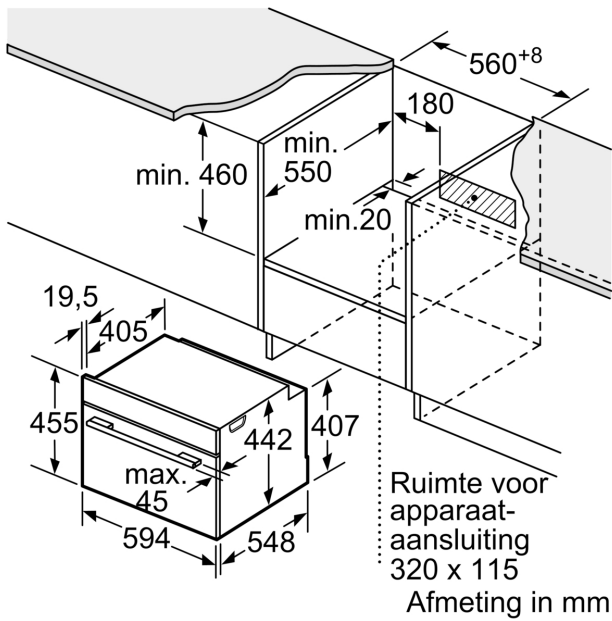

Type magnetron: Bakoven met magnetron
 Soort besturing: Elektronisch
 Afmetingen (hxbxd): 455x594x548 mm
 Afmetingen binnenruimte hxbxd: 237 x 480 x 392 mm
 Lengte elektriciteits snoer: 150.0 cm
 Nettogewicht: 37.0 kg
 Bruto gewicht: 39.4 kg
 EAN-code: 4242003674116
 Max. magnetronvermogen: 900 W
 Aansluitvermogen: 3600 W
 Minimale smeltveiligheid: 16 A
 Spanning: 220-240 V
 Frequentie: 60; 50 Hz
 Type stekker: Schuko-/Gardy. met aarding (meegeleverd)
 Meegeleverde toebehoren: 1 x Combi rooster, 1 x Universele braadslede

Design:

- Handgreep
- Ovenruimte: geëmailleerd

Comfort:

- 3,7" TFT-kleurendisplay met touch-control toetsen
- Draaiknoppen
- Elektronische klok
- Inhoud: 45 liter
- Temperatuurregeling van 30 °C - 300 °C
- Temperatuurvoorstel, Controle van de actuele oventemperatuur, Opwarmingsindicatie, Sabbatinstelling
- Ledverlichting, uitschakelbaar
- Klapdeur
- Geforceerde koeling met naventilatie
- Lage deurtemperatuur
- Deurcontact schakelaar
- Kinderbeveiliging Restwarmte-aanduiding Start/Stop-toets

Technische specificaties:

- Voor afmetingen en inbouwmaten van dit apparaat aub de maatschetsen aanhouden
- Inbouwmaten (hxbxd):
- 450 - 455 x 560 - 568 x 550 mm

Afmetingen (hxbxd):

- 455 x 594 x 548 mm
- Lengte aansluit snoer: 1,5 m
- Aansluitwaarde: 3,6 kW
- Nominale spanning: 220 - 240 V

iQ700, Compacte oven met magnetron, 60 x 45 cm, Inox CM636GNS1

Inbouw met één kookzone.

Wordt het compacte apparaat onder een kookzone ingebouwd, dan moet rekening gehouden worden met de volgende werkbladdikte (eventueel incl. onderconstructie).