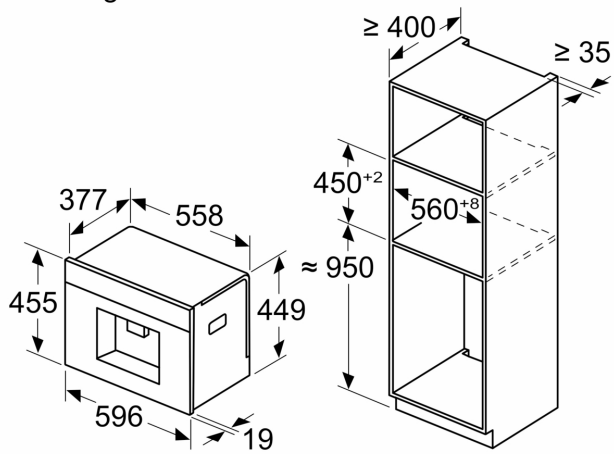

De bonen- en waterreservoirs zijn verwijderd van het front  
 Aanbevolen installatiehoogte 950–1450 mm

Afmeting in mm

**Installatie in linker hoek**

Bij gebruik van de 92° scharnierbegrenzer, is de minimale afstand tot de wand slechts 100 mm

Afmeting in mm

De bonen- en waterreservoirs zijn verwijderd van het front  
Aanbevolen installatiehoogte 950–1450 mm