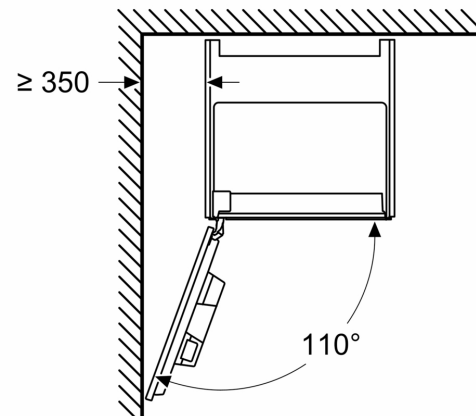

N 90, INBOUW KOFFIE VOLAUTOMAAT, FLEX  
 DESIGN  
 CL9TX11Y0

Afmeting in mm

A: 7,5 mm

Afmeting in mm

De bonen- en waterreservoirs zijn verwijderd van het front  
 Aanbevolen installatiehoogte 950–1450 mm

Afmeting in mm

De bonen- en waterreservoirs zijn verwijderd van het front  
 Aanbevolen installatiehoogte 950–1450 mm

Afmeting in mm

**Installatie in linker hoek**

Bij gebruik van de 92° scharnierbegrenzer, is de minimale afstand tot de wand slechts 100 mm

Afmeting in mm

De bonen- en waterreservoirs zijn verwijderd van het front  
Aanbevolen installatiehoogte 950–1450 mm