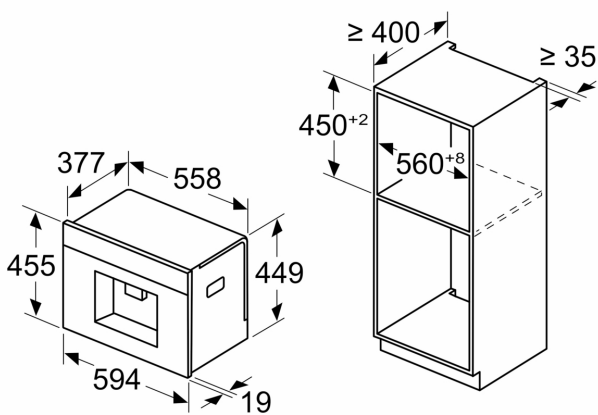

N 90, INBOUW KOFFIE VOLAUTOMAAT, FLEX  
 DESIGN  
 CL9TX11Y0

Afmeting in mm

A: 7,5 mm

Afmeting in mm

De bonen- en waterreservoirs zijn verwijderd van het front  
 Aanbevolen installatiehoogte 950–1450 mm

Afmeting in mm

De bonen- en waterreservoirs zijn verwijderd van het front  
 Aanbevolen installatiehoogte 950–1450 mm

Afmeting in mm

**Installatie in linker hoek**

Bij gebruik van de 92° scharnierbegrenzer, is de minimale afstand tot de wand slechts 100 mm

Afmeting in mm

De bonen- en waterreservoirs zijn verwijderd van het front  
Aanbevolen installatiehoogte 950–1450 mm