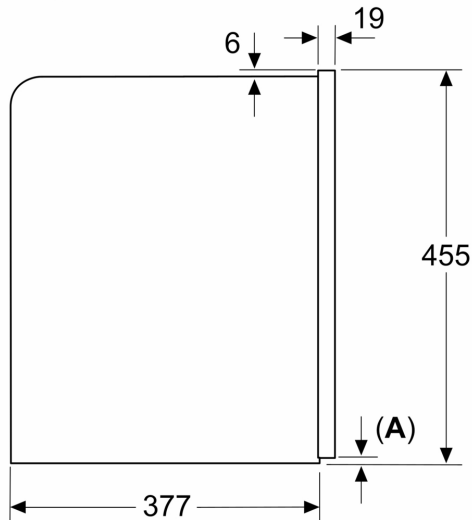

N 90, INBOUW KOFFIE VOLAUTOMAAT, FLEX
DESIGN
CL9TX11Y0

Afmeting in mm

A: 7,5 mm

Afmeting in mm