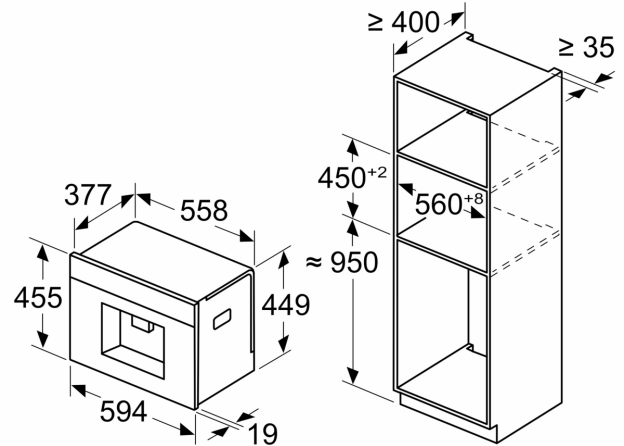

N 90, INBOUW KOFFIE VOLAUTOMAAT, FLEX  
 DESIGN  
 CL9TX11Y0

Afmeting in mm

A: 7,5 mm

Afmeting in mm

De bonen- en waterreservoirs zijn verwijderd van het front  
 Aanbevolen installatiehoogte 950–1450 mm

Afmeting in mm

Afmeting in mm

De bonen- en waterreservoirs zijn verwijderd van het front  
Aanbevolen installatiehoogte 950–1450 mm