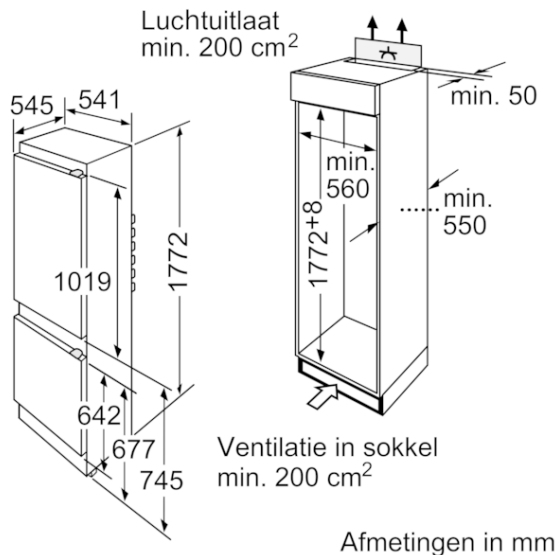

- Netto inhoud koelruimte: 199 liter
- Automatische ontdooiing
- 5 veiligheidsglas plateaus, (4 in hoogte verstelbaar)
- LED verlichting
- Reinigingsvriendelijke, lichte binnenruimte
- 1 Groentelade

4-Sterren vriesruimte:

- Netto inhoud vriesruimte: 66 liter
- 3 Transparante vriesladen
- Invriescapaciteit: 3 kg per 24 uur
- Bewaartijd bij storing: 16 uur

Technische specificaties:

- Inbouwmaten (hxbxd):
177.5 x 56 x 55 cm
- Klimaatklasse: ST
- Geluidsniveau: 40 dB(A) re 1 pW
- Aansluitwaarde: 90 W

Toebehoren

4242004215257

Inbouw koel-vriescombinatie, 177.2 x 54.1 cm CK65753

Bij grotere maten (1780-1790) moet op de nis een afstandsstrip worden aangebracht. De aangegeven meubeldeur maten gelden voor een deurvoeg van 4 mm. Bij toepassing van een andere voegbreedte (max. 14 mm) moeten de maten worden aangepast

Afmetingen in mm

Afmetingen in mm

Kenmerken

- Energieklasse: G
- Gemiddeld jaarlijks energieverbruik in kilowattuur per jaar (kWh/a) (EU 2017/1369): 318
- Totale volume van de vriescompartimenten (EU 2017/1369): 70
- Totale volume van de koelcompartimenten (EU 2017/1369): 199
- Akoestische geluidsemissies (EU 2017/1369): 40
- Akoestische geluidsemissieklasse (EU 2017/1369): C
- Uitvoering: Inbouw
- Meubeldeur opties: Niet mogelijk
- Hoogte (mm):
- Breedte apparaat (mm): 541
- Diepte apparaat (mm): 545
- Inbouwafmetingen (hxbxd): 1775.0 x 562.0 x 550
- Nettogewicht (kg): 57,704
- Aansluitwaarde (W): 90
- Minimale smeltveiligheid (A): 10
- Deurscharnier: Rechts verwisselbaar
- Spanning (V): 220-240
- Frequentie (Hz): 50
- Keurmerken: CE, VDE
- Lengte elektriciteits snoer (cm): 230
- Maximale bewaarduur bij stroomuitval (uren): 7
- Aantal compressoren: 1
- Aantal afzonderlijke koelsystemen: 1
- Ventilator vriesgedeelte: Nee
- Deurscharnieren verwisselbaar: Ja
- Aantal verstelbare draagplateaus in koelgedeelte: 4
- Flessenrooster: Nee
- No-frost systeem: Nee
- Type installatie: Volledig geïntegreerd
- Soort scharnier: Sleepdeur