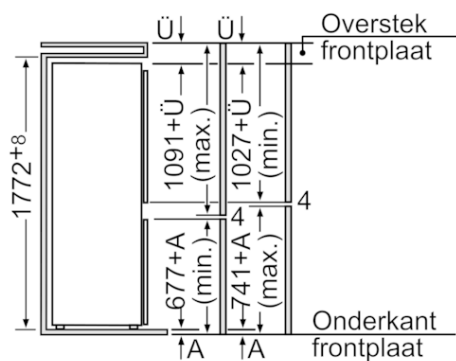

- Netto inhoud vriesruimte: 66 liter
- 3 Transparante vriesladen
- Invriescapaciteit: 3 kg per 24 uur
- Bewaartijd bij storing: 16 uur

Technische specificaties:

- Inbouwmaten (hxbxd):
177.5 x 56 x 55 cm
- Klimaatklasse: ST
- Geluidsniveau: 40 dB(A) re 1 pW
- Aansluitwaarde: 90 W

Toebehoren

4242004215257

Inbouw koel-vriescombinatie, 177.2 x 54.1 cm CK65753

Bij grotere maten (1780-1790) moet op de nis een afstandsstrip worden aangebracht. De aangegeven meubeldeur maten gelden voor een deurvoeg van 4 mm. Bij toepassing van een andere voegbreedte (max. 14 mm) moeten de maten worden aangepast

Afmetingen in mm

Afmetingen in mm

Kenmerken

- Energieklasse: G
- Gemiddeld jaarlijks energieverbruik in kilowattuur per jaar (kWh/a) (EU 2017/1369): 318
- Totale volume van de vriescompartimenten (EU 2017/1369): 70
- Totale volume van de koelcompartimenten (EU 2017/1369): 199
- Akoestische geluidsemissies (EU 2017/1369): 40
- Akoestische geluidsemissieklasse (EU 2017/1369): C
- Uitvoering: Inbouw
- Meubeldeur opties: Niet mogelijk
- Hoogte (mm):
- Breedte apparaat (mm): 541
- Diepte apparaat (mm): 545
- Inbouwafmetingen (hxbxd): 1775.0 x 562.0 x 550
- Nettogewicht (kg): 57,704
- Aansluitwaarde (W): 90
- Minimale smeltveiligheid (A): 10
- Deurscharnier: Rechts verwisselbaar
- Spanning (V): 220-240
- Frequentie (Hz): 50
- Keurmerken: CE, VDE
- Lengte elektriciteits snoer (cm): 230
- Maximale bewaarduur bij stroomuitval (uren): 7
- Aantal compressoren: 1
- Aantal afzonderlijke koelsystemen: 1
- Ventilator vriesgedeelte: Nee
- Deurscharnieren verwisselbaar: Ja
- Aantal verstelbare draagplateaus in koelgedeelte: 4
- Flessenrooster: Nee
- No-frost systeem: Nee
- Type installatie: Volledig geïntegreerd
- Soort scharnier: Sleepdeur