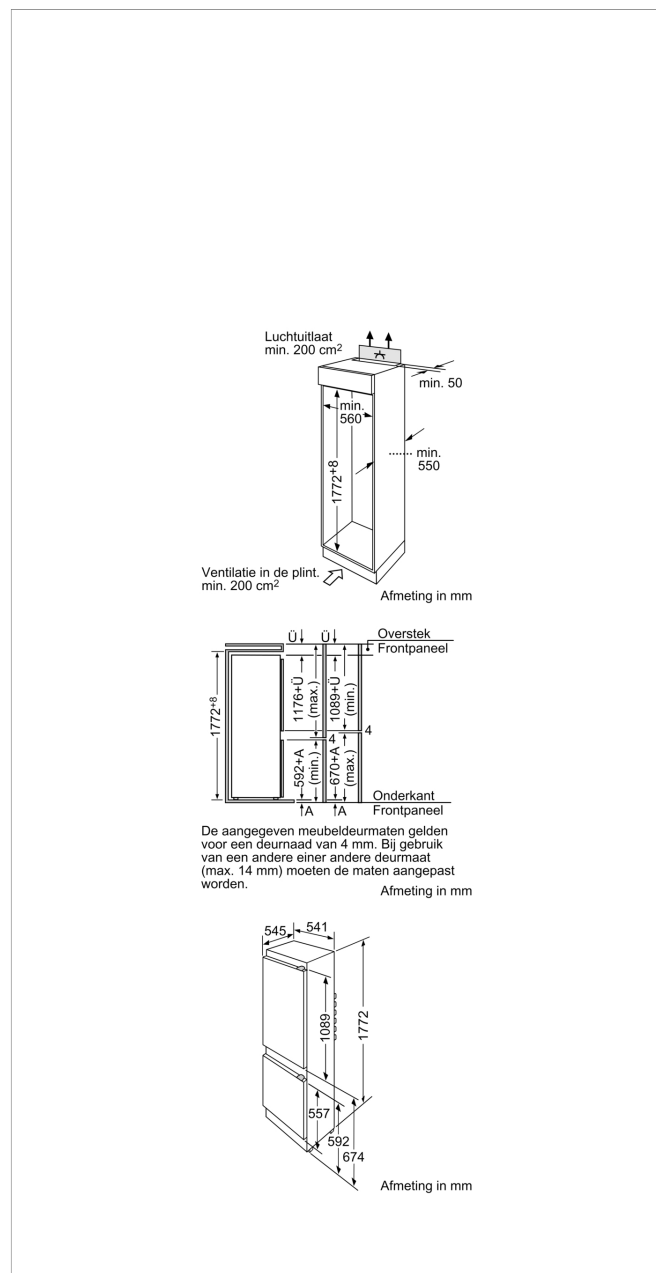

Inbouw koel-vriescombinatie, 177.2 x 54.1 cm, Sleepdeursysteem CK65743

Kenmerken

Energieklasse: G

Gemiddeld jaarlijks energieverbruik in kilowattuur per jaar (kWh/a):
341 kWh/annum

Totale volume van de vriescompartimenten: 64 l

Totale volume van de koelcompartimenten: 217 l

Akoestische geluidsemissies: 40 dB(A) re 1 pW

Akoestische geluidsemissieklasse: C

Uitvoering: Inbouw

Meubeldeur opties: Niet mogelijk

Hoogte: mm

Breedte apparaat: 541 mm

Diepte apparaat: 545 mm

Inbouwafmetingen (hxbxd): 1775.0 x 562.0 x 550 mm

Nettogewicht: 56,458 kg

Aansluitwaarde: 90 W

Minimale smeltveiligheid: 10 A

Deurscharnier: Rechts verwisselbaar

Spanning: 220-240 V

Frequentie: 50 Hz

Keurmerken: CE, VDE

Lengte elektriciteitsnoer: 230 cm

Maximale bewaarduur bij stroomuitval (uren): 7 h

Aantal compressoren: 1

Aantal afzonderlijke koelsystemen: 1

Ventilator vriesgedeelte: Nee

Deurscharnieren verwisselbaar: Ja

Aantal verstelbare draagplateaus in koelgedeelte: 4

Flessenrooster: Nee

No-frost systeem: Nee

Type installatie: Volledig geïntegreerd

Soort scharnier: Sleepdeur

Verbruiks- en aansluitwaarde

Samengesteld per 2021-11-04