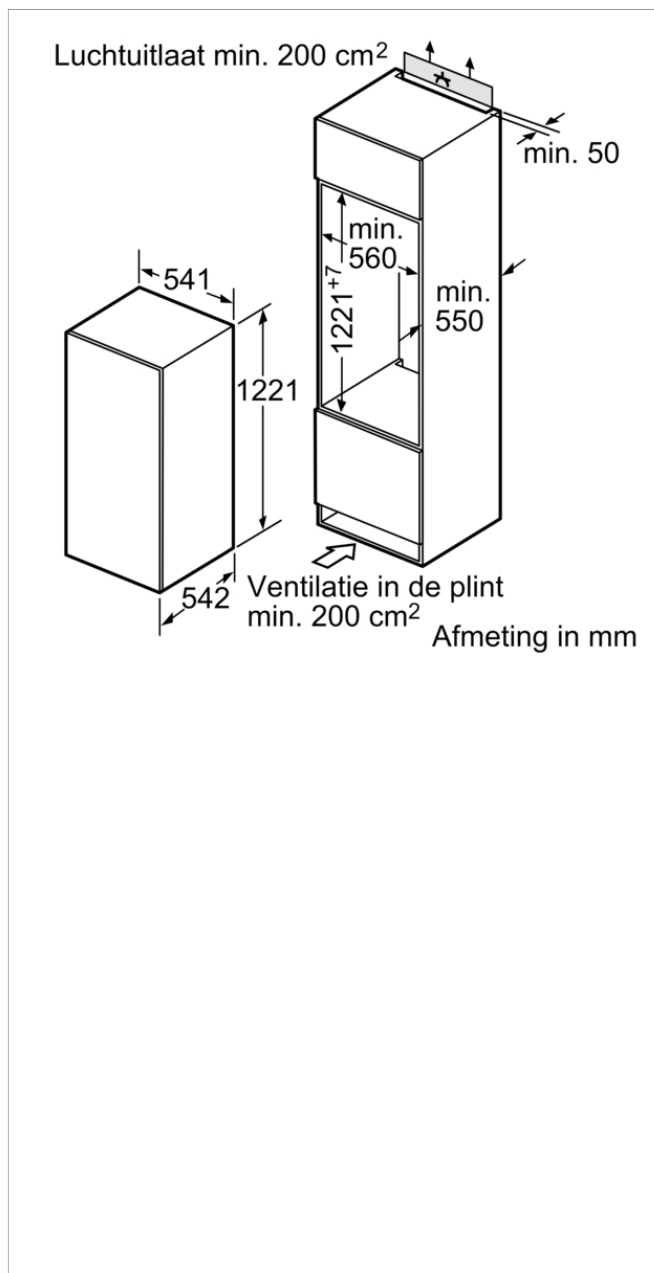

### Technische specificaties:

- Energieverbruik 0.605 kWh/24 uur
- Draairichting deur rechts, verwisselbaar
- Klimaatklasse: ST
- Aansluitwaarde: 90 W

### Afmetingen:

- Inbouwmaten (hxbxd):  
122.5 x 56 x 55 cm
- Afmetingen (hxbxd):  
122 x 54 x 54 cm

## Inbouw koelkast met vriesvak, 122.5 x 56 cm, Sleepdeursysteem CK64444