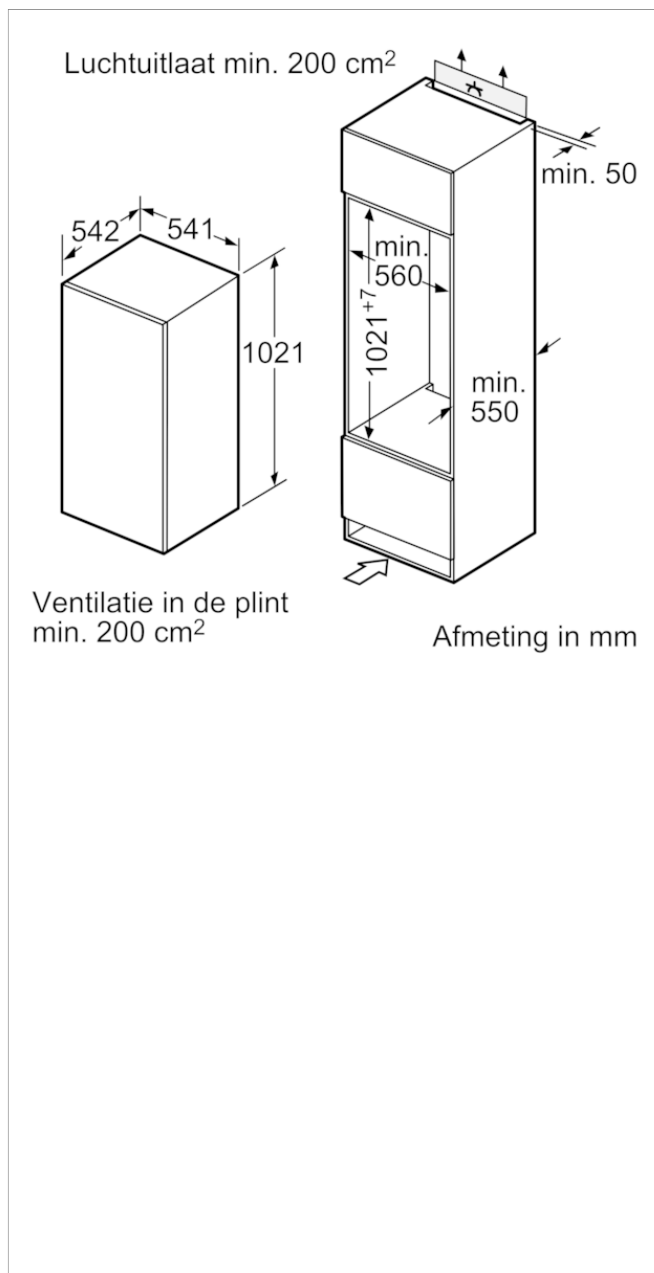

Afmetingen:

- Inbouwmaten (hxbxd):

102.5 x 56 x 55 cm

- Afmetingen (hxbxd):

102 x 54 x 54 cm

- Energieklasse: A+;

Energieverbruik: 203 kWh/jaar

- Netto inhoud koelruimte: 141 liter

- Netto inhoud vriesruimte: 17 liter

- Inbouw, volledig integreerbaar(sleepdeur)

Design:

- Reinigingsvriendelijke, lichte binnenruimte
- 4-sterren vriesvak
- Netspanning 220 - 240 V

Milieu en veiligheid:

Installatie

Maatvoering

Prestaties en verbruik

- coolClass

Toebehoren

4242004141488

Inbouw koelkast met vriesvak, 102.5 x 56 cm CK64305

Kenmerken

Uitvoering: Inbouw

Meubeldeur opties: Niet mogelijk

Hoogte (mm): 1021

Breedte apparaat (mm): 541

Diepte apparaat (mm): 542

Inbouwfmetingen (hxbxd): 1025.0 x 560 x 550

Nettogewicht (kg): 38,046

Aansluitwaarde (W): 90

Minimale smeltveiligheid (A): 10