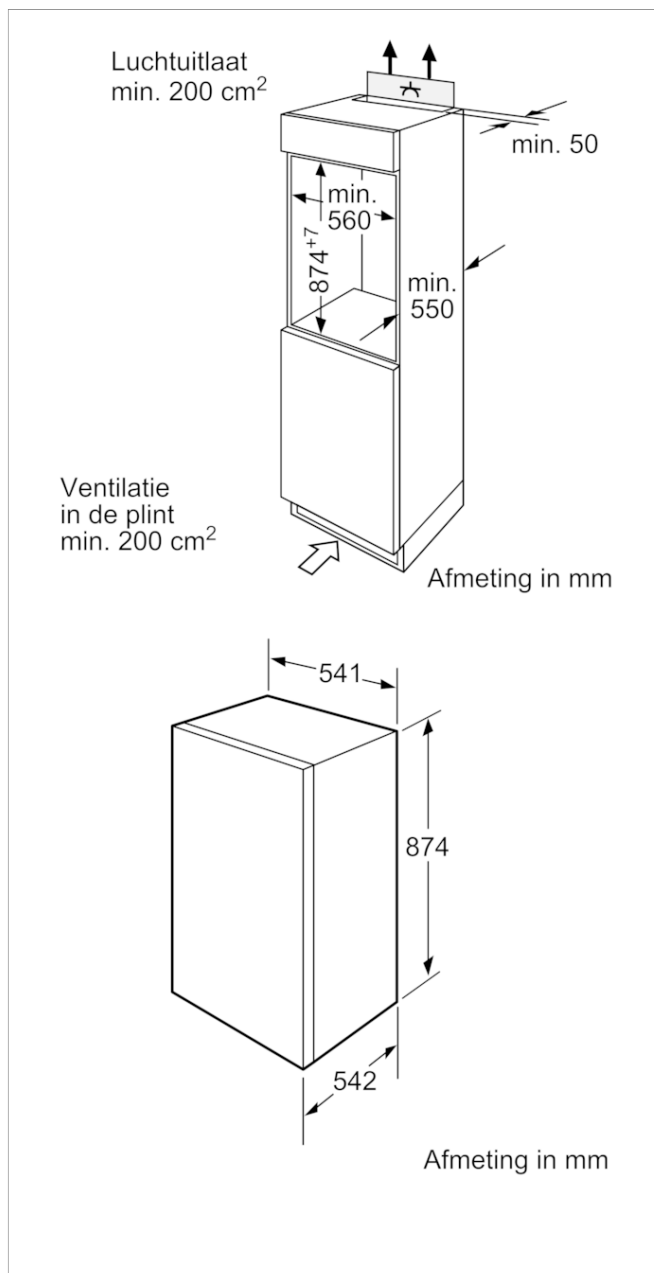

4-Sterren vriesruimte:

- Extra groot vriesvak, geschikt voor diepvriespizza's
- Invriescapaciteit: 2 kg per 24 uur
- Bewaartijd bij storing: 10 uur

Technische specificaties:

- Draairichting deur rechts, verwisselbaar
- Klimaatklasse: ST
- Aansluitwaarde: 90 W

Afmetingen:

- Inbouwmaten (hxbxd):
88 x 56 x 55 cm
- Afmetingen (hxbxd):
87 x 54 x 54 cm
- Energieklasse: A+;
Energieverbruik: 191 kWh/jaar
- Netto inhoud koelruimte: 112 liter
- Netto inhoud vriesruimte: 17 liter
- Inbouw, volledig integreerbaar(sleepdeur)
- 4-sterren vriesvak
- Netspanning 220 - 240 V

Toebehoren

4242004131137

Inbouw koelkast met vriesvak, 88 x 56 cm CK64244

Kenmerken

Energieklasse: G
Gemiddeld jaarlijks energieverbruik in kilowattuur per jaar (kWh/a) (EU) 2017/1369: 250
Totale volume van de vriescompartimenten (EU 2017/1369): 17
Totale volume van de koelcompartimenten (EU 2017/1369): 112
Akoestische geluidsemissies (EU 2017/1369): 39
Akoestische geluidsemissieklasse (EU 2017/1369): C
Uitvoering: Inbouw
Meubeldeur opties: Niet mogelijk
Hoogte (mm): 874
Breedte apparaat (mm): 541
Diepte apparaat (mm): 542
Inbouwafmetingen (hxbxd): 880 x 560 x 550
Nettogewicht (kg): 33,005
Aansluitwaarde (W): 90
Minimale smeltveiligheid (A): 10
Deurscharnier: Rechts verwisselbaar
Spanning (V): 220-240
Frequentie (Hz): 50
Keurmerken: CE, VDE
Lengte elektriciteitsnoer (cm): 230
Maximale bewaarduur bij stroomuitval (uren): 8
Aantal compressoren: 1
Aantal afzonderlijke koelsystemen: 1
Ventilator vriesgedeelte: Nee
Deurscharnieren verwisselbaar: Ja
Aantal verstelbare draagplateaus in koelgedeelte: 2
Flessenrooster: Nee
Capaciteit watertank (L):
EAN-code: 4242004131137
Merk: Constructa
Productnaam: CK64244
Productcategorie: Koelkast
No-frost systeem: Nee
Type installatie: Volledig geïntegreerd