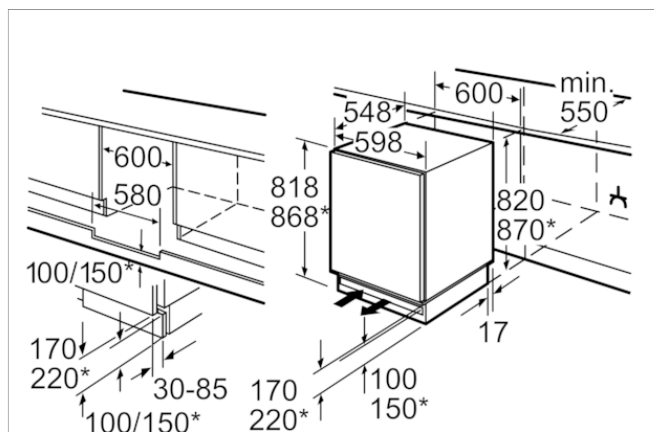

Technische specificaties:

- Draairichting deur rechts, verwisselbaar
- Verstelbare pootjes aan de voorzijde
- Klimaatklasse: SN-ST
- Aansluitwaarde: 90 W
- Beluchting/ontluchting in de plint
- Netspanning 220 - 240 V
- Inbouwmaten (hxbxd):
82 x 60 x 55 cm
- Afmetingen (hxbxd):
82 x 60 x 55 cm

Toebehoren:

- 2 x eivak
- Resultaat op basis van een standaard 24 uren test: het daadwerkelijke verbruik van het apparaat is afhankelijk van de locatie en de wijze van gebruik.

Toebehoren

4242004225294

Onderbouw koelkast, 82 x 60 cm CK64144

* variabele plint/onderbouwhoogte

Ruimte voor elektrische aansluiting aan de zijkant rechts of links naast het apparaat. Be- en ontluchting in plint.

Afmeting in mm

Kenmerken

Uitvoering: Inbouw
Meubeldeur opties: Mogelijk, maar optioneel
Hoogte (mm): 820
Breedte apparaat (mm): 598
Diepte apparaat (mm): 548
Inbouwafmetingen (hxbxd): 820 x 600 x 550
Nettogewicht (kg): 34,232
Aansluitwaarde (W): 90
Minimale smeltveiligheid (A): 10
Deurscharnier: Rechts verwisselbaar
Spanning (V): 220-240
Frequentie (Hz): 50
Keurmerken: CE, VDE
Lengte elektriciteits snoer (cm): 230
Maximale bewaarduur bij stroomuitval (uren): 10
Aantal compressoren: 1
Aantal afzonderlijke koelsystemen: 1
Ventilator vriesgedeelte: Nee
Deurscharnieren verwisselbaar: Ja
Aantal verstelbare draagplateaus in koelgedeelte: 1
Flessenrooster: Nee
EAN-code: 4242004225294
Merk: Constructa
Productnaam: CK64144
Productcategorie: Koelkast
Energieverbruik per jaar (kWh/annum) - NIEUW (2010/30/EG): 178,00
Netto capaciteit koelkast (l) - nieuw (2010/30/EC): 108
Netto inhoud (l) - nieuw (2010/30/EC): 15
No-frost systeem: Nee
Invriescapaciteit in 24 uur (kg/24u) - nieuw (2010/30/EC): 2
Geluidsniveau (dB (A) re 1pW): 38
Klimaatklasse: SN-ST
Type installatie: Onderbouw