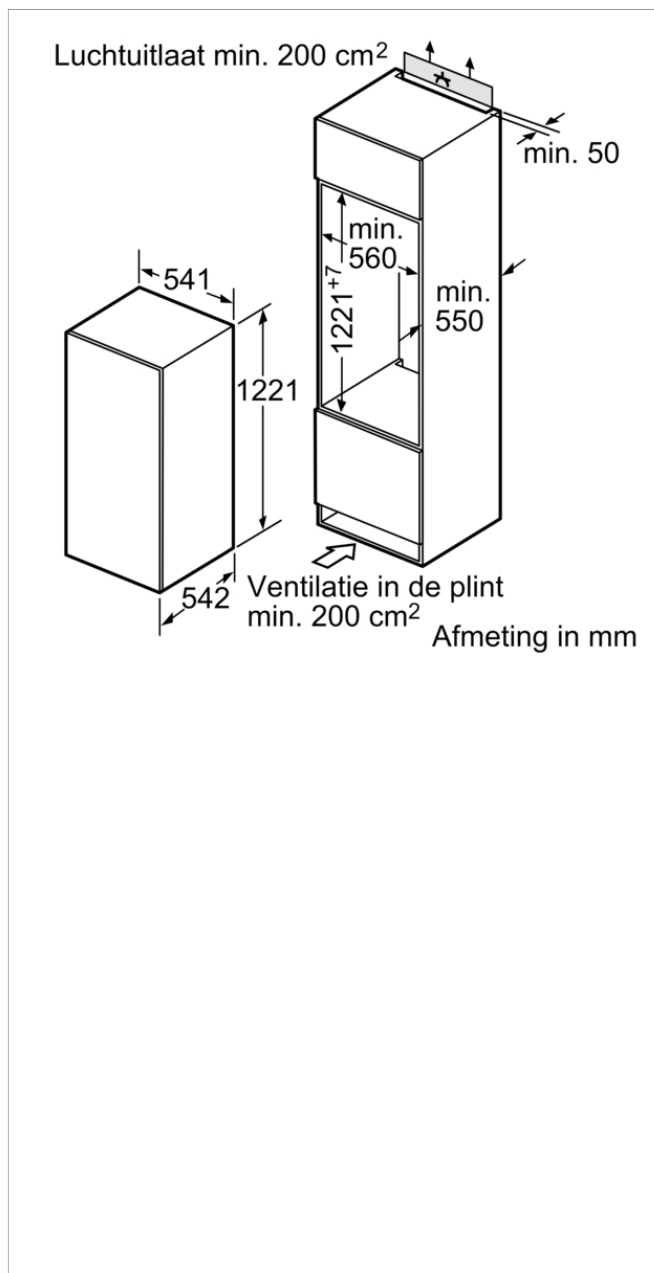

Inbouw koelkast, 122.5 x 56 cm, Sleepdeursysteem
CK60444

CK60444

Algemene informatie:

- Totale netto inhoud: 221 liter

Koelruimte:

- Automatische ontthooiing
- 6 veiligheidsglas plateaus, (5 in hoogte verstelbaar)
- LED verlichting
- Reinigingsvriendelijke, lichte binnenruimte
- 1 Groentelade

Technische specificaties:

- Draairichting deur rechts, verwisselbaar
- Klimaatklasse: SN-ST
- Aansluitwaarde: 90 W

Afmetingen:

- Inbouwmaten (hxbxd):
122.5 x 56 x 55 cm
- Afmetingen (hxbxd):
122 x 54 x 54 cm
- Energieklasse: A+;
Energieverbruik: 131 kWh/jaar
- Netto inhoud koelruimte: 221 liter
- Inbouw, volledig integreerbaar(sleepdeur)

Toebehoren

4242004131151

Inbouw koelkast, 122.5 x 56 cm, Sleepdeursysteem CK60444

Kenmerken

Energieklasse: G

Gemiddeld jaarlijks energieverbruik in kilowattuur per jaar (kWh/a):
174 kWh/annum

Totale volume van de vriescompartimenten: 0 l

Diepte apparaat: 542 mm

Inbouwafmetingen (hxbxd): 1225.0 x 560 x 550 mm

Nettogewicht: 39,884 kg

Aansluitwaarde: 90 W

Minimale smeltveiligheid: 10 A

Deurscharnier: Rechts verwisselbaar

Spanning: 220-240 V

Frequentie: 50 Hz