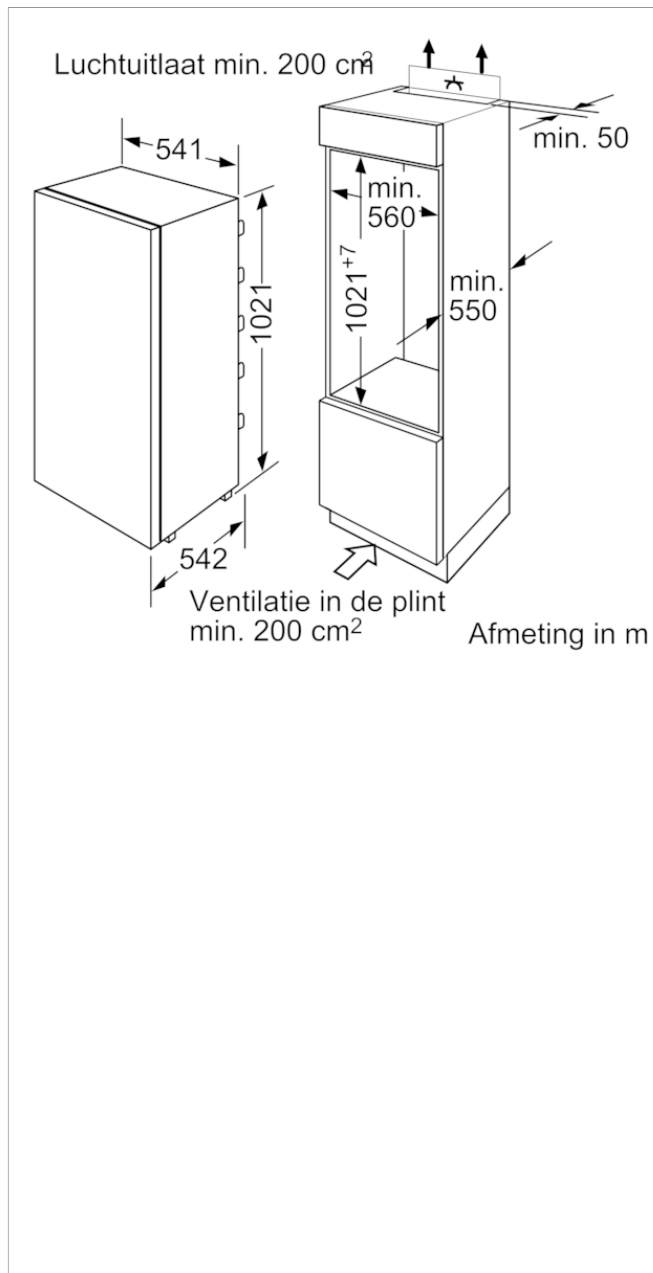

### Technische specificaties:

- Draairichting deur rechts, verwisselbaar
- Klimaatklasse: SN-ST
- Aansluitwaarde: 90 W

### Afmetingen:

- Afmetingen (hxbxd):  
102 x 54 x 54 cm
- Energieklasse: A+;  
Energieverbruik: 126 kWh/jaar
- Netto inhoud koelruimte: 181 liter
- Inbouw, volledig integreerbaar(sleepdeur)
- Netspanning 220 - 240 V

#### Maatvoering

### Kenmerken

**Uitvoering:** Inbouw

**Meubeldeur opties:** Niet mogelijk

**Hoogte (mm):** 1021

**Breedte apparaat (mm):** 541

**Diepte apparaat (mm):** 542

**Inbouwafmetingen (hxbxd):** 1025.0 x 560 x 550

**Nettogewicht (kg):** 35,446