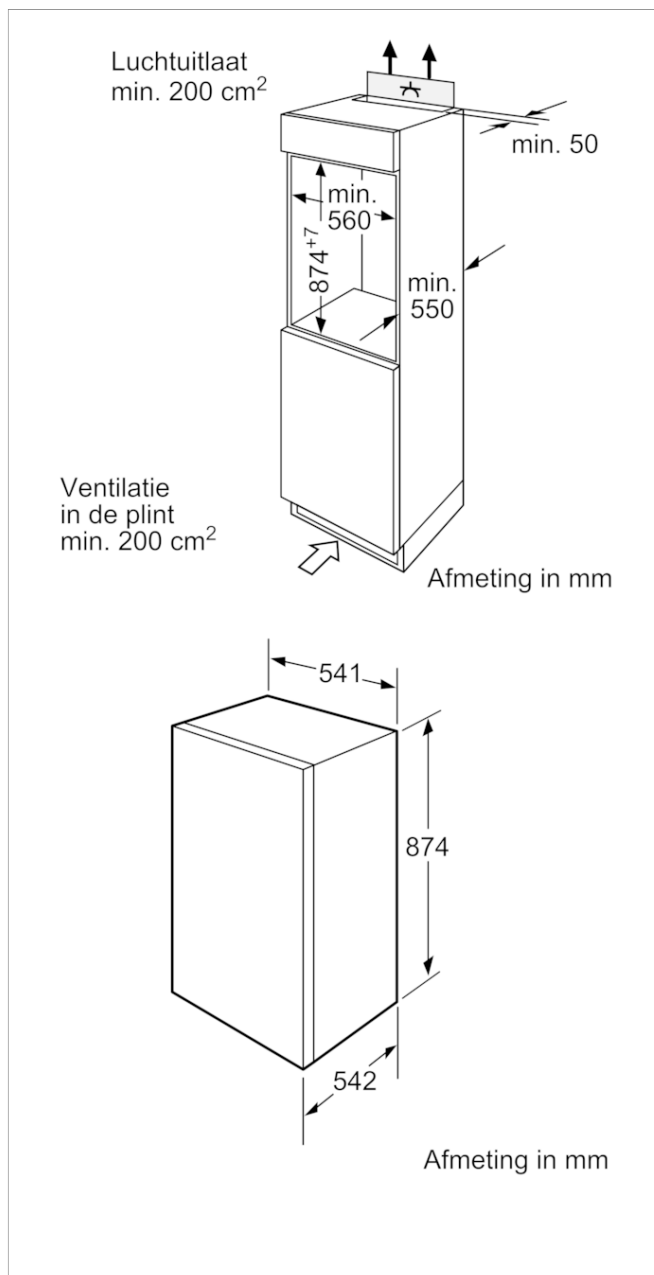

Inbouw koelkast, 88 x 56 cm
CK60244

CK60244

Algemene informatie:

- Totale netto inhoud: 150 liter

Koelruimte:

- Automatische ontdooiing
- 4 veiligheidsglas plateaus, (3 in hoogte verstelbaar)
- LED verlichting
- Reinigingsvriendelijke, lichte binnenruimte
- 1 Groentelade

Technische specificaties:

- Draairichting deur rechts, verwisselbaar
- Klimaatklasse: SN-ST
- Aansluitwaarde: 90 W

Afmetingen:

- Inbouwmaten (hxbxd):
88 x 56 x 55 cm
- Afmetingen (hxbxd):
87 x 54 x 54 cm

Toebehoren

4242004131144

Inbouw koelkast, 88 x 56 cm CK60244

Kenmerken

Energieklasse: G
Gemiddeld jaarlijks energieverbruik in kilowattuur per jaar (kWh/a) (EU) 2017/1369: 159
Totale volume van de vriescompartimenten (EU 2017/1369): 0
Totale volume van de koelcompartimenten (EU 2017/1369): 150
Akoestische geluidsemissies (EU 2017/1369): 34
Akoestische geluidsemissieklasse (EU 2017/1369): B
Uitvoering: Inbouw
Meubeldeur opties: Niet mogelijk
Hoogte (mm): 874
Breedte apparaat (mm): 541
Diepte apparaat (mm): 542
Inbouwafmetingen (hxbxd): 880 x 560 x 550
Nettogewicht (kg): 31,255
Aansluitwaarde (W): 90
Minimale smeltveiligheid (A): 10
Deurscharnier: Rechts verwisselbaar
Spanning (V): 220-240
Frequentie (Hz): 50
Keurmerken: CE, VDE
Lengte elektriciteitsnoer (cm): 230
Maximale bewaarduur bij stroomuitval (uren):
Aantal compressoren: 1
Aantal afzonderlijke koelsystemen: 1
Ventilator vriesgedeelte: Nee
Deurscharnieren verwisselbaar: Ja
Aantal verstelbare draagplateaus in koelgedeelte: 3
Flessenrooster: Nee
Capaciteit watertank (L):
EAN-code: 4242004131144
Merk: Constructa
Productnaam: CK60244
Productcategorie: Koelkast
No-frost systeem: Nee
Type installatie: Volledig geïntegreerd