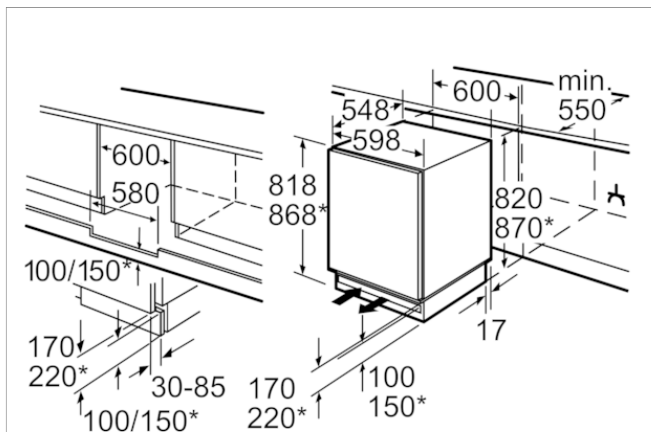

- Automatische ontdooiing
- 3 veiligheidsglas plateaus, (2 in hoogte verstelbaar)
- LED verlichting
- Reinigingsvriendelijke, lichte binnenruimte
- 2 Fresh lades

Technische specificaties:

- Draairichting deur rechts, verwisselbaar
- Verstelbare pootjes aan de voorzijde
- Klimaatklasse: SN-ST
- Aansluitwaarde: 90 W
- Beluchting/ontluchting in de plint
- Netspanning 220 - 240 V
- Inbouwmaten (hxbxd):
82 x 60 x 55 cm
- Afmetingen (hxbxd):
82 x 60 x 55 cm

Toebehoren:

- 2 x eivak
- Resultaat op basis van een standaard 24 uren test: het daadwerkelijke verbruik van het apparaat is afhankelijk van de locatie en de wijze van gebruik.

Toebehoren

4242004225300

Onderbouw koelkast, 82 x 60 cm CK60144

* variabele plint/onderbouwhoogte

Ruimte voor elektrische aansluiting aan de zijkant rechts of links naast het apparaat. Be- en ontluchting in plint.

Afmeting in mm

Kenmerken

Uitvoering: Inbouw

Meubeldeur opties: Niet mogelijk

Hoogte (mm): 820

Breedte apparaat (mm): 598

Diepte apparaat (mm): 548

Inbouwfmetingen (hxbxd): 820 x 600 x 550

Nettogewicht (kg): 33,495

Aansluitwaarde (W): 90

Minimale smeltveiligheid (A): 10

Deurscharnier: Rechts verwisselbaar