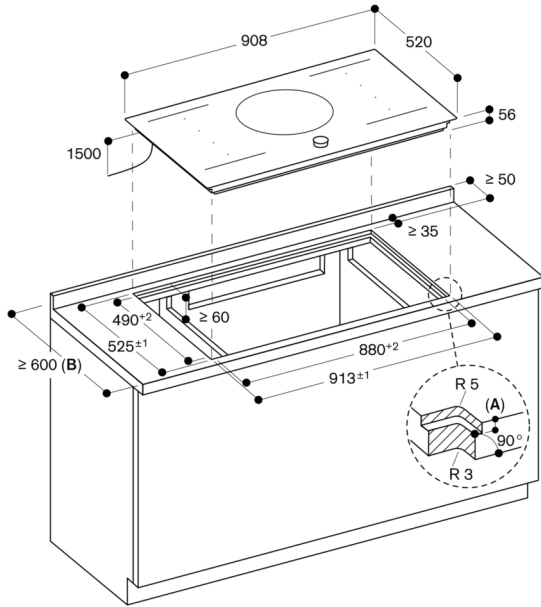

- A: 6,5^{+0,5}
- B: Raadpleeg de installatiehandleiding wanneer de werkbladte diepte minder is dan 600 mm.

Afmeting in mm