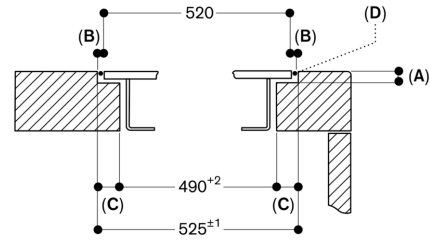

24 cm Onderdeelnr. 17006185 Braadsensor

pan, \varnothing 28 cm Onderdeelnr. 17006019

Braadsensor pan, \varnothing 32 cm

Technische data:

Aansluitwaarde 11.1 kW.

Aansluitkabel 1.50 m zonder stekker.

Energieverbruik standby/display uit 0.5 W.

Energieverbruik standby/netwerk 2 W.

Raadpleeg de gebruiksaanwijzing wanneer u de WiFi-functie wilt uitschakelen.

- A: 6,5^{+0,5}
- B: Raadpleeg de installatiehandleiding wanneer de werkbladte diepte minder is dan 600 mm.

Afmeting in mm

Dwarsdoorsnede

- A: 6,5^{+0,5}
- B: 2,5
- C: 17,5
- D: Vulling met silicone

Afmeting in mm

Aanzicht van boven

Afmeting in mm

Doorsnede in de lengte

- A: 6,5^{+0,5}
- B: 2,5
- C: 16,5
- D: Vulling met silicone