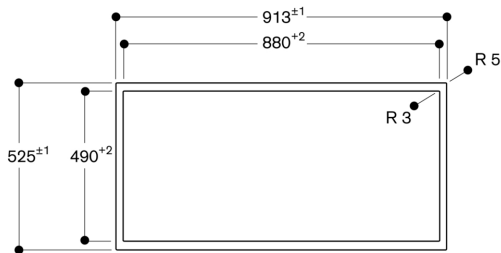

Afmeting in mm

Dwarsdoorsnede

- A: 6,5^{+0,5}
- B: 2,5
- C: 17,5
- D: Vulling met silicone

Afmeting in mm

Aanzicht van boven

Afmeting in mm

Doorsnede in de lengte

- A: 6,5^{+0,5}
- B: 2,5
- C: 16,5
- D: Vulling met silicone

Afmeting in mm