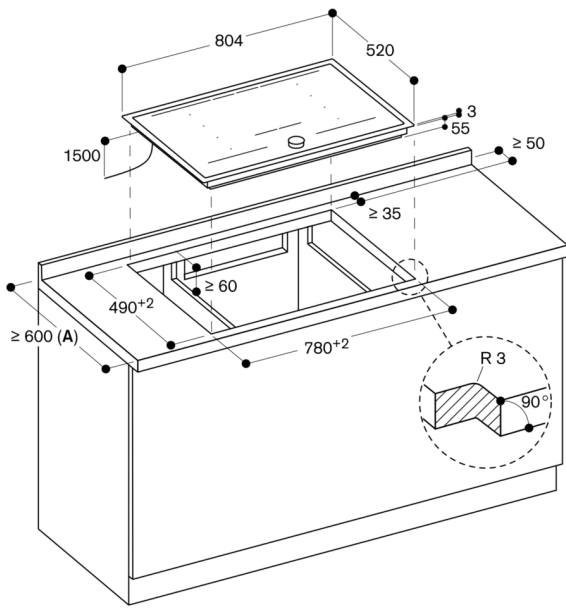

### Aansluitwaarden:

Aansluitwaarde 7.4 kW.

Aansluitkabel 1.50 m zonder stekker.

Energieverbruik standby/display uit 0.5 W.

Energieverbruik standby/netwerk 2 W.

Raadpleeg de gebruiksaanwijzing wanneer u de WiFi-functie wilt uitschakelen.