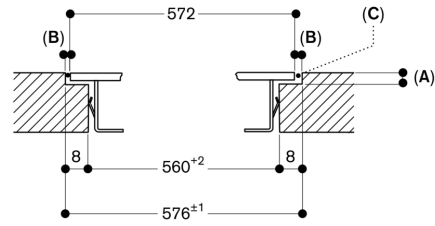

Het apparaat kan van onder bevestigd worden.

Gewicht: ca. 15 kg.

Technische data:

Aansluitwaarde 7.4 kW.

Aansluitkabel 1.50 m zonder stekker.

Energieverbruik standby/display uit 0.5 W.

Energieverbruik standby/netwerk 2 W.

Raadpleeg de gebruiksaanwijzing wanneer u de WiFi-functie wilt uitschakelen.

A: $6,5^{+0,5}$
 B: Raadpleeg de installatiehandleiding wanneer de werkbladiepte minder is dan 600 mm.

Afmeting in mm

Doorsnede in de lengte