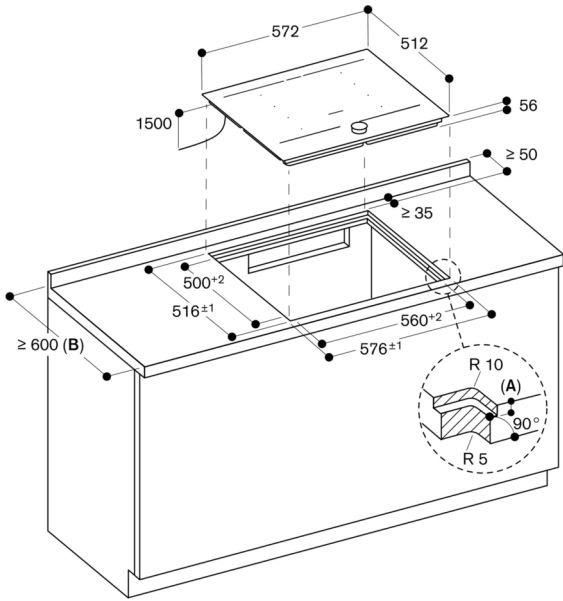

Het apparaat kan van onder bevestigd worden.

Gewicht: ca. 15 kg.

Technische data:

Aansluitwaarde 7.4 kW.

Aansluitkabel 1.50 m zonder stekker.

Energieverbruik standby/display uit 0.5 W.

Energieverbruik standby/netwerk 2 W.

Raadpleeg de gebruiksaanwijzing wanneer u de WiFi-functie wilt uitschakelen.

A: $6,5^{+0,5}$
 B: Raadpleeg de installatiehandleiding wanneer de werkbladiepte minder is dan 600 mm.

Afmeting in mm

Doorsnede in de lengte