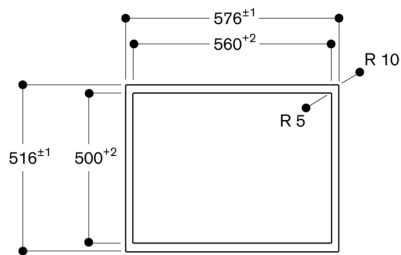

Het apparaat kan van onder bevestigd worden.

Gewicht: ca. 15 kg.

Technische data:

Aansluitwaarde 7.4 kW.

Aansluitkabel 1.50 m zonder stekker.

Energieverbruik standby/display uit 0.5 W.

Energieverbruik standby/netwerk 2 W.

Raadpleeg de gebruiksaanwijzing wanneer u de WiFi-functie wilt uitschakelen.

A: $6,5^{+0,5}$
 B: Raadpleeg de installatiehandleiding wanneer de werkbladiepte minder is dan 600 mm.

Afmeting in mm

Doorsnede in de lengte

A: $6,5^{+0,5}$
 B: 2,5
 C: Vulling met silicone

Afmeting in mm

Aanzicht van boven

Afmeting in mm

Dwarsdoorsnede

A: $6,5^{+0,5}$
 B: 2,5
 C: Vulling met silicone

Afmeting in mm