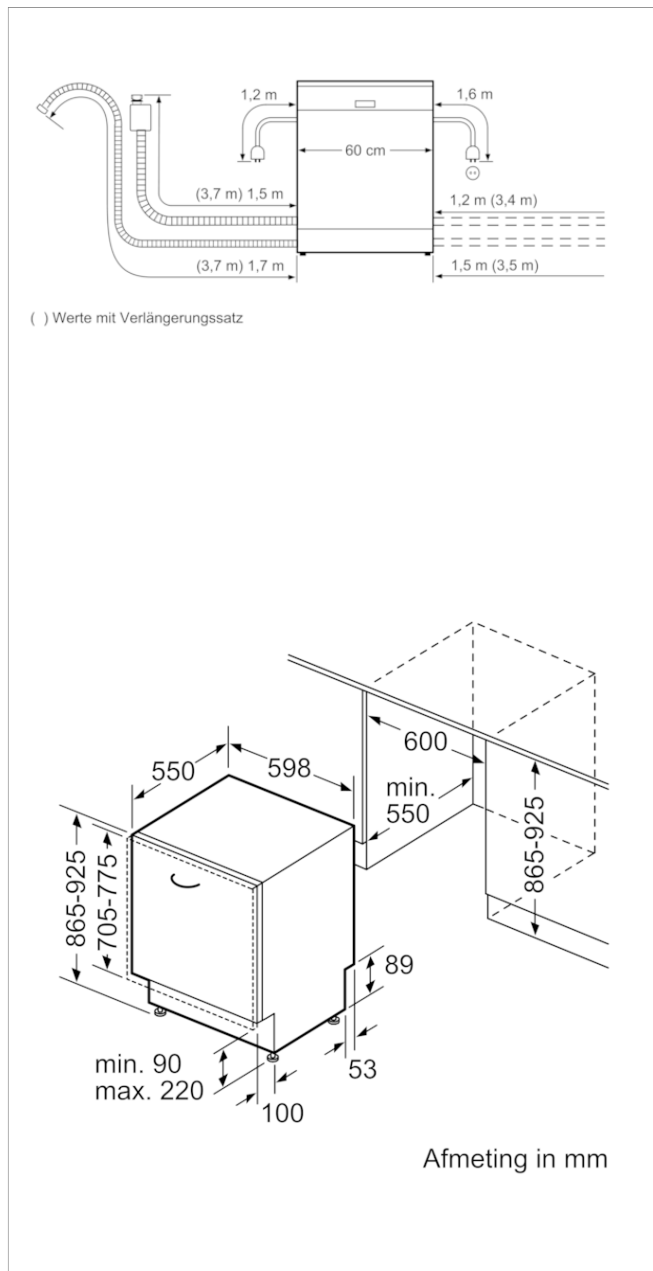

Constructa

Volledig geïntegreerde vaatwasser, 60 cm, XXL
CG6B56V8

A++

CG6B56V8

Optionele accessoires

CZ7710X0 Verlengslang voor aquaStop

CZ7736X0 Roestvrijstalen bevestigingsstrip

Toebehoren

4242004224730

Volledig geïntegreerde vaatwasser, 60 cm, XXL CG6B56V8

Kenmerken

WATERVERBRUIK (l): 9,5

UITVOERING: Inbouw

HOOGTE VAN AFNEEMBAAR BOVENBLAD (mm): 0

AFMETINGEN VAN HET APPARAAT h(min/max)x b x d (mm): 865 x 598 x 550

INBOUWAFMETINGEN (h x b x d): 865-925 x 600 x 550

DIEPTE MET 90° GEOPENDE DEUR (mm): 1200

IN HOOGTE VERSTELBARE POOTJES: Yes - all from front

MAXIMAAL INSTELBARE HOOGTE (mm): 60

VERSTELBARE SOKKEL: Horizontaal en verticaal

LENGTE TOEVOERSLANG (cm): 165

LENGTE AFVOERSLANG (cm): 190

EAN-CODE: 4242004224730

AANTAL COUVERTS: 14

ENERGIE-EFFICIËNTEKLASSE (2010/30/EG): A++

ENERGIEVERBRUIK PER JAAR (kWh/annum) - NIEUW (2010/30/EG): 266,00