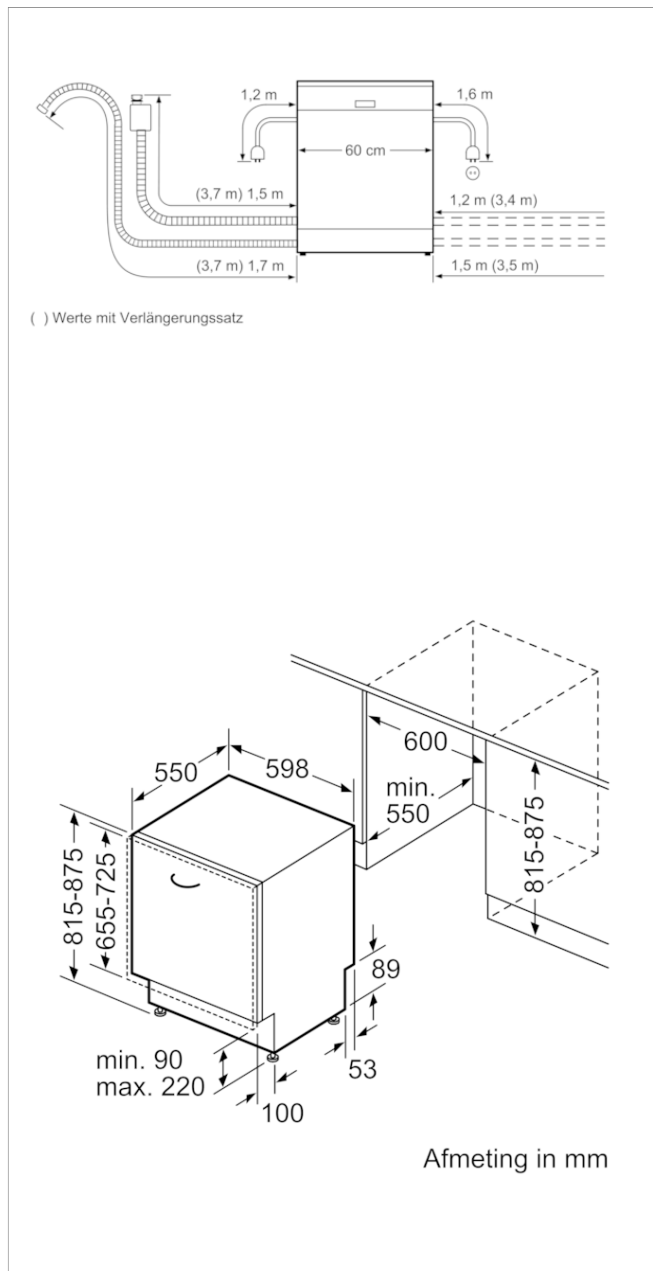

Constructa

Volledig geïntegreerde vaatwasser, 60 cm
CG6A56V8

A++

CG6A56V8

Optionele accessoires

CZ7710X0 Verlengslang voor aquaStop

Toebehoren

4242004224709

Volledig geïntegreerde vaatwasser, 60 cm CG6A56V8

Kenmerken

Waternverbruik (l): 9,5

Uitvoering: Inbouw

Hoogte van afneembaar bovenblad (mm): 0

Afmetingen van het apparaat h(min/max)xbx d (mm): 815 x 598 x 550

Inbouwafmetingen (hxbxd): 815-875 x 600 x 550

Diepte met 90° geopende deur (mm): 1150

In hoogte verstelbare pootjes: Yes - all from front

Maximaal instelbare hoogte (mm): 60

Verstelbare sokkel: Horizontaal en verticaal

Lengte afvoerslang (cm): 190

EAN-code: 4242004224709

Aantal couverts: 14

Energie-efficiëntieklasse (2010/30/EG): A++

Energieverbruik per jaar (kWh/annum) - NIEUW (2010/30/EG): 266,00

Energieverbruik (kWh): 0,93