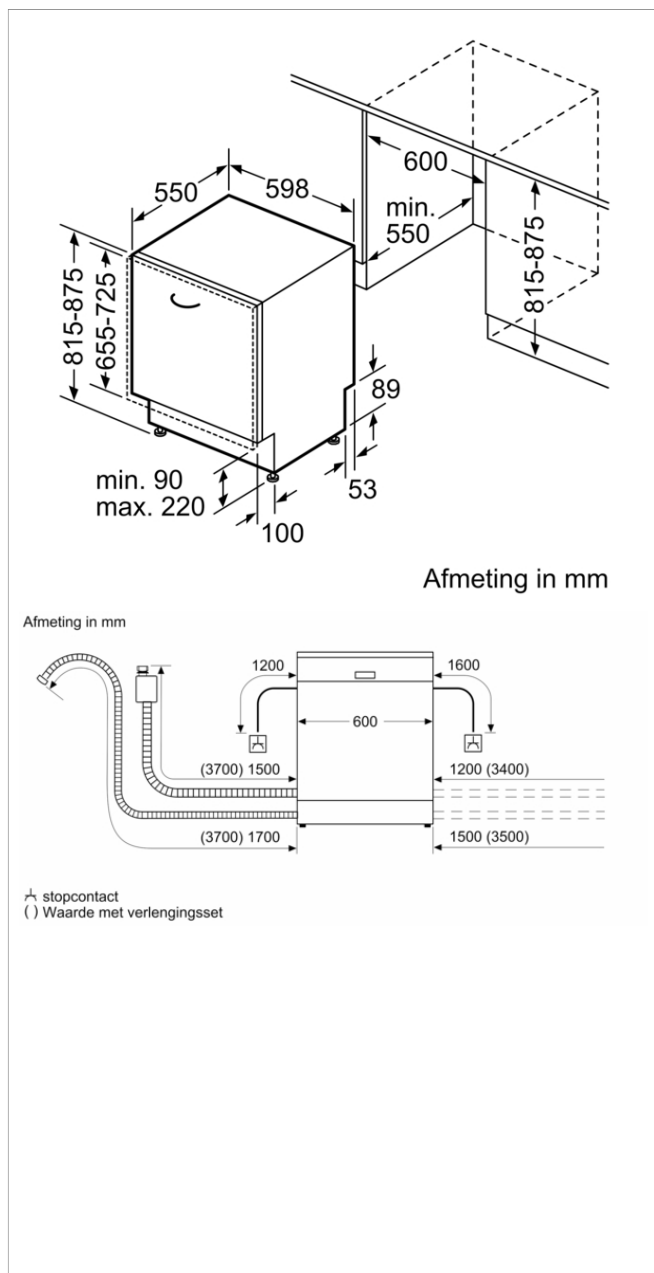

Technische data:

Afmetingen:

- Afmetingen (hxbxd): 81.5 x 59.8 x 55 cm

Toebehoren

4242004224815

Volledig geïntegreerde vaatwasser CG5A05V9

Kenmerken

Energieklasse: E
 Energieverbruik voor 100 cycli ecoprogramma's: 92 kWh
 Maximale aantal plaatsinstellingen: 12
 Het waterverbruik van de ecoprogramma's in liters per cyclus: 9,5 l
 Programmaduur: 3:30 h
 Akoestische geluidsemissies: 48 dB(A) re 1 pW
 Akoestische geluidsemissieklasse: C
 Uitvoering: Inbouw
 Hoogte van afneembaar bovenblad: 0 mm
 Afmetingen van het apparaat h(min/max)xhxd: 815 x 598 x 550 mm
 Inbouwafmetingen (hxbxd): 815-875 x 600 x 550 mm
 Diepte met 90° geopende deur: 1150 mm
 In hoogte verstelbare pootjes: Ja - alle vanaf voorzijde
 Maximaal instelbare hoogte: 60 mm
 Verstelbare sokkel: Horizontaal en verticaal
 Nettogewicht: 32,8 kg
 Brutogewicht: 35,3 kg
 Aansluitwaarde: 2400 W
 Minimale smeltveiligheid: 10 A
 Spanning: 220-240 V
 Frequentie: 50; 60 Hz
 Repair index:
 Lengte elektriciteitsnoer: 175 cm
 Type stekker: Schuko-/Gardy, met aarding
 Lengte toevoerslang: 165 cm
 Lengte afvoerslang: 190 cm
 EAN-code: 4242004224815
 Type installatie: Volledig geïntegreerd
 Meegeleverde toebehoren: