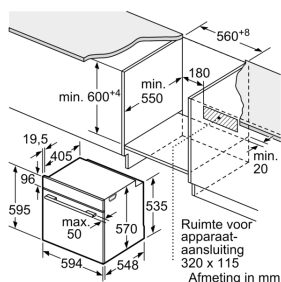

Toebehoren:

- Geëmailleerd bakblik
Combi rooster Universele braadslede

Inhangroosters / uittreksysteem:

- inhangroosters

Technische data:

- Inbouwmaten (hxbxd):
585 - 595 x 560 - 568 x 550 mm
- Aansluitwaarde: 3,4 kW
- Lengte aansluitsnoer: 120 cm
- Nominale spanning: 220 - 240 V
- Afmetingen (hxbxd):
595 x 594 x 548 mm
- Voor afmetingen en inbouwmaten van dit apparaat aub de maatschetsen aanhouden

Toebehoren

4242004220633

A

Oven, 60 x 60 cm, Zwart CF4M61060

Inbouw met een kookzone.

Afmeting in mm

A: 19,5 mm
B: Ruimte voor apparaataansluiting 320 x 115 mm

Kenmerken

Kleur / -materiaal voorzijde: Zwart

Uitvoering: Inbouw

Geïntegreerd reinigingssysteem: Hydrolyse

Inbouwafmetingen (hxbxd): 585-595 x 560-568 x 550 mm

Afmetingen (HxBxD): 595 x 594 x 548 mm

Afmetingen inclusief verpakking hxbxd: 675 x 690 x 660 mm