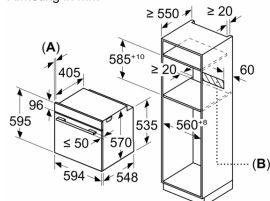

Toebehoren:

- Geëmailleerd bakblik
Combi rooster Universele braadslede

Inhangroosters / uittreksysteem:

- inhangroosters

Technische data:

- Inbouwmaten (hxbxd):
585 - 595 x 560 - 568 x 550 mm
- Aansluitwaarde: 3,4 kW
- Lengte aansluitsnoer: 120 cm
- Nominale spanning: 220 - 240 V
- Afmetingen (hxbxd):
595 x 594 x 548 mm
- Voor afmetingen en inbouwmaten van dit apparaat aub de maatschetsen aanhouden

Toebehoren

4242004220633

A

Oven, 60 x 60 cm, Zwart CF4M61060

Inbouw met een kookzone.

Afmeting in mm

A: 19,5 mm
B: Ruimte voor apparaataansluiting 320 x 115 mm

Kenmerken

Kleur / -materiaal voorzijde: Zwart

Uitvoering: Inbouw

Geïntegreerd reinigingssysteem: Hydrolyse

Inbouwafmetingen (hxbxd): 585-595 x 560-568 x 550 mm

Afmetingen (HxBxD): 595 x 594 x 548 mm

Afmetingen inclusief verpakking hxbxd: 675 x 690 x 660 mm