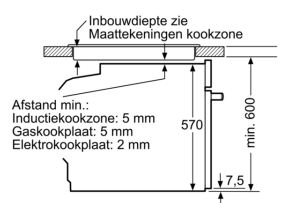

Toebehoren:

- Geëmailleerd bakblik
Combi rooster Universele braadslede

Inhangroosters / uittreksysteem:

- inhangroosters

Technische data:

- Inbouwmaten (hxbxd):
585 - 595 x 560 - 568 x 550 mm
- Aansluitwaarde: 3,4 kW
- Lengte aansluitsnoer: 120 cm
- Nominale spanning: 220 - 240 V
- Afmetingen (hxbxd):
595 x 594 x 548 mm
- Voor afmetingen en inbouwmaten van dit apparaat aub de maatschetsen aanhouden

Toebehoren

4242004220633

A

Oven, 60 x 60 cm, Zwart CF4M61060

Inbouw met een kookzone.

Afmeting in mm

A: 19,5 mm
B: Ruimte voor apparaataansluiting 320 x 115 mm

Kenmerken

Kleur / -materiaal voorzijde: Zwart

Uitvoering: Inbouw

Geïntegreerd reinigingssysteem: Hydrolyse

Inbouwafmetingen (hxbxd): 585-595 x 560-568 x 550 mm

Afmetingen (HxBxD): 595 x 594 x 548 mm

Afmetingen inclusief verpakking hxbxd: 675 x 690 x 660 mm

Materiaal bedieningspaneel: glas

Materiaal deur: Glas

Nettogewicht: 32,9 kg

Netto inhoud 1e ovenruimte: 71 l

Ovensystemen: 3D Hetelucht, Boven- en onderwarmte, Circulatiegrill, Grootvlakgrill, Hotair gentle, Onderwarmte, Pizzastand