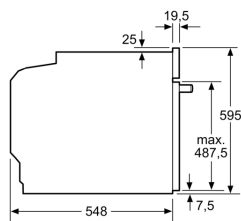

Toebehoren:

- Geëmailleerd bakblik
Combi rooster Universele braadslede

Inhangroosters / uittreksysteem:

- inhangroosters

Technische data:

- Inbouwmaten (hxbxd):
585 - 595 x 560 - 568 x 550 mm
- Aansluitwaarde: 3,4 kW
- Lengte aansluitsnoer: 120 cm
- Nominale spanning: 220 - 240 V
- Afmetingen (hxbxd):
595 x 594 x 548 mm
- Voor afmetingen en inbouwmaten van dit apparaat aub de maatschetsen aanhouden

Toebehoren

4242004220633

A

Oven, 60 x 60 cm, Zwart CF4M61060

Inbouw met een kookzone.

Afmeting in mm

A: 19,5 mm
B: Ruimte voor apparaataansluiting 320 x 115 mm

Kenmerken

Kleur / -materiaal voorzijde: Zwart

Uitvoering: Inbouw

Geïntegreerd reinigingssysteem: Hydrolyse

Inbouwafmetingen (hxbxd): 585-595 x 560-568 x 550 mm

Afmetingen (HxBxD): 595 x 594 x 548 mm

Afmetingen inclusief verpakking hxbxd: 675 x 690 x 660 mm

Materiaal 1e ovenruimte: Other

Temperatuurregeling: Mechanisch

Aantal binnenverlichting: 1

Lengte elektriciteitsnoer: 120 cm

EAN-code: 4242004220633

Aantal ovenruimtes - (2010/30/EU): 1

Energie-efficiëntieklasse (2010/30/EG): A